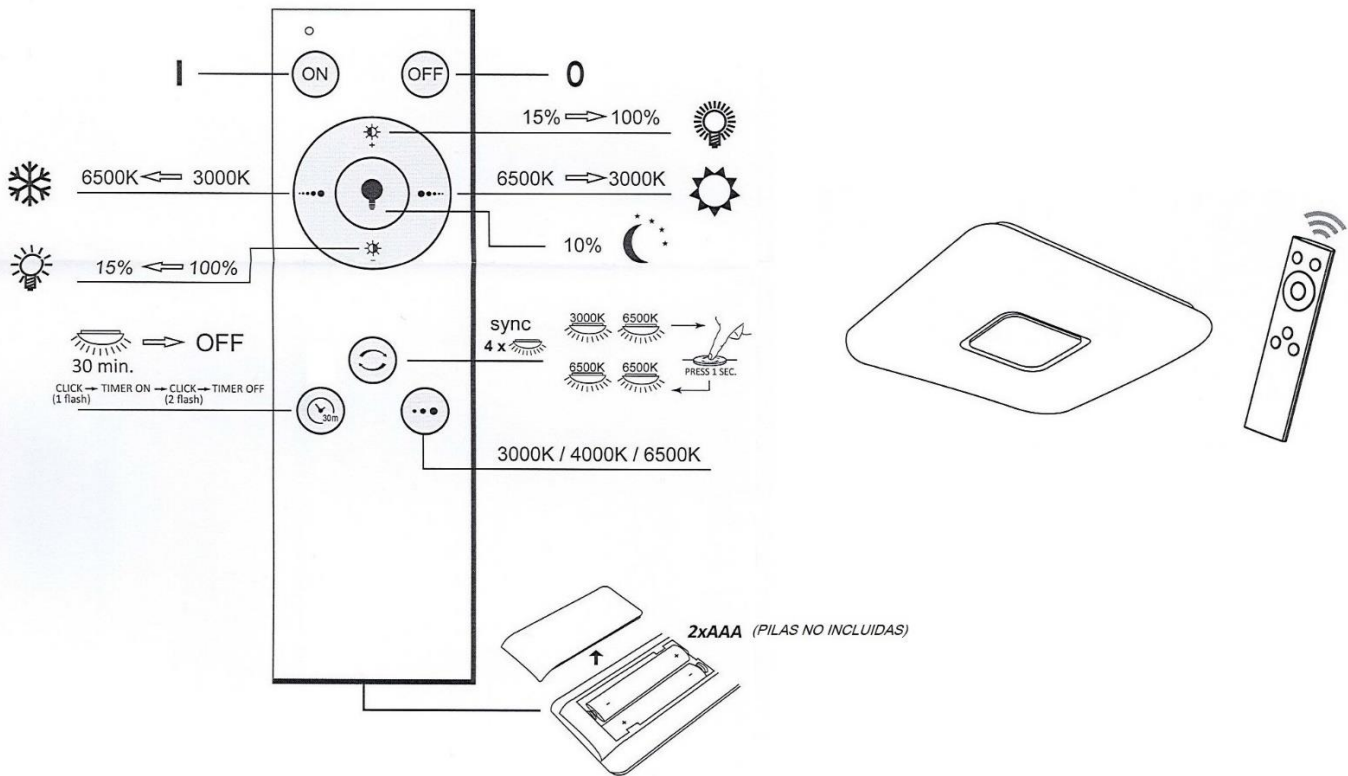

USO DEL MANDO A DISTANCIA