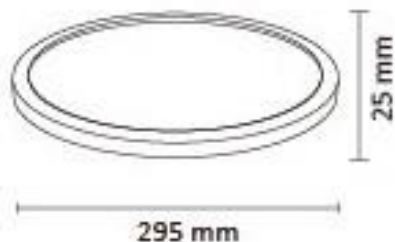

PLAFONES LED

PLAFON LED SUPERFICIE 24W CON SELECCIÓN DE TONALIDAD + RGB INDIRECTA

PARÁMETROS TECNICOS

Tipo de lámpara	De superficie
Tipo de iluminación	Led Integrado
Potencia	24 W
Voltaje	220-240 V
Frecuencia	50/60 Hz
Temperatura de color	3000-4000-6500 K
Flujo luminoso	3200 Lm
Angulo	120°
Medidas ø ancho	295 mm
Medidas alto	25 mm
Regulable	En tono
Luz indirecta	RGB
Control remoto	Incluido
Baterías control remoto	2 X AAA (no incluidas)
Vida útil	15.000 h
Rendimiento cromático	Ra≥80
Temperatura de uso	-10°C a 40°C
Color	Blanco
Protección IP	IP44
Uso	Interior/Baño
Certificados	CE & RoHS

DESCRIPCIÓN DEL PRODUCTO

El **Plafón Led Superficie 24W con Selección de Tonalidad + RGB Indirecta** es un plafón de superficie con diseño circular, acabado en color blanco, con tecnología LED integrada, con cambio de tonalidad de la luz (de cálida a fría) y con luz RGB indirecta, con el control remoto incluido, y con una potencia de 24W. Memoria de tono de último encendido. Luminaria de Led con grado de protección IP44 impermeable, ideal para instalar en baños, dormitorios, salones, etc.