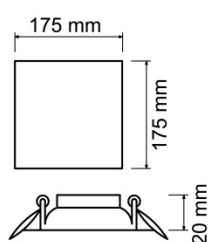

F•Bright Led®

DOWNLIGHT EMPOTRAR

DOWNLIGHT LED EMPOTRABLE REGULABLE CORTE AJUSTABLE 50-160 MM CUADRADO

AGUJERO DEL TECHO

PARÁMETROS TECNICOS

Tipo lámpara	Downlight empotrar
Tipo Iluminación	LED integrado
Potencia	15 W
Voltaje	230 V
Lúmenes	1550 Lm
Temperatura de color	6500 K
Angulo de iluminación	120°
Dimensión ancho	175 mm
Dimensión largo	175 mm
Dimensión alto	20 mm
Dimensión ø de corte	Ajustable entre 50-160 mm
Regulable en intensidad	Si
Material	Aluminio
Color	Blanco / plata / plata brillo
Factor de potencia	PF>0,6
Protección IP	IP40
Uso	Interior
Vida útil	50.000 horas
Temperatura de uso	-20°C a 50°C
Certificados	CE & RoHS
Manual instalación	Si

DESCRIPCIÓN DEL PRODUCTO

El **Downlight Led Empotrable Regulable Corte Ajustable 50-160 MM Cuadrado** es un downlight led extraplano cuadrado regulable en intensidad luminosa, empotrable con tecnología LED integrada, acabado en color blanco, plata y plata brillo, con un consumo de 15W, aportando un tono de luz fría. Dispone de unas garras situadas sobre unos carriles que permite deslizarlas ampliando o reduciendo la distancia de corte, por lo que se puede ajustar al hueco existente. Ajustable a agujeros entre 50-160 mm.