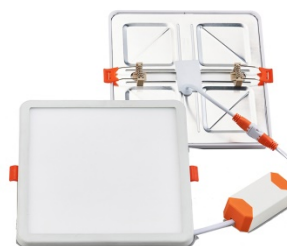

F•Bright Led®

DOWNLIGHT EMPOTRAR

DOWNLIGHT LED EMPOTRABLE REGULABLE CORTE AJUSTABLE 50-160 MM CUADRADO

AGUJERO DEL TECHO

PARÁMETROS TECNICOS

Tipo lámpara	Downlight empotrar
Tipo Iluminación	LED integrado
Potencia	15 W
Voltaje	230 V
Lúmenes	1550 Lm
Temperatura de color	6500 K
Angulo de iluminación	120°
Dimensión ancho	175 mm
Dimensión largo	175 mm
Dimensión alto	20 mm
Dimensión ø de corte	Ajustable entre 50-160 mm
Regulable en intensidad	Si
Material	Aluminio
Color	Blanco / plata / plata brillo
Factor de potencia	PF>0,6
Protección IP	IP40
Uso	Interior
Vida útil	50.000 horas
Temperatura de uso	-20°C a 50°C
Certificados	CE & RoHS
Manual instalación	Si

DESCRIPCIÓN DEL PRODUCTO

El **Downlight Led Empotrable Regulable Corte Ajustable 50-160 MM Cuadrado** es un downlight led extraplano cuadrado regulable en intensidad luminosa, empotrable con tecnología LED integrada, acabado en color blanco, plata y plata brillo, con un consumo de 15W, aportando un tono de luz fría. Dispone de unas garras situadas sobre unos carriles que permite deslizarlas ampliando o reduciendo la distancia de corte, por lo que se puede ajustar al hueco existente. Ajustable a agujeros entre 50-160 mm.

Downlight ideal para instalar en salones, dormitorios, comedores, cocinas, locales comerciales, etc. Ideal para la iluminación en múltiples ambientes.