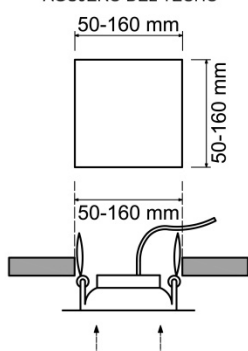

F•Bright Led®

DOWNLIGHT EMPOTRAR

DOWNLIGHT LED EMPOTRABLE REGULABLE CORTE AJUSTABLE 50-160 MM CUADRADO

AGUJERO DEL TECHO

PARÁMETROS TECNICOS

Tipo lámpara	Downlight empotrar
Tipo Iluminación	LED integrado
Potencia	15 W
Voltaje	230 V
Lúmenes	1550 Lm
Temperatura de color	6500 K
Angulo de iluminación	120°
Dimensión ancho	175 mm
Dimensión largo	175 mm
Dimensión alto	20 mm
Dimensión ø de corte	Ajustable entre 50-160 mm
Regulable en intensidad	Si
Material	Aluminio
Color	Blanco / plata / plata brillo
Factor de potencia	PF>0,6
Protección IP	IP40
Uso	Interior
Vida útil	50.000 horas
Temperatura de uso	-20°C a 50°C
Certificados	CE & RoHS
Manual instalación	Si

DESCRIPCIÓN DEL PRODUCTO

El **Downlight Led Empotrable Regulable Corte Ajustable 50-160 MM Cuadrado** es un downlight led extraplano cuadrado regulable en intensidad luminosa, empotrable con tecnología LED integrada, acabado en color blanco, plata y plata brillo, con un consumo de 15W, aportando un tono de luz fría. Dispone de unas garras situadas sobre unos carriles que permite deslizarlas ampliando o reduciendo la distancia de corte, por lo que se puede ajustar al hueco existente. Ajustable a agujeros entre 50-160 mm.