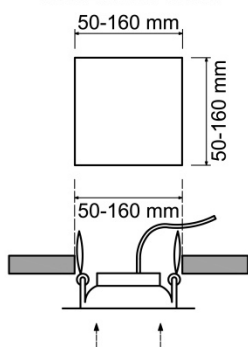

F•Bright Led®

DOWNLIGHT EMPOTRAR

DOWNLIGHT LED EMPOTRABLE REGULABLE CORTE AJUSTABLE 50-160 MM CUADRADO

AGUJERO DEL TECHO

PARÁMETROS TECNICOS

Tipo lámpara	Downlight empotrar
Tipo Iluminación	LED integrado
Potencia	15 W
Voltaje	230 V
Lúmenes	1550 Lm
Temperatura de color	4000 K
Angulo de iluminación	120°
Dimensión ancho	175 mm
Dimensión largo	175 mm
Dimensión alto	20 mm
Dimensión ø de corte	Ajustable entre 50-160 mm
Regulable en intensidad	Si
Material	Aluminio
Color	Blanco / plata / plata brillo
Factor de potencia	PF>0,6
Protección IP	IP40
Uso	Interior
Vida útil	50.000 horas
Temperatura de uso	-20°C a 50°C
Certificados	CE & RoHS
Manual instalación	Si

DESCRIPCIÓN DEL PRODUCTO

El **Downlight Led Empotrable Regulable Corte Ajustable 50-160 MM Cuadrado** es un downlight led extraplano cuadrado regulable en intensidad luminosa, empotrable con tecnología LED integrada, acabado en color blanco, plata y plata brillo, con un consumo de 15W, aportando un tono de luz neutra. Dispone de unas garras situadas sobre unos carriles que permite deslizarlas ampliando o reduciendo la distancia de corte, por lo que se puede ajustar al hueco existente. Ajustable a agujeros entre 50-160 mm.