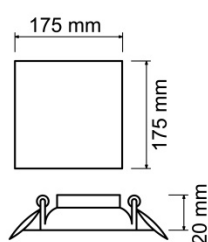

F•Bright Led®

DOWNLIGHT EMPOTRAR

DOWNLIGHT LED EMPOTRABLE REGULABLE CORTE AJUSTABLE 50-160 MM CUADRADO

AGUJERO DEL TECHO

PARÁMETROS TECNICOS

Tipo lámpara	Downlight empotrar
Tipo Iluminación	LED integrado
Potencia	15 W
Voltaje	230 V
Lúmenes	1550 Lm
Temperatura de color	4000 K
Angulo de iluminación	120°
Dimensión ancho	175 mm
Dimensión largo	175 mm
Dimensión alto	20 mm
Dimensión ø de corte	Ajustable entre 50-160 mm
Regulable en intensidad	Si
Material	Aluminio
Color	Blanco / plata / plata brillo
Factor de potencia	PF>0,6
Protección IP	IP40
Uso	Interior
Vida útil	50.000 horas
Temperatura de uso	-20°C a 50°C
Certificados	CE & RoHS
Manual instalación	Si

DESCRIPCIÓN DEL PRODUCTO

El **Downlight Led Empotrable Regulable Corte Ajustable 50-160 MM Cuadrado** es un downlight led extraplano cuadrado regulable en intensidad luminosa, empotrable con tecnología LED integrada, acabado en color blanco, plata y plata brillo, con un consumo de 15W, aportando un tono de luz neutra. Dispone de unas garras situadas sobre unos carriles que permite deslizarlas ampliando o reduciendo la distancia de corte, por lo que se puede ajustar al hueco existente. Ajustable a agujeros entre 50-160 mm.