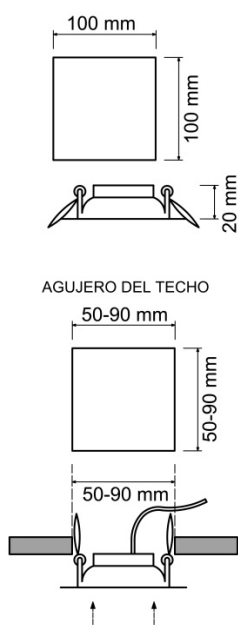

F•Bright Led®

DOWNLIGHT EMPOTRAR

DOWNLIGHT LED EMPOTRABLE REGULABLE CORTE AJUSTABLE 50-90 MM CUADRADO

PARÁMETROS TECNICOS

Tipo lámpara	Downlight empotrar
Tipo Iluminación	LED integrado
Potencia	6 W
Voltaje	230 V
Lúmenes	600 Lm
Temperatura de color	6500 K
Angulo de iluminación	120°
Dimensión ancho	100 mm
Dimensión largo	100 mm
Dimensión alto	20 mm
Dimensión ø de corte	Ajustable entre 50-90 mm
Regulable en intensidad	Si
Material	Aluminio
Color	Blanco / plata / plata brillo
Factor de potencia	PF>0,6
Protección IP	IP40
Uso	Interior
Vida útil	50.000 horas
Temperatura de uso	-20°C a 50°C
Certificados	CE & RoHS
Manual instalación	Si

DESCRIPCIÓN DEL PRODUCTO

El **Downlight Led Empotrable Regulable Corte Ajustable 50-90 MM Cuadrado** es un downlight led extraplano cuadrado regulable en intensidad luminosa, empotrable con tecnología LED integrada, acabado en color blanco, plata y plata brillo, con un consumo de 6W, aportando un tono de luz fría. Dispone de unas garras situadas sobre unos carriles que permite deslizarlas ampliando o reduciendo la distancia de corte, por lo que se puede ajustar al hueco existente. Ajustable a agujeros entre 50-90 mm.