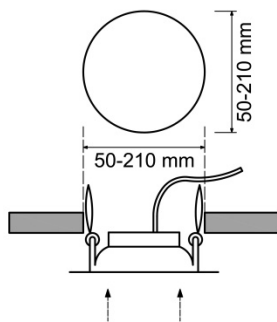

## DOWNLIGHT LED EMPOTRABLE REGULABLE CORTE AJUSTABLE 50-210 MM REDONDO

AGUJERO DEL TECHO

### PARÁMETROS TECNICOS

Tipo lámpara	Downlight empotrar
Tipo Iluminación	LED integrado
Potencia	20 W
Voltaje	230 V
Lúmenes	2160 Lm
Temperatura de color	6500 K
Angulo de iluminación	120°
Dimensión $\phi$ ancho	230 mm
Dimensión alto	20 mm
Dimensión $\phi$ de corte	Ajustable entre 50-210 mm
Regulable en intensidad	Si
Material	Aluminio
Color	Blanco plata / plata brillo
Factor de potencia	PF>0,6
Protección IP	IP40
Uso	Interior
Vida útil	50.000 horas
Temperatura de uso	-20°C a 50°C
Certificados	CE & RoHS
Manual instalación	Si

### DESCRIPCIÓN DEL PRODUCTO

El **Downlight Led Empotrable Regulable Corte Ajustable 50-210 MM Redondo** es un downlight led extraplano redondo regulable en intensidad luminosa, empotrable con tecnología LED integrada, acabado en color blanco, plata y plata brillo, con un consumo de 20W, aportando un tono de luz fría. Dispone de unas garras situadas sobre unos carriles que permite deslizarlas ampliando o reduciendo la distancia de corte, por lo que se puede ajustar al hueco existente. Ajustable a agujeros entre 50-210 mm.