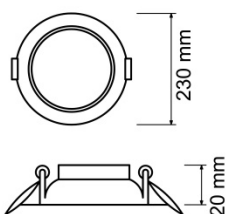

## DOWNLIGHT LED EMPOTRABLE REGULABLE CORTE AJUSTABLE 50-210 MM REDONDO

AGUJERO DEL TECHO

### PARÁMETROS TECNICOS

Tipo lámpara	Downlight empotrar
Tipo Iluminación	LED integrado
Potencia	20 W
Voltaje	230 V
Lúmenes	2160 Lm
Temperatura de color	6500 K
Angulo de iluminación	120°
Dimensión $\phi$ ancho	230 mm
Dimensión alto	20 mm
Dimensión $\phi$ de corte	Ajustable entre 50-210 mm
Regulable en intensidad	Si
Material	Aluminio
Color	Blanco plata / plata brillo
Factor de potencia	PF>0,6
Protección IP	IP40
Uso	Interior
Vida útil	50.000 horas
Temperatura de uso	-20°C a 50°C
Certificados	CE & RoHS
Manual instalación	Si

### DESCRIPCIÓN DEL PRODUCTO

El **Downlight Led Empotrable Regulable Corte Ajustable 50-210 MM Redondo** es un downlight led extraplano redondo regulable en intensidad luminosa, empotrable con tecnología LED integrada, acabado en color blanco, plata y plata brillo, con un consumo de 20W, aportando un tono de luz fría. Dispone de unas garras situadas sobre unos carriles que permite deslizarlas ampliando o reduciendo la distancia de corte, por lo que se puede ajustar al hueco existente. Ajustable a agujeros entre 50-210 mm.