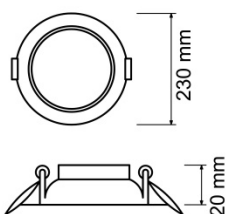

F•Bright Led®

DOWNLIGHT EMPOTRAR

DOWNLIGHT LED EMPOTRABLE REGULABLE CORTE AJUSTABLE 50-210 MM REDONDO

AGUJERO DEL TECHO

PARÁMETROS TECNICOS

Tipo lámpara	Downlight empotrar
Tipo Iluminación	LED integrado
Potencia	20 W
Voltaje	230 V
Lúmenes	2160 Lm
Temperatura de color	4000 K
Angulo de iluminación	120°
Dimensión ø ancho	230 mm
Dimensión alto	20 mm
Dimensión ø de corte	Ajustable entre 50-210 mm
Regulable en intensidad	Si
Material	Aluminio
Color	Blanco / plata / plata brillo
Factor de potencia	PF>0,6
Protección IP	IP40
Uso	Interior
Vida útil	50.000 horas
Temperatura de uso	-20°C a 50°C
Certificados	CE & RoHS
Manual instalación	Si

DESCRIPCIÓN DEL PRODUCTO

El **Downlight Led Empotrable Regulable Corte Ajustable 50-210 MM Redondo** es un downlight led extraplano redondo regulable en intensidad luminosa, empotrable con tecnología LED integrada, acabado en color blanco, plata y plata brillo, con un consumo de 20W, aportando un tono de luz neutra. Dispone de unas garras situadas sobre unos carriles que permite deslizarlas ampliando o reduciendo la distancia de corte, por lo que se puede ajustar al hueco existente. Ajustable a agujeros entre 50-210 mm.