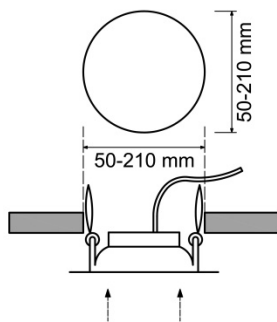

F•Bright Led®

DOWNLIGHT EMPOTRAR

DOWNLIGHT LED EMPOTRABLE REGULABLE CORTE AJUSTABLE 50-210 MM REDONDO

AGUJERO DEL TECHO

PARÁMETROS TECNICOS

Tipo lámpara	Downlight empotrar
Tipo Iluminación	LED integrado
Potencia	20 W
Voltaje	230 V
Lúmenes	2160 Lm
Temperatura de color	4000 K
Angulo de iluminación	120°
Dimensión ø ancho	230 mm
Dimensión alto	20 mm
Dimensión ø de corte	Ajustable entre 50-210 mm
Regulable en intensidad	Si
Material	Aluminio
Color	Blanco / plata / plata brillo
Factor de potencia	PF>0,6
Protección IP	IP40
Uso	Interior
Vida útil	50.000 horas
Temperatura de uso	-20°C a 50°C
Certificados	CE & RoHS
Manual instalación	Si

DESCRIPCIÓN DEL PRODUCTO

El **Downlight Led Empotrable Regulable Corte Ajustable 50-210 MM Redondo** es un downlight led extraplano redondo regulable en intensidad luminosa, empotrable con tecnología LED integrada, acabado en color blanco, plata y plata brillo, con un consumo de 20W, aportando un tono de luz neutra. Dispone de unas garras situadas sobre unos carriles que permite deslizarlas ampliando o reduciendo la distancia de corte, por lo que se puede ajustar al hueco existente. Ajustable a agujeros entre 50-210 mm.