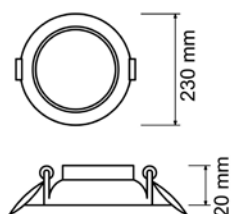

## DOWNLIGHT LED EMPOTRABLE REGULABLE CORTE AJUSTABLE 50-210 MM REDONDO

AGUJERO DEL TECHO

### PARÁMETROS TECNICOS

Tipo lámpara	Downlight empotrar
Tipo Iluminación	LED integrado
Potencia	20 W
Voltaje	230 V
Lúmenes	2160 Lm
Temperatura de color	3000 K
Angulo de iluminación	120°
Dimensión ø ancho	230 mm
Dimensión alto	20 mm
Dimensión ø de corte	Ajustable entre 50-210 mm
Regulable en intensidad	Si
Material	Aluminio
Color	Blanco / plata
Factor de potencia	PF>0,6
Protección IP	IP40
Uso	Interior
Vida útil	50.000 horas
Temperatura de uso	-20°C a 50°C
Certificados	CE & RoHS
Manual instalación	Si

### DESCRIPCIÓN DEL PRODUCTO

El **Downlight Led Empotrable Regulable Corte Ajustable 50-210 MM Redondo** es un downlight led extraplano redondo regulable en intensidad luminosa, empotrable con tecnología LED integrada, acabado en color blanco, plata, con un consumo de 20W, aportando un tono de luz cálida. Dispone de unas garras situadas sobre unos carriles que permite deslizarlas ampliando o reduciendo la distancia de corte, por lo que se puede ajustar al hueco existente. Ajustable a agujeros entre 50-210 mm.