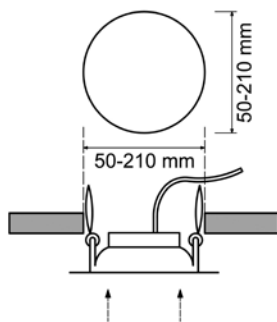

## DOWNLIGHT LED EMPOTRABLE REGULABLE CORTE AJUSTABLE 50-210 MM REDONDO

AGUJERO DEL TECHO

### PARÁMETROS TECNICOS

Tipo lámpara	Downlight empotrar
Tipo Iluminación	LED integrado
Potencia	20 W
Voltaje	230 V
Lúmenes	2160 Lm
Temperatura de color	3000 K
Angulo de iluminación	120°
Dimensión ø ancho	230 mm
Dimensión alto	20 mm
Dimensión ø de corte	Ajustable entre 50-210 mm
Regulable en intensidad	Si
Material	Aluminio
Color	Blanco / plata
Factor de potencia	PF>0,6
Protección IP	IP40
Uso	Interior
Vida útil	50.000 horas
Temperatura de uso	-20°C a 50°C
Certificados	CE & RoHS
Manual instalación	Si

### DESCRIPCIÓN DEL PRODUCTO

El **Downlight Led Empotrable Regulable Corte Ajustable 50-210 MM Redondo** es un downlight led extraplano redondo regulable en intensidad luminosa, empotrable con tecnología LED integrada, acabado en color blanco, plata, con un consumo de 20W, aportando un tono de luz cálida. Dispone de unas garras situadas sobre unos carriles que permite deslizarlas ampliando o reduciendo la distancia de corte, por lo que se puede ajustar al hueco existente. Ajustable a agujeros entre 50-210 mm.