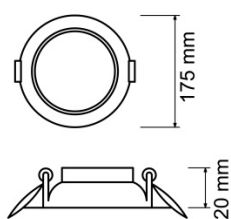

F•Bright Led®

DOWNLIGHT EMPOTRAR

DOWNLIGHT LED EMPOTRABLE REGULABLE CORTE AJUSTABLE 50-160 MM REDONDO

AGUJERO DEL TECHO

PARÁMETROS TECNICOS

Tipo lámpara	Downlight empotrar
Tipo Iluminación	LED integrado
Potencia	15 W
Voltaje	230 V
Lúmenes	1510 Lm
Temperatura de color	6500 K
Angulo de iluminación	120°
Dimensión ø ancho	175 mm
Dimensión alto	20 mm
Dimensión ø de corte	Ajustable entre 50-160 mm
Regulable en intensidad	Si
Material	Aluminio
Color	Blanco / plata
Factor de potencia	PF>0,6
Protección IP	IP40
Uso	Interior
Vida útil	50.000 horas
Temperatura de uso	-20°C a 50°C
Certificados	CE & RoHS
Manual instalación	Si

DESCRIPCIÓN DEL PRODUCTO

El **Downlight Led Empotrable Regulable Corte Ajustable 50-160 MM Redondo** es un downlight led extraplano redondo regulable en intensidad luminosa, empotrable con tecnología LED integrada, acabado en color blanco o plata, con un consumo de 15W, aportando un tono de luz fría. Dispone de unas garras situadas sobre unos carriles que permite deslizarlas ampliando o reduciendo la distancia de corte, por lo que se puede ajustar al hueco existente. Ajustable a agujeros entre 50-160 mm.