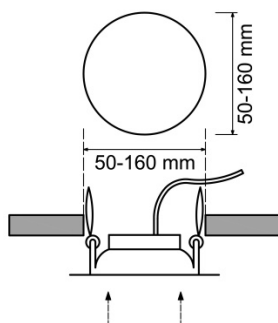

F•Bright Led®

DOWNLIGHT EMPOTRAR

DOWNLIGHT LED EMPOTRABLE REGULABLE CORTE AJUSTABLE 50-160 MM REDONDO

AGUJERO DEL TECHO

PARÁMETROS TECNICOS

Tipo lámpara	Downlight empotrar
Tipo Iluminación	LED integrado
Potencia	15 W
Voltaje	230 V
Lúmenes	1510 Lm
Temperatura de color	6500 K
Angulo de iluminación	120°
Dimensión ø ancho	175 mm
Dimensión alto	20 mm
Dimensión ø de corte	Ajustable entre 50-160 mm
Regulable en intensidad	Si
Material	Aluminio
Color	Blanco / plata
Factor de potencia	PF>0,6
Protección IP	IP40
Uso	Interior
Vida útil	50.000 horas
Temperatura de uso	-20°C a 50°C
Certificados	CE & RoHS
Manual instalación	Si

DESCRIPCIÓN DEL PRODUCTO

El **Downlight Led Empotrable Regulable Corte Ajustable 50-160 MM Redondo** es un downlight led extraplano redondo regulable en intensidad luminosa, empotrable con tecnología LED integrada, acabado en color blanco o plata, con un consumo de 15W, aportando un tono de luz fría. Dispone de unas garras situadas sobre unos carriles que permite deslizarlas ampliando o reduciendo la distancia de corte, por lo que se puede ajustar al hueco existente. Ajustable a agujeros entre 50-160 mm.