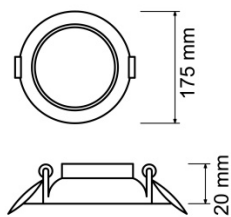

F•Bright Led®

DOWNLIGHT EMPOTRAR

DOWNLIGHT LED EMPOTRABLE REGULABLE CORTE AJUSTABLE 50-160 MM REDONDO

AGUJERO DEL TECHO

PARÁMETROS TECNICOS

Tipo lámpara	Downlight empotrar
Tipo Iluminación	LED integrado
Potencia	15 W
Voltaje	230 V
Lúmenes	1510 Lm
Temperatura de color	4000 K
Angulo de iluminación	120°
Dimensión ø ancho	175 mm
Dimensión alto	20 mm
Dimensión ø de corte	Ajustable entre 50-160 mm
Regulable en intensidad	Si
Material	Aluminio
Color	Blanco / plata
Factor de potencia	PF>0,6
Protección IP	IP40
Uso	Interior
Vida útil	50.000 horas
Temperatura de uso	-20°C a 50°C
Certificados	CE & RoHS
Manual instalación	Si

DESCRIPCIÓN DEL PRODUCTO

El **Downlight Led Empotrable Regulable Corte Ajustable 50-160 MM Redondo** es un downlight led extraplano redondo regulable en intensidad luminosa, empotrable con tecnología LED integrada, acabado en color blanco o plata, con un consumo de 15W, aportando un tono de luz neutra. Dispone de unas garras situadas sobre unos carriles que permite deslizarlas ampliando o reduciendo la distancia de corte, por lo que se puede ajustar al hueco existente. Ajustable a agujeros entre 50-160 mm.