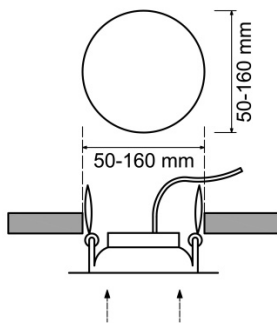

F•Bright Led®

DOWNLIGHT EMPOTRAR

DOWNLIGHT LED EMPOTRABLE REGULABLE CORTE AJUSTABLE 50-160 MM REDONDO

AGUJERO DEL TECHO

PARÁMETROS TECNICOS

Tipo lámpara	Downlight empotrar
Tipo Iluminación	LED integrado
Potencia	15 W
Voltaje	230 V
Lúmenes	1510 Lm
Temperatura de color	4000 K
Angulo de iluminación	120°
Dimensión ø ancho	175 mm
Dimensión alto	20 mm
Dimensión ø de corte	Ajustable entre 50-160 mm
Regulable en intensidad	Si
Material	Aluminio
Color	Blanco / plata
Factor de potencia	PF>0,6
Protección IP	IP40
Uso	Interior
Vida útil	50.000 horas
Temperatura de uso	-20°C a 50°C
Certificados	CE & RoHS
Manual instalación	Si

DESCRIPCIÓN DEL PRODUCTO

El **Downlight Led Empotrable Regulable Corte Ajustable 50-160 MM Redondo** es un downlight led extraplano redondo regulable en intensidad luminosa, empotrable con tecnología LED integrada, acabado en color blanco o plata, con un consumo de 15W, aportando un tono de luz neutra. Dispone de unas garras situadas sobre unos carriles que permite deslizarlas ampliando o reduciendo la distancia de corte, por lo que se puede ajustar al hueco existente. Ajustable a agujeros entre 50-160 mm.