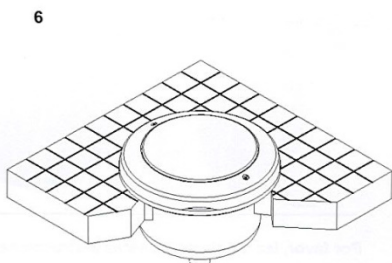

DESCRIPCIÓN DEL PRODUCTO

La Lámpara LED PAR56 Extraplana 24W Especial Piscinas IP68 es una lámpara con una agradable luz para la piscina, con tecnología LED SMD2835, aporta un tono de luz fría. Por su factor de protección IP68 está diseñada para permanecer bajo el agua. No es apta para ser instalada y utilizada en agua salada. Esta lámpara está diseñada para instalarse en los focos que utilizan lámparas PAR56.

Instrucciones de uso:

Funcionamiento:

1. Un sólo color (12AC/DC. 2 cables)

Estas lámparas no son regulables. Pueden ser conectadas a un interruptor o apagar y encenderlas manualmente.

Instalación:

Todas las lámparas deben instalarse en la pared de la piscina a unos 700mm debajo de la superficie del agua .

En áreas accesibles desde la parte exterior de la piscina.

Estas lámparas son para instalar en los focos que utilizan lámparas PAR56. Consulte las siguientes imágenes:

Opción A:

Opción B:

ATENCIÓN: Fluctuaciones constantes de voltaje pueden dañar la lámpara. En ese caso habría que instalar un sistema para proteger las lámparas en el sistema eléctrico de la piscina.