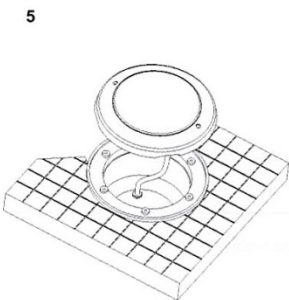

DESCRIPCIÓN DEL PRODUCTO

La Lámpara LED PAR56 Extraplana 24W Especial Piscinas IP68 es una lámpara con una agradable luz para la piscina, con tecnología LED SMD2835, aporta un tono de luz fría. Por su factor de protección IP68 está diseñada para permanecer bajo el agua. No es apta para ser instalada y utilizada en agua salada. Esta lámpara está diseñada para instalarse en los focos que utilizan lámparas PAR56.

Instrucciones de uso:

Funcionamiento:

1. Un sólo color (12AC/DC. 2 cables)

Estas lámparas no son regulables. Pueden ser conectadas a un interruptor o apagar y encenderlas manualmente.

Instalación:

Todas las lámparas deben instalarse en la pared de la piscina a unos 700mm debajo de la superficie del agua .

En áreas accesibles desde la parte exterior de la piscina.

Estas lámparas son para instalar en los focos que utilizan lámparas PAR56. Consulte las siguientes imágenes:

Opción A:

Opción B:

ATENCIÓN: Fluctuaciones constantes de voltaje pueden dañar la lámpara. En ese caso habría que instalar un sistema para proteger las lámparas en el sistema eléctrico de la piscina.