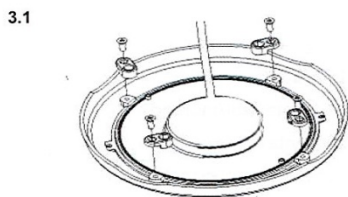

ILUMINACION DE PISCINAS

LAMPARA LED PAR56 EXTRAPLANA 24 W ESPECIAL PISCINAS IP68

PARÁMETROS TECNICOS

Producto	Lámpara LED piscina PAR56
Vatios de entrada estándar	22 - 24 W
Voltaje	12 V
Temperatura de color	6500 K
Angulo de apertura	120°
Flujo luminoso	2200 Lm
Nº pcs de LED	333
LED	SMD2835
Vida útil	30.000 h
Color lámpara	Blanco
Material	PC
Temperatura de uso	-20°C a 40°C
Grado IP	IP68
Uso	Piscina
Dimensión ϕ lámpara	177 mm
Dimensión ancho	13 mm
Longitud del cable	2 metros
Certificados	CE & RoHS
Manual de instrucciones	Si

DESCRIPCIÓN DEL PRODUCTO

La Lámpara LED PAR56 Extraplana 24W Especial Piscinas IP68 es una lámpara con una agradable luz para la piscina, con tecnología LED SMD2835, aporta un tono de luz fría. Por su factor de protección IP68 está diseñada para permanecer bajo el agua. No es apta para ser instalada y utilizada en agua salada. Esta lámpara está diseñada para instalarse en los focos que utilizan lámparas PAR56.

Instrucciones de uso:

Funcionamiento:

1. Un sólo color (12AC/DC. 2 cables)

Estas lámparas no son regulables. Pueden ser conectadas a un interruptor o apagar y encenderlas manualmente.

Instalación:

Todas las lámparas deben instalarse en la pared de la piscina a unos 700mm debajo de la superficie del agua .

En áreas accesibles desde la parte exterior de la piscina.

Estas lámparas son para instalar en los focos que utilizan lámparas PAR56. Consulte las siguientes imágenes:

Opción A:

Opción B:

ATENCIÓN: Fluctuaciones constantes de voltaje pueden dañar la lámpara. En ese caso habría que instalar un sistema para proteger las lámparas en el sistema eléctrico de la piscina.