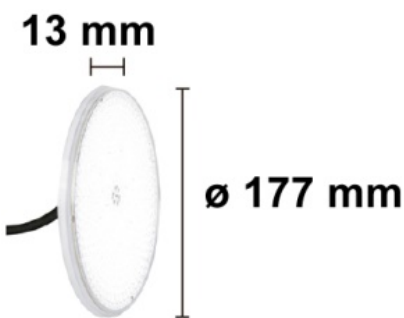

ILUMINACION DE PISCINAS

LAMPARA LED PAR56 EXTRAPLANA 24 W ESPECIAL PISCINAS IP68

PARÁMETROS TECNICOS

Producto	Lámpara LED piscina PAR56
Vatios de entrada estándar	22 - 24 W
Voltaje	12 V
Temperatura de color	6500 K
Angulo de apertura	120°
Flujo luminoso	2200 Lm
Nº pcs de LED	333
LED	SMD2835
Vida útil	30.000 h
Color lámpara	Blanco
Material	PC
Temperatura de uso	-20°C a 40°C
Grado IP	IP68
Uso	Piscina
Dimensión ϕ lámpara	177 mm
Dimensión ancho	13 mm
Longitud del cable	2 metros
Certificados	CE & RoHS
Manual de instrucciones	Si

DESCRIPCIÓN DEL PRODUCTO

La Lámpara LED PAR56 Extraplana 24W Especial Piscinas IP68 es una lámpara con una agradable luz para la piscina, con tecnología LED SMD2835, aporta un tono de luz fría. Por su factor de protección IP68 está diseñada para permanecer bajo el agua. No es apta para ser instalada y utilizada en agua salada. Esta lámpara está diseñada para instalarse en los focos que utilizan lámparas PAR56.

Instrucciones de uso:

Funcionamiento:

1. Un sólo color (12AC/DC. 2 cables)

Estas lámparas no son regulables. Pueden ser conectadas a un interruptor o apagar y encenderlas manualmente.

Instalación:

Todas las lámparas deben instalarse en la pared de la piscina a unos 700mm debajo de la superficie del agua .