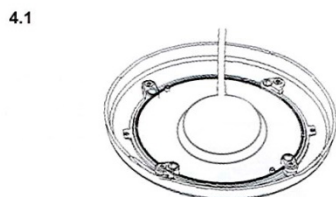

ILUMINACION DE PISCINAS

LAMPARA LED PAR56 EXTRAPLANA 24 W ESPECIAL PISCINAS IP68

PARÁMETROS TECNICOS

Producto	Lámpara LED piscina PAR56
Vatios de entrada estándar	22 - 24 W
Voltaje	12 V
Temperatura de color	6500 K
Angulo de apertura	120°
Flujo luminoso	2200 Lm
Nº pcs de LED	333
LED	SMD2835
Vida útil	30.000 h
Color lámpara	Blanco
Material	PC
Temperatura de uso	-20°C a 40°C
Grado IP	IP68
Uso	Piscina
Dimensión ϕ lámpara	177 mm
Dimensión ancho	13 mm
Longitud del cable	2 metros
Certificados	CE & RoHS
Manual de instrucciones	Si

DESCRIPCIÓN DEL PRODUCTO

La Lámpara LED PAR56 Extraplana 24W Especial Piscinas IP68 es una lámpara con una agradable luz para la piscina, con tecnología LED SMD2835, aporta un tono de luz fría. Por su factor de protección IP68 está diseñada para permanecer bajo el agua. No es apta para ser instalada y utilizada en agua salada. Esta lámpara está diseñada para instalarse en los focos que utilizan lámparas PAR56.

Instrucciones de uso:

Funcionamiento:

1. Un sólo color (12AC/DC. 2 cables)

Estas lámparas no son regulables. Pueden ser conectadas a un interruptor o apagar y encenderlas manualmente.

Instalación:

Todas las lámparas deben instalarse en la pared de la piscina a unos 700mm debajo de la superficie del agua .

En áreas accesibles desde la parte exterior de la piscina.

Estas lámparas son para instalar en los focos que utilizan lámparas PAR56. Consulte las siguientes imágenes:

Opción A:

Opción B:

ATENCIÓN: Fluctuaciones constantes de voltaje pueden dañar la lámpara. En ese caso habría que instalar un sistema para proteger las lámparas en el sistema eléctrico de la piscina.