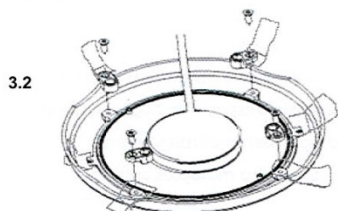

DESCRIPCIÓN DEL PRODUCTO

La Lámpara LED PAR56 Extraplana 24W Especial Piscinas IP68 es una lámpara con una agradable luz para la piscina, con tecnología LED SMD2835, aporta un tono de luz fría. Por su factor de protección IP68 está diseñada para permanecer bajo el agua. No es apta para ser instalada y utilizada en agua salada. Esta lámpara está diseñada para instalarse en los focos que utilizan lámparas PAR56.

Instrucciones de uso:

Funcionamiento:

1. Un sólo color (12AC/DC. 2 cables)

Estas lámparas no son regulables. Pueden ser conectadas a un interruptor o apagar y encenderlas manualmente.

Instalación:

Todas las lámparas deben instalarse en la pared de la piscina a unos 700mm debajo de la superficie del agua .

En áreas accesibles desde la parte exterior de la piscina.

Estas lámparas son para instalar en los focos que utilizan lámparas PAR56. Consulte las siguientes imágenes:

Opción A:

Opción B:

ATENCIÓN: Fluctuaciones constantes de voltaje pueden dañar la lámpara. En ese caso habría que instalar un sistema para proteger las lámparas en el sistema eléctrico de la piscina.