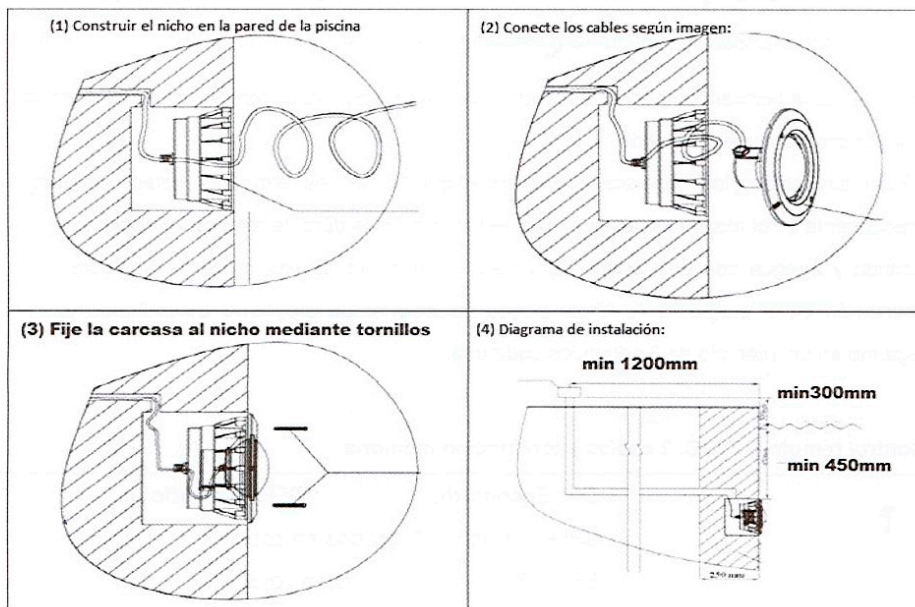

ILUMINACION DE PISCINAS

LAMPARA LED PAR56 24 W ESPECIAL PISCINAS

Ø 178 mm

103 mm

Ø 178 mm

PARÁMETROS TECNICOS

Producto	Lámpara LED piscina PAR56
Casquillo	G5.3
Vatios de entrada estándar	22 – 24 W
Voltaje	12 V
Temperatura de color	6500 K
Angulo de apertura	120°
Flujo luminoso	2200 Lm
Nº pcs de LED	333
LED	SMD2835
Vida útil	30.000 h
Color lámpara	Blanco
Material	PC
Temperatura de uso	-20°C a 40°C
Grado IP	IP68
Uso	Piscina
Dimensión Ø lámpara	178 mm
Dimensión ancho	103 mm
Certificados	CE & RoHS
Manual de instrucciones	Si

DESCRIPCIÓN DEL PRODUCTO

La Lámpara LED PAR56 24W Especial Piscinas IP68 es una lámpara con una agradable luz para la piscina, con tecnología LED SMD2835, aporta un tono de luz fría. Por su factor de protección IP68 está diseñada para permanecer bajo el agua. No es apta para ser instalada y utilizada en agua salada. No encender la lámpara si no está totalmente sumergida en agua. Esta lámpara está diseñada para sustituir las existentes lámparas PAR56.

Instrucciones de uso:

Funcionamiento:

1. Un sólo color (12AC/DC. 2 cables)

Estas lámparas no son regulables. Pueden ser conectadas a un interruptor o apagar y encenderlas manualmente.

Instalación:

Todas las lámparas deben instalarse en la pared de la piscina a unos 700mm debajo de la superficie del agua. En áreas accesibles desde la parte exterior de la piscina.

NUNCA ENCIENDA LA LAMPARA SI NO ESTÁ TOTALMENTE SUMERGIDA EN AGUA!!!

Esta lámpara está diseñada para sustituir las existentes lámparas PAR 56.

Instalación:

ATENCIÓN: Fluctuaciones constantes de voltaje pueden dañar la lámpara. En ese caso habría que instalar un sistema para proteger las lámparas en el sistema eléctrico de la piscina. **NO UTILICE TRANSFORMADORES ELECTRÓNICOS QUE PUEDAN DAÑAR LAS LÁMPARAS. DEBEN UTILIZARSE TRANSFORMADORES ESPECIALES PARA LÁMPARAS DE PISCINA.**