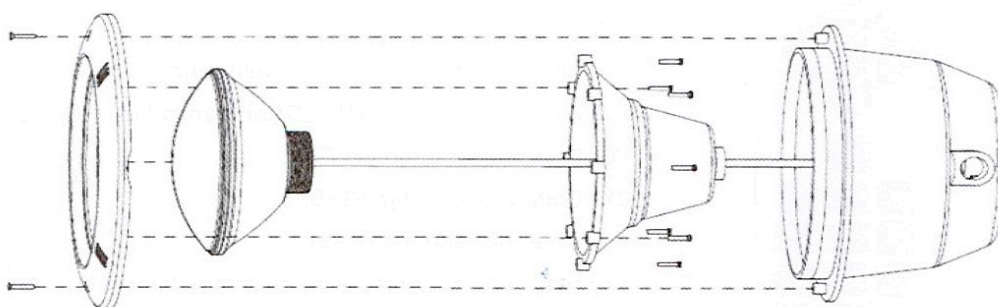

ILUMINACION DE PISCINAS

LAMPARA LED PAR56 24 W ESPECIAL PISCINAS

Ø 178 mm

103 mm

Ø 178 mm

PARÁMETROS TECNICOS

Producto	Lámpara LED piscina PAR56
Casquillo	G5.3
Vatios de entrada estándar	22 – 24 W
Voltaje	12 V
Temperatura de color	6500 K
Angulo de apertura	120°
Flujo luminoso	2200 Lm
Nº pcs de LED	333
LED	SMD2835
Vida útil	30.000 h
Color lámpara	Blanco
Material	PC
Temperatura de uso	-20°C a 40°C
Grado IP	IP68
Uso	Piscina
Dimensión Ø lámpara	178 mm
Dimensión ancho	103 mm
Certificados	CE & RoHS
Manual de instrucciones	Si

DESCRIPCIÓN DEL PRODUCTO

La Lámpara LED PAR56 24W Especial Piscinas IP68 es una lámpara con una agradable luz para la piscina, con tecnología LED SMD2835, aporta un tono de luz fría. Por su factor de protección IP68 está diseñada para permanecer bajo el agua. No es apta para ser instalada y utilizada en agua salada. No encender la lámpara si no está totalmente sumergida en agua. Esta lámpara está diseñada para sustituir las existentes lámparas PAR56.

Instrucciones de uso:

Funcionamiento:

1. Un sólo color (12AC/DC. 2 cables)

Estas lámparas no son regulables. Pueden ser conectadas a un interruptor o apagar y encenderlas manualmente.

Instalación:

Todas las lámparas deben instalarse en la pared de la piscina a unos 700mm debajo de la superficie del agua. En áreas accesibles desde la parte exterior de la piscina.

NUNCA ENCIENDA LA LAMPARA SI NO ESTÁ TOTALMENTE SUMERGIDA EN AGUA!!!

Esta lámpara está diseñada para sustituir las existentes lámparas PAR 56.

Instalación:

ATENCIÓN: Fluctuaciones constantes de voltaje pueden dañar la lámpara. En ese caso habría que instalar un sistema para proteger las lámparas en el sistema eléctrico de la piscina. **NO UTILICE TRANSFORMADORES ELECTRÓNICOS QUE PUEDAN DAÑAR LAS LÁMPARAS. DEBEN UTILIZARSE TRANSFORMADORES ESPECIALES PARA LÁMPARAS DE PISCINA.**