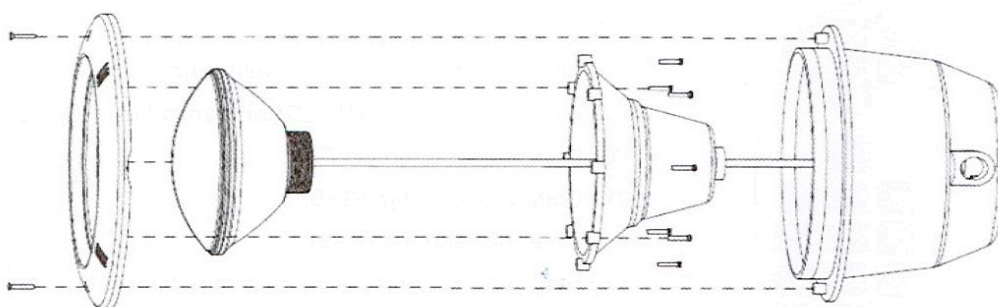

ILUMINACION DE PISCINAS

LAMPARA LED PAR56 24 W ESPECIAL PISCINAS

Ø 178 mm

103 mm

Ø 178 mm

PARÁMETROS TECNICOS

Producto	Lámpara LED piscina PAR56
Casquillo	G5.3
Vatios de entrada estándar	22 – 24 W
Voltaje	12 V
Temperatura de color	3000 K
Angulo de apertura	120°
Flujo luminoso	2100 Lm
Nº pcs de LED	333
LED	SMD2835
Vida útil	30.000 h
Color lámpara	Blanco
Material	PC
Temperatura de uso	-20°C a 40°C
Grado IP	IP68
Uso	Piscina
Dimensión Ø lámpara	178 mm
Dimensión ancho	103 mm
Certificados	CE & RoHS
Manual de instrucciones	Si

DESCRIPCIÓN DEL PRODUCTO

La Lámpara LED PAR56 24W Especial Piscinas IP68 es una lámpara con una agradable luz para la piscina, con tecnología LED SMD2835, aporta un tono de luz cálida. Por su factor de protección IP68 está diseñada para permanecer bajo el agua. No es apta para ser instalada y utilizada en agua salada. No encender la lámpara si no está totalmente sumergida en agua. Esta lámpara está diseñada para sustituir las existentes lámparas PAR56.

Instrucciones de uso:

Funcionamiento:

1. Un sólo color (12AC/DC. 2 cables)

Estas lámparas no son regulables. Pueden ser conectadas a un interruptor o apagar y encenderlas manualmente.

Instalación:

Todas las lámparas deben instalarse en la pared de la piscina a unos 700mm debajo de la superficie del agua. En áreas accesibles desde la parte exterior de la piscina.

NUNCA ENCIENDA LA LAMPARA SI NO ESTÁ TOTALMENTE SUMERGIDA EN AGUA!!!

Esta lámpara está diseñada para sustituir las existentes lámparas PAR 56.

Instalación:

ATENCIÓN: Fluctuaciones constantes de voltaje pueden dañar la lámpara. En ese caso habría que instalar un sistema para proteger las lámparas en el sistema eléctrico de la piscina.
NO UTILICE TRANSFORMADORES ELECTRÓNICOS QUE PUEDAN DAÑAR LAS LÁMPARAS. DEBEN UTILIZARSE TRANSFORMADORES ESPECIALES PARA LÁMPARAS DE PISCINA.