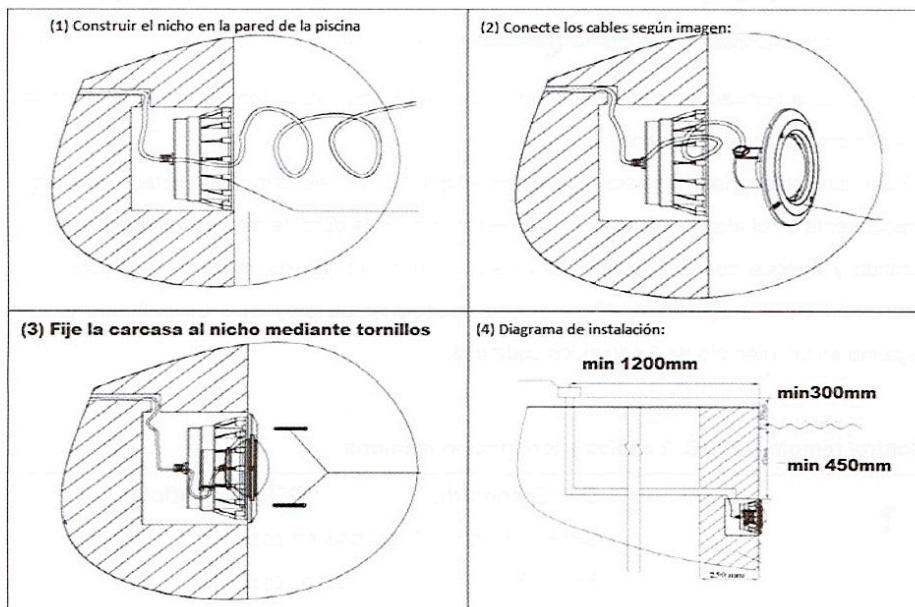

ILUMINACION DE PISCINAS

LAMPARA LED PAR56 24 W ESPECIAL PISCINAS

Ø 178 mm

103 mm

Ø 178 mm

PARÁMETROS TECNICOS

Producto	Lámpara LED piscina PAR56
Casquillo	G5.3
Vatios de entrada estándar	22 – 24 W
Voltaje	12 V
Temperatura de color	3000 K
Angulo de apertura	120°
Flujo luminoso	2100 Lm
Nº pcs de LED	333
LED	SMD2835
Vida útil	30.000 h
Color lámpara	Blanco
Material	PC
Temperatura de uso	-20°C a 40°C
Grado IP	IP68
Uso	Piscina
Dimensión Ø lámpara	178 mm
Dimensión ancho	103 mm
Certificados	CE & RoHS
Manual de instrucciones	Si

DESCRIPCIÓN DEL PRODUCTO

La Lámpara LED PAR56 24W Especial Piscinas IP68 es una lámpara con una agradable luz para la piscina, con tecnología LED SMD2835, aporta un tono de luz cálida. Por su factor de protección IP68 está diseñada para permanecer bajo el agua. No es apta para ser instalada y utilizada en agua salada. No encender la lámpara si no está totalmente sumergida en agua. Esta lámpara está diseñada para sustituir las existentes lámparas PAR56.

Instrucciones de uso:

Funcionamiento:

1. Un sólo color (12AC/DC. 2 cables)

Estas lámparas no son regulables. Pueden ser conectadas a un interruptor o apagar y encenderlas manualmente.

Instalación:

Todas las lámparas deben instalarse en la pared de la piscina a unos 700mm debajo de la superficie del agua. En áreas accesibles desde la parte exterior de la piscina.

NUNCA ENCIENDA LA LAMPARA SI NO ESTÁ TOTALMENTE SUMERGIDA EN AGUA!!!

Esta lámpara está diseñada para sustituir las existentes lámparas PAR 56.

Instalación:

ATENCIÓN: Fluctuaciones constantes de voltaje pueden dañar la lámpara. En ese caso habría que instalar un sistema para proteger las lámparas en el sistema eléctrico de la piscina.
NO UTILICE TRANSFORMADORES ELECTRÓNICOS QUE PUEDAN DAÑAR LAS LÁMPARAS. DEBEN UTILIZARSE TRANSFORMADORES ESPECIALES PARA LÁMPARAS DE PISCINA.