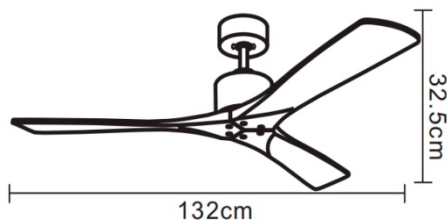

F•Bright Led®

VENTILADORES DE TECHO

VENTILADOR DE TECHO 35 W DC MADERA CLARA

PARÁMETROS TECNICOS

Potencia del ventilador	35 W
RPM	109/136/157/192/220
Tensión	220-240 V
Frecuencia	50-60 HZ
Dimensión ancho	1320 mm
Dimensión alto	325 mm
Dimensión ø florón	150 mm
Peso	6,7 Kg
Incluye	Mando a distancia
Material	Metal, Madera
Color cuerpo	Negro
Protección IP	IP20
Uso	Interior
Instalación	Superficie
Nº de velocidades	5
Nº de aspas	3
Color aspas	Madera clara
Grado máximo inclinación techo	13°
Superficie de trabajo	25 m²
Función	Invierno / Verano
Garantía	2 años
Certificación	CE
Certificación	RoHS
Motor	DC
Sonido	<35 dB
Manual	Si

DESCRIPCIÓN DEL PRODUCTO

El **Ventilador de Techo 35W DC Madera Clara** presenta un aspecto moderno y elegante que lo convierte en un elemento decorativo y funcional. El cuerpo del ventilador está fabricado en metal, las aspas en madera clara. Cuenta con un mando a distancia. Su motor DC ligero, silencioso, duradero y con un bajo consumo de energía. Los cinco niveles de velocidad permiten adecuar la intensidad del caudal de aire a tus necesidades. Con la función invierno/verano se podrá disfrutar del ventilador todo el año ya que, en el modo verano, las aspas giran en sentido contrario a las agujas del reloj, para generar una brisa que nos proporcione frescor. En el modo invierno giran en el sentido de las agujas del reloj desplazando hacia abajo el aire caliente cercano al techo sin provocar brisa y dando sensación de confort.