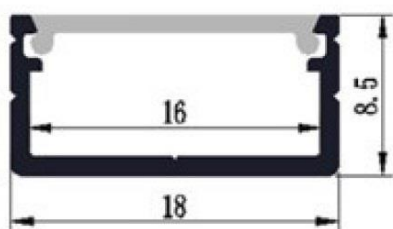

TIRAS Y PERFILES

PERFIL ALUMINIO SUPERFICIE + CUBIERTA OPAL 4 METROS

LONGITUD 4 METROS

PARÁMETROS TECNICOS

Artículo	Perfil aluminio + cubierta opal
Material perfil	Aluminio
Acabado cubierta	Opal
Medidas	18 x 8,5 x 4000 mm
Longitud	4 metros
Certificados	CE

DESCRIPCIÓN DEL PRODUCTO

El **Perfil Aluminio Superficie + Cubierta Opal 4 Metros** es un perfil de aluminio para colocar en superficie más una cubierta opal, de cuatro metros de longitud, que permite realizar una sencilla y profesional instalación de las tiras de Led.

ACCESORIOS DISPONIBLES

Accesorios disponibles para el Perfil Aluminio Superficie 4 Metros:

- Tapa Intermedia Cuadrada (Ref. 2401407)
- Tapa Final Cuadrada (Ref. 2401407-F)
- Clip Sujeción Metal (Ref. 2401411)