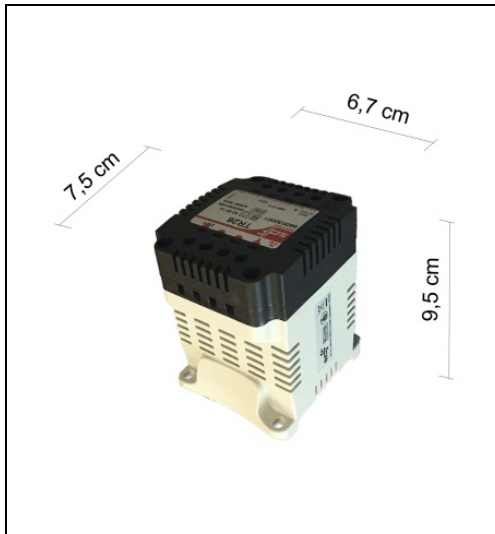

## TRANSFORMADOR SEGURIDAD FOCOS PISCINA ESPECIAL LED

### PARÁMETROS TECNICOS

Producto	Transformador seguridad para focos de piscina
Serie	TR26 LED
Tensión entrada	230 V
Tensión salida	12 V
Potencia	30 VA
Clase térmica	B (130° C)
Temperatura ambiente máxima	40° C
Frecuencia	50/60 Hz
Clase	II
Indice protección	IP20
Rigidez dieléctrica entrada-salida	$\geq 4,5$ kV
Rigidez dieléctrica entre devanados y masa	$\geq 2,5$ kV
Dimensión largo	6,7 cm
Dimensión ancho	7,5 cm
Dimensión alto	9,5 cm
Certificados	CE & RoHS

### DESCRIPCIÓN DEL PRODUCTO

El Transformador Seguridad Focos Piscina Especial Led es un transformador de seguridad especialmente diseñado para alimentar focos en piscina.