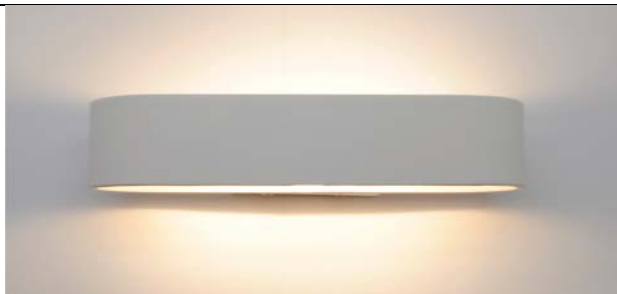

APLIQUES PARED

## APLIQUE LED DECO

	PARÁMETROS TECNICOS	
	Tipo lámpara	Aplique pared
Tipo Iluminación	LED integrado	
Potencia	6 W	
Voltaje	100-240 V	
Lúmenes	420 Lm	
Temperatura de color	3000 K	
Angulo de iluminación	120°	
Dimensión largo	260 mm	
Dimensión ancho	110 mm	
Dimensión alto	50 mm	
Regulable	No	
Material	Aluminio	
Color	Blanco	
Protección IP	IP20	
Uso	Interior	
Vida útil	50.000 horas	
Temperatura de uso	-20°C a 40°C	
Certificados	CE	
Manual instalación	Si	

### DESCRIPCIÓN DEL PRODUCTO

El **Aplique Led Deco** es un aplique de pared, con tecnología LED integrada, fabricado en aluminio con acabado en color blanco, con luz indirecta, aporta un tono de luz neutra, con un consumo de 6W.

Aplique de pared con un diseño Moderno, sencillo, con iluminación indirecta superior e inferior, ideal para instalar en paredes de interior de pasillos, dormitorios, salas de estar, negocios.