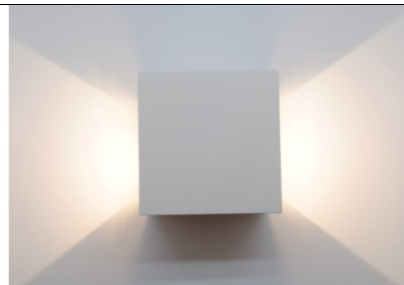

APLIQUES PARED

APLIQUE LED DECO

	PARÁMETROS TECNICOS	
	Tipo lámpara	Aplique pared
	Tipo Iluminación	LED integrado
	Potencia	6 W
	Voltaje	230 V
	Lúmenes	382 Lm
	Temperatura de color	3000 K
	Angulo de iluminación	120°
	Dimensión largo	100 mm
	Dimensión ancho	100 mm
	Dimensión alto	100 mm
	Regulable	No
	Material	Aluminio
	Color	Blanco
	Protección IP	IP54
Uso	Exterior	
Vida útil	30.000 horas	
Temperatura de uso	-20°C a 40°C	
Certificados	CE	
Manual instalación	Si	

DESCRIPCIÓN DEL PRODUCTO

El **Aplique Led Deco** es un aplique de pared, con tecnología LED integrada, fabricado en aluminio con acabado en color blanco, aporta un tono de luz cálida, con un consumo de 6W.

Aplique de pared con un diseño sencillo, de forma cuadrada, ilumina la parte superior e inferior de la pared. La iluminación tanto superior como inferior se puede regular mediante unas piezas de metal, obteniendo una luz funcional y decorativa. Ideal para instalar en paredes de interior o de exterior en zonas de paso, balcones y terrazas.