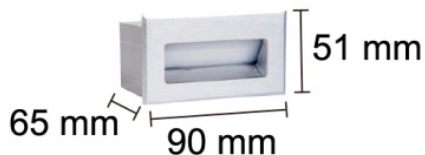

F•Bright Led®

ILUMINACION EXTERIOR

APLIQUE PARED EMPOTRAR LED 3 W IP54

PARÁMETROS TECNICOS

Tipo lámpara	Aplique pared empotrar
Tipo Iluminación	LED integrado
Potencia	3W
Voltaje	230 V
Lúmenes	240 Lm
Temperatura de color	3000 K
Angulo de iluminación	120°
Dimensión largo	90 mm
Dimensión ancho	65 mm
Dimensión alto	51 mm
Regulable	No
Material	Aluminio, PVC
Color	Plata
Protección IP	IP54
Uso	Exterior
Vida útil	20.000 horas
Temperatura de uso	-20°C a 50°C
Certificados	CE & RoHS
Manual instalación	Si

DESCRIPCIÓN DEL PRODUCTO

El **Aplique Pared Empotrar Led 3 W IP54** es un aplique rectangular para empotrar, con tecnología LED integrada, fabricado en aluminio con acabado en color plata, con un tono de luz cálida, con un consumo de 3W.