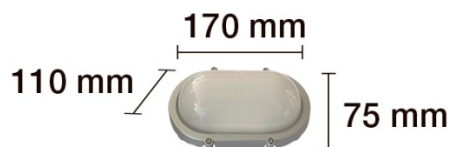

F•Bright Led®

ILUMINACION EXTERIOR

APLIQUE LED PROFESIONAL ESTANCO OVAL

PARÁMETROS TECNICOS

Tipo lámpara	Aplique pared
Tipo Iluminación	LED integrado
Potencia	12 W
Voltaje	230 V
Lúmenes	1000 Lm
Temperatura de color	3000 K
Angulo de iluminación	100°
Dimensión largo	170 mm
Dimensión ancho	110 mm
Dimensión alto	75 mm
Regulable	No
Material	Aluminio
Color	Plata
Protección IP	IP65
Uso	Exterior
Vida útil	30.000 horas
Certificados	CE & RoHS

DESCRIPCIÓN DEL PRODUCTO

El **Aplique Led Profesional Estanco Oval** es un aplique de pared oval de exterior de color plata, con tecnología LED integrada, aporta un tono de luz cálida, con un consumo de 12W.

Aplique ideal para instalar en el exterior en zonas de paso, jardines, terrazas, balcones.

CURVAS DE DISTRIBUCION DE LA LUZ