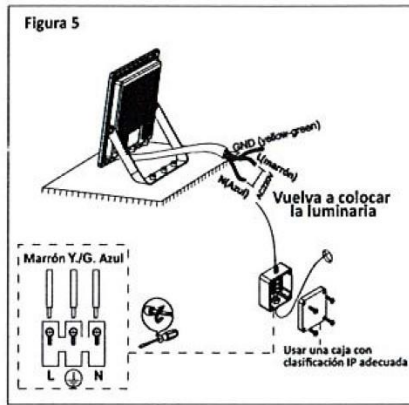

F•Bright Led®

PROYECTORES RGB

PROYECTOR LED 50 W RGB IP65

MANDO A DISTANCIA INCLUIDO PARA CONTROL DE VARIOS APARATOS

PARÁMETROS TECNICOS	
Tipo lámpara	Proyector
Tipo Iluminación	LED integrado
Potencia	50 W
Voltaje	AC 220-240 V
Frecuencia de trabajo	50 Hz
Temperatura de color	RGB
Angulo de iluminación	120°
Dimensión largo	208 mm
Dimensión alto	160 mm
Dimensión ancho	30 mm
Regulable	No
Material	Aluminio fundido, cristal templado
Color	Negro
Distancia iluminación	3-5 metros
Incluye	Mando a distancia
Mando a distancia	Para control de varios aparatos
Batería mando a distancia	CR2025
Protección IP	IP65
Uso	Exterior
Vida útil	25.000 horas
Temperatura de uso	-10°C a 40°C
Certificados	CE & RoHS

DESCRIPCIÓN DEL PRODUCTO

El **Proyector Led 50W RGB IP65** es un proyector diseñado en aluminio fundido acabado en color negro y con la cubierta de cristal templado, con tecnología LED integrada, con selección de color RGB con mando a distancia incluido para control de varios aparatos y con un consumo de 50W. Iluminando una distancia de 3-5 metros. Ahorro de energía. Estanco contra el polvo y el agua IP65, ideal para interior y exterior, para fachadas, jardines, etc.

Diagrama:

Control remoto

Instalación:

ES Esta luminaria contiene lámparas LED incorporadas. Las lámparas LED no se pueden cambiar en la luminaria.