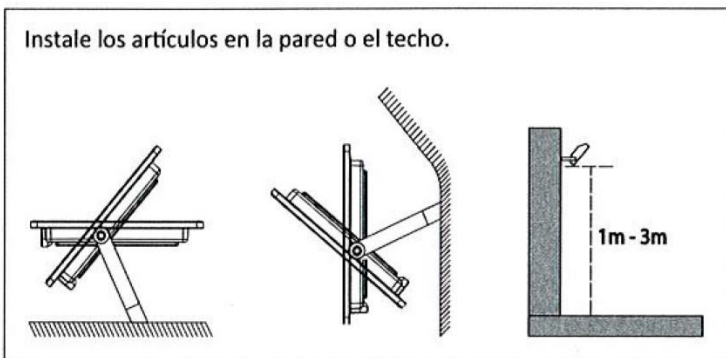

F•Bright Led®

PROYECTORES RGB

PROYECTOR LED 50 W RGB IP65

MANDO A DISTANCIA INCLUIDO PARA CONTROL DE VARIOS APARATOS

PARÁMETROS TECNICOS	
Tipo lámpara	Proyector
Tipo Iluminación	LED integrado
Potencia	50 W
Voltaje	AC 220-240 V
Frecuencia de trabajo	50 Hz
Temperatura de color	RGB
Angulo de iluminación	120°
Dimensión largo	208 mm
Dimensión alto	160 mm
Dimensión ancho	30 mm
Regulable	No
Material	Aluminio fundido, cristal templado
Color	Negro
Distancia iluminación	3-5 metros
Incluye	Mando a distancia
Mando a distancia	Para control de varios aparatos
Batería mando a distancia	CR2025
Protección IP	IP65
Uso	Exterior
Vida útil	25.000 horas
Temperatura de uso	-10°C a 40°C
Certificados	CE & RoHS

DESCRIPCIÓN DEL PRODUCTO

El **Proyector Led 50W RGB IP65** es un proyector diseñado en aluminio fundido acabado en color negro y con la cubierta de cristal templado, con tecnología LED integrada, con selección de color RGB con mando a distancia incluido para control de varios aparatos y con un consumo de 50W. Iluminando una distancia de 3-5 metros. Ahorro de energía. Estanco contra el polvo y el agua IP65, ideal para interior y exterior, para fachadas, jardines, etc.

Diagrama:

Control remoto

Instalación:

ES Esta luminaria contiene lámparas LED incorporadas. Las lámparas LED no se pueden cambiar en la luminaria.