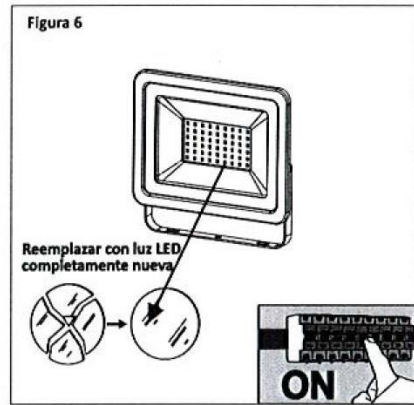

F•Bright Led®

PROYECTORES RGB

PROYECTOR LED 50 W RGB IP65

MANDO A DISTANCIA INCLUIDO PARA CONTROL DE VARIOS APARATOS

PARÁMETROS TECNICOS	
Tipo lámpara	Proyector
Tipo Iluminación	LED integrado
Potencia	50 W
Voltaje	AC 220-240 V
Frecuencia de trabajo	50 Hz
Temperatura de color	RGB
Angulo de iluminación	120°
Dimensión largo	208 mm
Dimensión alto	160 mm
Dimensión ancho	30 mm
Regulable	No
Material	Aluminio fundido, cristal templado
Color	Negro
Distancia iluminación	3-5 metros
Incluye	Mando a distancia
Mando a distancia	Para control de varios aparatos
Batería mando a distancia	CR2025
Protección IP	IP65
Uso	Exterior
Vida útil	25.000 horas
Temperatura de uso	-10°C a 40°C
Certificados	CE & RoHS

DESCRIPCIÓN DEL PRODUCTO

El **Proyector Led 50W RGB IP65** es un proyector diseñado en aluminio fundido acabado en color negro y con la cubierta de cristal templado, con tecnología LED integrada, con selección de color RGB con mando a distancia incluido para control de varios aparatos y con un consumo de 50W. Iluminando una distancia de 3-5 metros. Ahorro de energía. Estanco contra el polvo y el agua IP65, ideal para interior y exterior, para fachadas, jardines, etc.

Diagrama:

Control remoto

Instalación:

ES Esta luminaria contiene lámparas LED incorporadas. Las lámparas LED no se pueden cambiar en la luminaria.