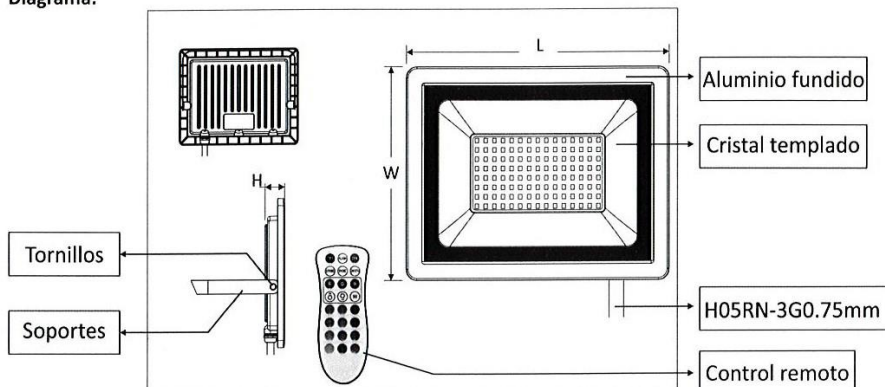

F•Bright Led®

PROYECTORES RGB

PROYECTOR LED 50 W RGB IP65

MANDO A DISTANCIA INCLUIDO PARA CONTROL DE VARIOS APARATOS

PARÁMETROS TECNICOS	
Tipo lámpara	Proyector
Tipo Iluminación	LED integrado
Potencia	50 W
Voltaje	AC 220-240 V
Frecuencia de trabajo	50 Hz
Temperatura de color	RGB
Angulo de iluminación	120°
Dimensión largo	208 mm
Dimensión alto	160 mm
Dimensión ancho	30 mm
Regulable	No
Material	Aluminio fundido, cristal templado
Color	Negro
Distancia iluminación	3-5 metros
Incluye	Mando a distancia
Mando a distancia	Para control de varios aparatos
Batería mando a distancia	CR2025
Protección IP	IP65
Uso	Exterior
Vida útil	25.000 horas
Temperatura de uso	-10°C a 40°C
Certificados	CE & RoHS

DESCRIPCIÓN DEL PRODUCTO

El **Proyector Led 50W RGB IP65** es un proyector diseñado en aluminio fundido acabado en color negro y con la cubierta de cristal templado, con tecnología LED integrada, con selección de color RGB con mando a distancia incluido para control de varios aparatos y con un consumo de 50W. Iluminando una distancia de 3-5 metros. Ahorro de energía. Estanco contra el polvo y el agua IP65, ideal para interior y exterior, para fachadas, jardines, etc.

Diagrama:

Control remoto

Instalación:

ES Esta luminaria contiene lámparas LED incorporadas. Las lámparas LED no se pueden cambiar en la luminaria.