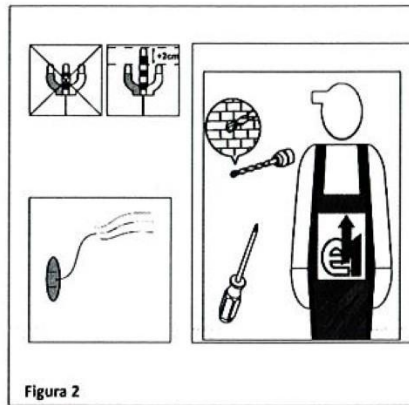

F•Bright Led®

PROYECTORES RGB

PROYECTOR LED 50 W RGB IP65

MANDO A DISTANCIA INCLUIDO PARA CONTROL DE VARIOS APARATOS

PARÁMETROS TECNICOS	
Tipo lámpara	Proyector
Tipo Iluminación	LED integrado
Potencia	50 W
Voltaje	AC 220-240 V
Frecuencia de trabajo	50 Hz
Temperatura de color	RGB
Angulo de iluminación	120°
Dimensión largo	208 mm
Dimensión alto	160 mm
Dimensión ancho	30 mm
Regulable	No
Material	Aluminio fundido, cristal templado
Color	Negro
Distancia iluminación	3-5 metros
Incluye	Mando a distancia
Mando a distancia	Para control de varios aparatos
Batería mando a distancia	CR2025
Protección IP	IP65
Uso	Exterior
Vida útil	25.000 horas
Temperatura de uso	-10°C a 40°C
Certificados	CE & RoHS

DESCRIPCIÓN DEL PRODUCTO

El **Proyector Led 50W RGB IP65** es un proyector diseñado en aluminio fundido acabado en color negro y con la cubierta de cristal templado, con tecnología LED integrada, con selección de color RGB con mando a distancia incluido para control de varios aparatos y con un consumo de 50W. Iluminando una distancia de 3-5 metros. Ahorro de energía. Estanco contra el polvo y el agua IP65, ideal para interior y exterior, para fachadas, jardines, etc.

Diagrama:

Control remoto

Instalación:

ES Esta luminaria contiene lámparas LED incorporadas. Las lámparas LED no se pueden cambiar en la luminaria.