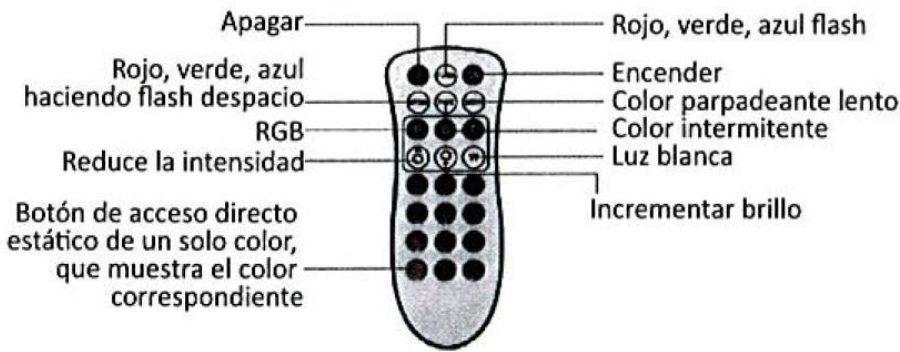

F•Bright Led®

PROYECTORES RGB

PROYECTOR LED 50 W RGB IP65

MANDO A DISTANCIA INCLUIDO PARA CONTROL DE VARIOS APARATOS

PARÁMETROS TECNICOS	
Tipo lámpara	Proyector
Tipo Iluminación	LED integrado
Potencia	50 W
Voltaje	AC 220-240 V
Frecuencia de trabajo	50 Hz
Temperatura de color	RGB
Angulo de iluminación	120°
Dimensión largo	208 mm
Dimensión alto	160 mm
Dimensión ancho	30 mm
Regulable	No
Material	Aluminio fundido, cristal templado
Color	Negro
Distancia iluminación	3-5 metros
Incluye	Mando a distancia
Mando a distancia	Para control de varios aparatos
Batería mando a distancia	CR2025
Protección IP	IP65
Uso	Exterior
Vida útil	25.000 horas
Temperatura de uso	-10°C a 40°C
Certificados	CE & RoHS

DESCRIPCIÓN DEL PRODUCTO

El **Proyector Led 50W RGB IP65** es un proyector diseñado en aluminio fundido acabado en color negro y con la cubierta de cristal templado, con tecnología LED integrada, con selección de color RGB con mando a distancia incluido para control de varios aparatos y con un consumo de 50W. Iluminando una distancia de 3-5 metros. Ahorro de energía. Estanco contra el polvo y el agua IP65, ideal para interior y exterior, para fachadas, jardines, etc.

Diagrama:

Control remoto

Instalación:

ES Esta luminaria contiene lámparas LED incorporadas. Las lámparas LED no se pueden cambiar en la luminaria.