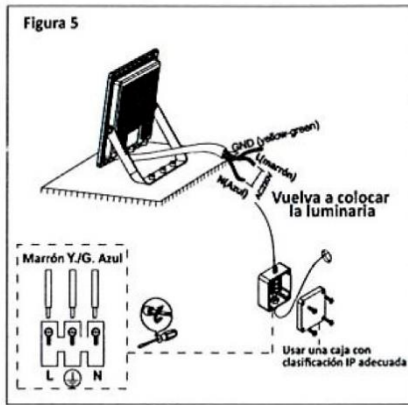

F•Bright Led®

PROYECTORES RGB

PROYECTOR LED 20 W RGB IP65

MANDO A DISTANCIA INCLUIDO PARA CONTROL DE VARIOS APARATOS

PARÁMETROS TECNICOS

Tipo lámpara	Proyector
Tipo Iluminación	LED integrado
Potencia	20 W
Voltaje	AC 220-240 V
Frecuencia de trabajo	50 Hz
Temperatura de color	RGB
Angulo de iluminación	120°
Dimensión largo	121 mm
Dimensión alto	95 mm
Dimensión ancho	27 mm
Regulable	No
Material	Aluminio fundido, cristal templado
Color	Negro
Distancia iluminación	3-5 metros
Incluye	Mando a distancia
Mando a distancia	Para control de varios aparatos
Batería mando a distancia	CR2025
Protección IP	IP65
Uso	Exterior
Vida útil	25.000 horas
Temperatura de uso	-10°C a 40°C
Certificados	CE & RoHS

DESCRIPCIÓN DEL PRODUCTO

El **Proyector Led 20W RGB IP65** es un proyector diseñado en aluminio fundido acabado en color negro y con la cubierta de cristal templado, con tecnología LED integrada, con selección de color RGB con mando a distancia incluido para control de varios aparatos y con un consumo de 20W. Iluminando una distancia de 3-5 metros. Ahorro de energía. Estanco contra el polvo y el agua IP65, ideal para interior y exterior, para fachadas, jardines, etc.

Diagrama:

Control remoto

Instalación:

ES Esta luminaria contiene lámparas LED incorporadas. Las lámparas LED no se pueden cambiar en la luminaria.