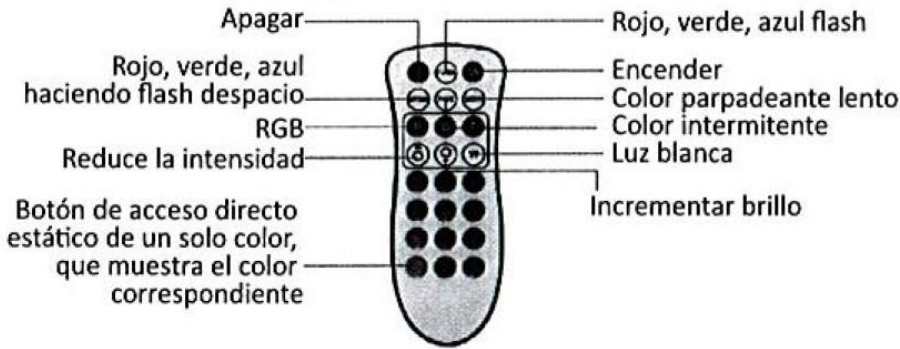

F•Bright Led®

PROYECTORES RGB

PROYECTOR LED 20 W RGB IP65

MANDO A DISTANCIA INCLUIDO PARA CONTROL DE VARIOS APARATOS

PARÁMETROS TECNICOS

Tipo lámpara	Proyector
Tipo Iluminación	LED integrado
Potencia	20 W
Voltaje	AC 220-240 V
Frecuencia de trabajo	50 Hz
Temperatura de color	RGB
Angulo de iluminación	120°
Dimensión largo	121 mm
Dimensión alto	95 mm
Dimensión ancho	27 mm
Regulable	No
Material	Aluminio fundido, cristal templado
Color	Negro
Distancia iluminación	3-5 metros
Incluye	Mando a distancia
Mando a distancia	Para control de varios aparatos
Batería mando a distancia	CR2025
Protección IP	IP65
Uso	Exterior
Vida útil	25.000 horas
Temperatura de uso	-10°C a 40°C
Certificados	CE & RoHS

DESCRIPCIÓN DEL PRODUCTO

El **Proyector Led 20W RGB IP65** es un proyector diseñado en aluminio fundido acabado en color negro y con la cubierta de cristal templado, con tecnología LED integrada, con selección de color RGB con mando a distancia incluido para control de varios aparatos y con un consumo de 20W. Iluminando una distancia de 3-5 metros. Ahorro de energía. Estanco contra el polvo y el agua IP65, ideal para interior y exterior, para fachadas, jardines, etc.

Diagrama:

Control remoto

Instalación:

ES Esta luminaria contiene lámparas LED incorporadas. Las lámparas LED no se pueden cambiar en la luminaria.