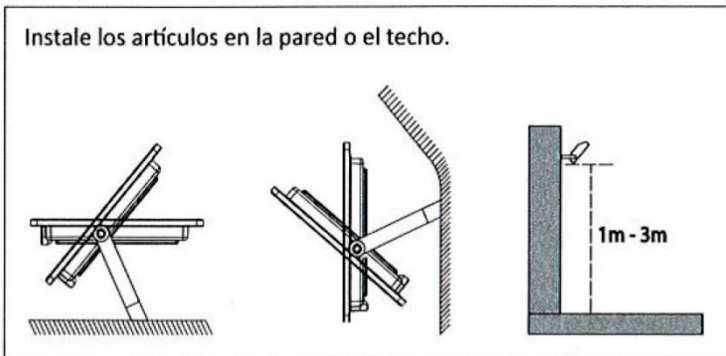

F•Bright Led®

PROYECTORES RGB

PROYECTOR LED 20 W RGB IP65

MANDO A DISTANCIA INCLUIDO PARA CONTROL DE VARIOS APARATOS

PARÁMETROS TECNICOS

Tipo lámpara	Proyector
Tipo Iluminación	LED integrado
Potencia	20 W
Voltaje	AC 220-240 V
Frecuencia de trabajo	50 Hz
Temperatura de color	RGB
Angulo de iluminación	120°
Dimensión largo	121 mm
Dimensión alto	95 mm
Dimensión ancho	27 mm
Regulable	No
Material	Aluminio fundido, cristal templado
Color	Negro
Distancia iluminación	3-5 metros
Incluye	Mando a distancia
Mando a distancia	Para control de varios aparatos
Batería mando a distancia	CR2025
Protección IP	IP65
Uso	Exterior
Vida útil	25.000 horas
Temperatura de uso	-10°C a 40°C
Certificados	CE & RoHS

DESCRIPCIÓN DEL PRODUCTO

El **Proyector Led 20W RGB IP65** es un proyector diseñado en aluminio fundido acabado en color negro y con la cubierta de cristal templado, con tecnología LED integrada, con selección de color RGB con mando a distancia incluido para control de varios aparatos y con un consumo de 20W. Iluminando una distancia de 3-5 metros. Ahorro de energía. Estanco contra el polvo y el agua IP65, ideal para interior y exterior, para fachadas, jardines, etc.

Diagrama:

Control remoto

Instalación:

ES Esta luminaria contiene lámparas LED incorporadas. Las lámparas LED no se pueden cambiar en la luminaria.