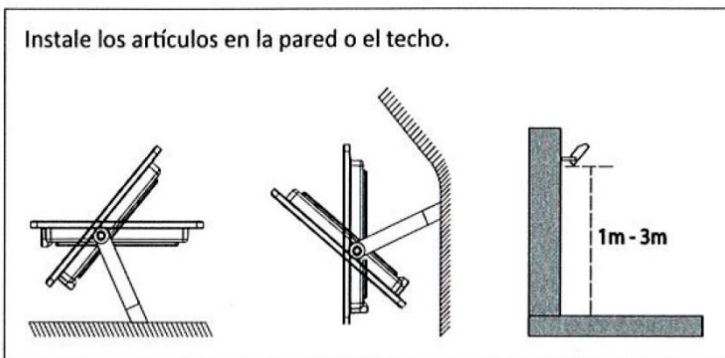

F•Bright Led®

PROYECTORES RGB

PROYECTOR LED 10 W RGB IP65

MANDO A DISTANCIA INCLUIDO PARA CONTROL DE VARIOS APARATOS

PARÁMETROS TECNICOS

Tipo lámpara	Proyector
Tipo Iluminación	LED integrado
Potencia	10 W
Voltaje	AC 220-240 V
Frecuencia de trabajo	50 Hz
Temperatura de color	RGB
Angulo de iluminación	120°
Dimensión largo	103 mm
Dimensión alto	63 mm
Dimensión ancho	24 mm
Regulable	No
Material	Aluminio fundido, cristal templado
Color	Negro
Distancia iluminación	3-5 metros
Incluye	Mando a distancia
Mando a distancia	Para control de varios aparatos
Batería mando a distancia	CR2025
Protección IP	IP65
Uso	Exterior
Vida útil	25.000 horas
Temperatura de uso	-10°C a 40°C
Certificados	CE & RoHS

DESCRIPCIÓN DEL PRODUCTO

El **Proyector Led 10W RGB IP65** es un proyector diseñado en aluminio fundido acabado en color negro y con la cubierta de cristal templado, con tecnología LED integrada, con selección de color RGB con mando a distancia incluido para control de varios aparatos y con un consumo de 10W. Iluminando una distancia de 3-5 metros. Ahorro de energía. Estanco contra el polvo y el agua IP65, ideal para interior y exterior, para fachadas, jardines, etc.

Diagrama:

Control remoto

Instalación:

ES

Esta luminaria contiene lámparas LED incorporadas. Las lámparas LED no se pueden cambiar en la luminaria.