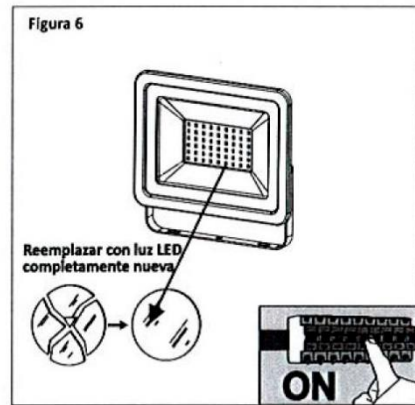

F•Bright Led®

PROYECTORES RGB

PROYECTOR LED 10 W RGB IP65

MANDO A DISTANCIA INCLUIDO PARA CONTROL DE VARIOS APARATOS

PARÁMETROS TECNICOS

Tipo lámpara	Proyector
Tipo Iluminación	LED integrado
Potencia	10 W
Voltaje	AC 220-240 V
Frecuencia de trabajo	50 Hz
Temperatura de color	RGB
Angulo de iluminación	120°
Dimensión largo	103 mm
Dimensión alto	63 mm
Dimensión ancho	24 mm
Regulable	No
Material	Aluminio fundido, cristal templado
Color	Negro
Distancia iluminación	3-5 metros
Incluye	Mando a distancia
Mando a distancia	Para control de varios aparatos
Batería mando a distancia	CR2025
Protección IP	IP65
Uso	Exterior
Vida útil	25.000 horas
Temperatura de uso	-10°C a 40°C
Certificados	CE & RoHS

DESCRIPCIÓN DEL PRODUCTO

El **Proyector Led 10W RGB IP65** es un proyector diseñado en aluminio fundido acabado en color negro y con la cubierta de cristal templado, con tecnología LED integrada, con selección de color RGB con mando a distancia incluido para control de varios aparatos y con un consumo de 10W. Iluminando una distancia de 3-5 metros. Ahorro de energía. Estanco contra el polvo y el agua IP65, ideal para interior y exterior, para fachadas, jardines, etc.

Diagrama:

Control remoto

Instalación:

ES

Esta luminaria contiene lámparas LED incorporadas. Las lámparas LED no se pueden cambiar en la luminaria.