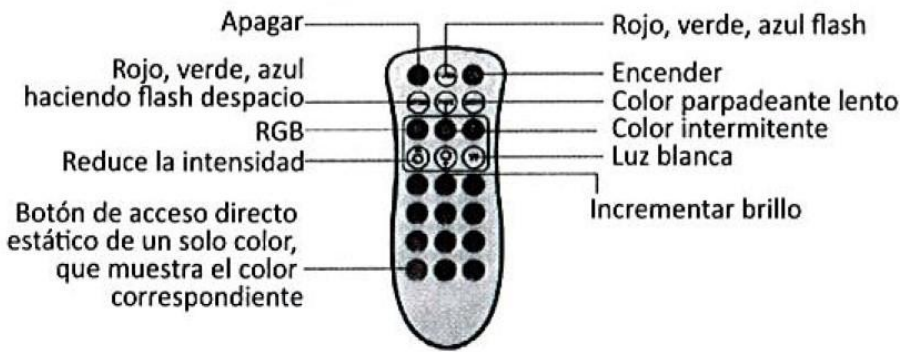

F•Bright Led®

PROYECTORES RGB

PROYECTOR LED 10 W RGB IP65

MANDO A DISTANCIA INCLUIDO PARA CONTROL DE VARIOS APARATOS

PARÁMETROS TECNICOS

Tipo lámpara	Proyector
Tipo Iluminación	LED integrado
Potencia	10 W
Voltaje	AC 220-240 V
Frecuencia de trabajo	50 Hz
Temperatura de color	RGB
Angulo de iluminación	120°
Dimensión largo	103 mm
Dimensión alto	63 mm
Dimensión ancho	24 mm
Regulable	No
Material	Aluminio fundido, cristal templado
Color	Negro
Distancia iluminación	3-5 metros
Incluye	Mando a distancia
Mando a distancia	Para control de varios aparatos
Batería mando a distancia	CR2025
Protección IP	IP65
Uso	Exterior
Vida útil	25.000 horas
Temperatura de uso	-10°C a 40°C
Certificados	CE & RoHS

DESCRIPCIÓN DEL PRODUCTO

El **Proyector Led 10W RGB IP65** es un proyector diseñado en aluminio fundido acabado en color negro y con la cubierta de cristal templado, con tecnología LED integrada, con selección de color RGB con mando a distancia incluido para control de varios aparatos y con un consumo de 10W. Iluminando una distancia de 3-5 metros. Ahorro de energía. Estanco contra el polvo y el agua IP65, ideal para interior y exterior, para fachadas, jardines, etc.

Diagrama:

Control remoto

Instalación:

ES

Esta luminaria contiene lámparas LED incorporadas. Las lámparas LED no se pueden cambiar en la luminaria.