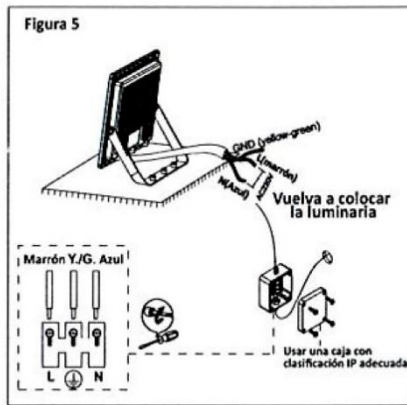

F•Bright Led®

PROYECTORES RGB

PROYECTOR LED 10 W RGB IP65

MANDO A DISTANCIA INCLUIDO PARA CONTROL DE VARIOS APARATOS

PARÁMETROS TECNICOS

Tipo lámpara	Proyector
Tipo Iluminación	LED integrado
Potencia	10 W
Voltaje	AC 220-240 V
Frecuencia de trabajo	50 Hz
Temperatura de color	RGB
Angulo de iluminación	120°
Dimensión largo	103 mm
Dimensión alto	63 mm
Dimensión ancho	24 mm
Regulable	No
Material	Aluminio fundido, cristal templado
Color	Negro
Distancia iluminación	3-5 metros
Incluye	Mando a distancia
Mando a distancia	Para control de varios aparatos
Batería mando a distancia	CR2025
Protección IP	IP65
Uso	Exterior
Vida útil	25.000 horas
Temperatura de uso	-10°C a 40°C
Certificados	CE & RoHS

DESCRIPCIÓN DEL PRODUCTO

El **Proyector Led 10W RGB IP65** es un proyector diseñado en aluminio fundido acabado en color negro y con la cubierta de cristal templado, con tecnología LED integrada, con selección de color RGB con mando a distancia incluido para control de varios aparatos y con un consumo de 10W. Iluminando una distancia de 3-5 metros. Ahorro de energía. Estanco contra el polvo y el agua IP65, ideal para interior y exterior, para fachadas, jardines, etc.

Diagrama:

Control remoto

Instalación:

ES

Esta luminaria contiene lámparas LED incorporadas. Las lámparas LED no se pueden cambiar en la luminaria.