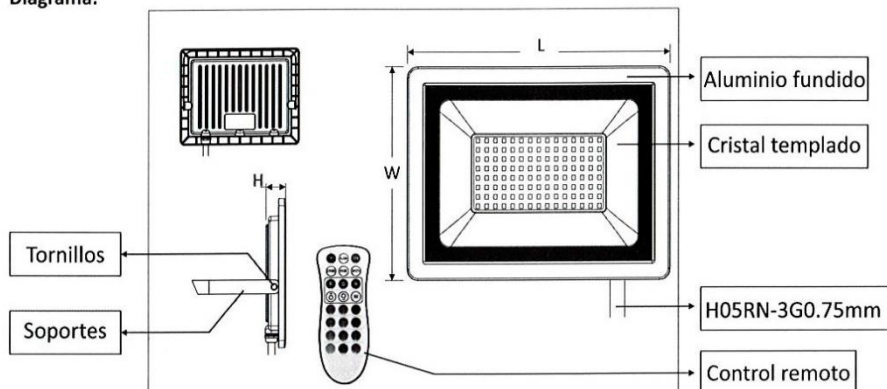

F•Bright Led®

PROYECTORES RGB

PROYECTOR LED 10 W RGB IP65

MANDO A DISTANCIA INCLUIDO PARA CONTROL DE VARIOS APARATOS

PARÁMETROS TECNICOS

Tipo lámpara	Proyector
Tipo Iluminación	LED integrado
Potencia	10 W
Voltaje	AC 220-240 V
Frecuencia de trabajo	50 Hz
Temperatura de color	RGB
Angulo de iluminación	120°
Dimensión largo	103 mm
Dimensión alto	63 mm
Dimensión ancho	24 mm
Regulable	No
Material	Aluminio fundido, cristal templado
Color	Negro
Distancia iluminación	3-5 metros
Incluye	Mando a distancia
Mando a distancia	Para control de varios aparatos
Batería mando a distancia	CR2025
Protección IP	IP65
Uso	Exterior
Vida útil	25.000 horas
Temperatura de uso	-10°C a 40°C
Certificados	CE & RoHS

DESCRIPCIÓN DEL PRODUCTO

El **Proyector Led 10W RGB IP65** es un proyector diseñado en aluminio fundido acabado en color negro y con la cubierta de cristal templado, con tecnología LED integrada, con selección de color RGB con mando a distancia incluido para control de varios aparatos y con un consumo de 10W. Iluminando una distancia de 3-5 metros. Ahorro de energía. Estanco contra el polvo y el agua IP65, ideal para interior y exterior, para fachadas, jardines, etc.

Diagrama:

Control remoto

Instalación:

ES

Esta luminaria contiene lámparas LED incorporadas. Las lámparas LED no se pueden cambiar en la luminaria.