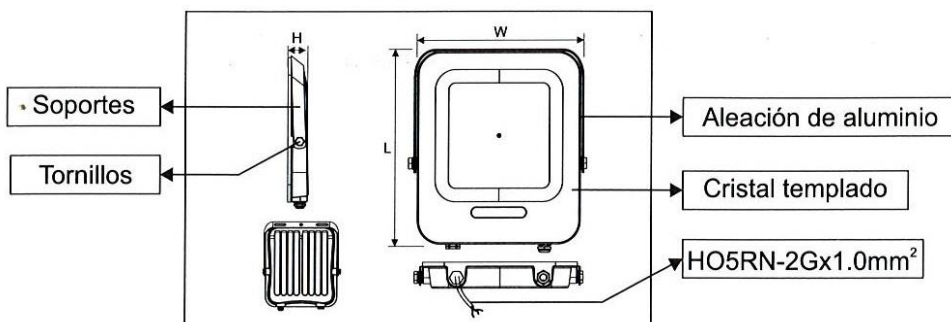

PROYECTORES BAJO VOLTAJE

PROYECTOR DE LED 12 V – 24 V 10 W IP65

REFERENCIA: 2001605

PARÁMETROS TECNICOS

Tipo lámpara	Proyector
Tipo Iluminación	LED integrado
Chip de LED	SMD2835
Nº LED	16 LED
Potencia	10 W
Voltaje	12-24 V
Temperatura de color	6500 K
Lúmenes	750 Lm
Angulo de iluminación	110°
Dimensión largo	98 mm
Dimensión alto	111 mm
Dimensión ancho	22 mm
Dimensión cable	500 mm
Regulable	No
Material	Aleación de aluminio, cristal templado
Color	Negro
Distancia de iluminación	5-10 metros
Factor de potencia	PF>0,9
Indice de reproducción del color (IRC)	Ra>80
Protección IP	IP65
Uso	Exterior
Vida útil	30.000 horas
Temperatura de uso	-10°C a 40°C
Certificados	CE
Manual instalación	Si

DESCRIPCIÓN DEL PRODUCTO

El **Proyector de Led 12V-24V 10W IP65** es un proyector extraplano para uso exterior, acabado en color negro y con tecnología LED integrada, aportando un tono de luz fría y con un consumo de 10W. Voltaje bitensión 12V-24V. Con un ángulo de apertura de 110°, con una luminosidad de 750 Lm.

Proyector apto para instalación en el exterior, por su alta protección (IP65) contra el polvo y el agua. Ideal para la iluminación de patios, jardines, terrazas, aparcamientos, etc.

DIAGRAMA