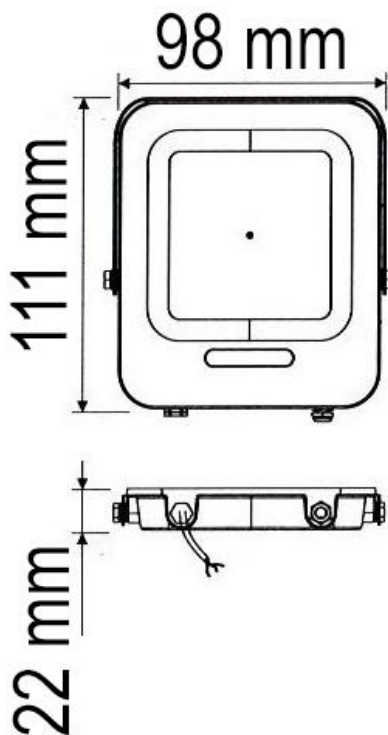

# PROYECTOR DE LED 12 V – 24 V 10 W IP65

### PARÁMETROS TECNICOS

Tipo lámpara	Proyector
Tipo Iluminación	LED integrado
Chip de LED	SMD2835
Nº LED	16 LED
Potencia	10 W
Voltaje	12-24 V
Temperatura de color	6500 K
Lúmenes	750 Lm
Angulo de iluminación	110°
Dimensión largo	98 mm
Dimensión alto	111 mm
Dimensión ancho	22 mm
Dimensión cable	500 mm
Regulable	No
Material	Aleación de aluminio, cristal templado
Color	Negro
Distancia de iluminación	5-10 metros
Factor de potencia	PF>0,9
Indice de reproducción del color (IRC)	Ra>80
Protección IP	IP65
Uso	Exterior
Vida útil	30.000 horas
Temperatura de uso	-10°C a 40°C
Certificados	CE
Manual instalación	Si

### DESCRIPCIÓN DEL PRODUCTO

El **Proyector de Led 12V-24V 10W IP65** es un proyector extraplano para uso exterior, acabado en color negro y con tecnología LED integrada, aportando un tono de luz fría y con un consumo de 10W. Voltaje bitensión 12V-24V. Con un ángulo de apertura de 110°, con una luminosidad de 750 Lm.