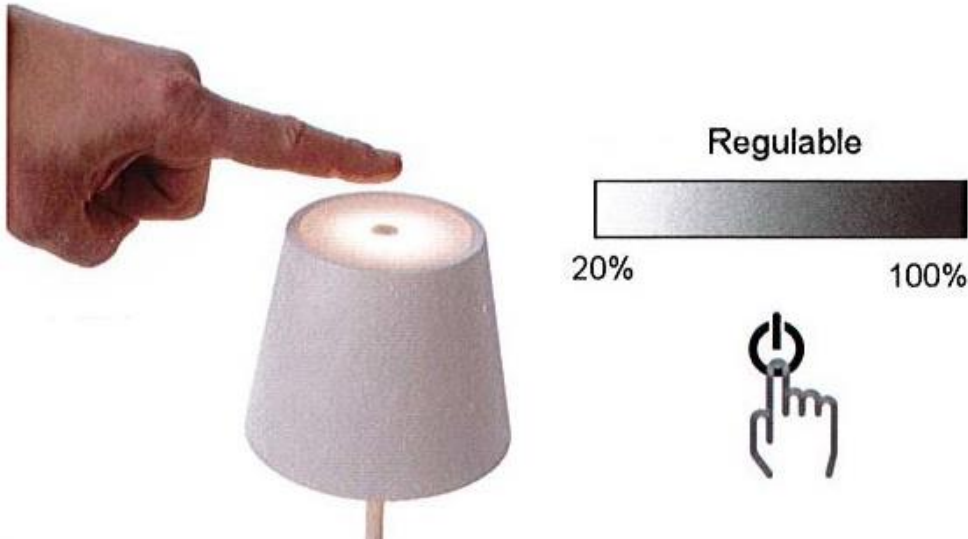

PULSACION LARGA PARA REGULACION DE INTENSIDAD