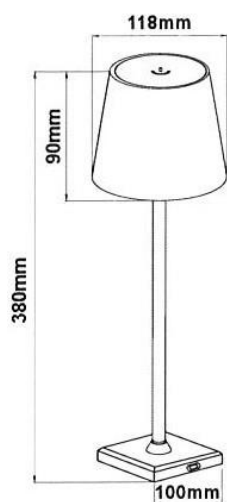

LAMPARAS DE MESA

LAMPARA DE MESA LED REGULABLE CON CAMBIO DE TONO

PARÁMETROS TECNICOS

Tipo lámpara	De sobremesa
Tipo Iluminación	LED integrado
Potencia	3,5 W
Voltaje USB	DC 5 V / 2 A
Lúmenes	300 Lm
Temperatura de color	Luz Cálida - Luz Neutra - Luz Fría
Angulo de iluminación	100°
Batería	Recargable Li-Batería 5200 mAh
Tiempo de carga	3-5 horas
Autonomía	10-15 horas
Medidas	∅ 118 x 380 mm
Intensidad regulable	Regulable mediante pulsación
Temperatura de uso	-10° C a 40° C
Incluye	Puerto USB, cable USB tipo-C
Material	Aluminio + PMMA
Color	Negro / Blanco
Protección IP	IP54
Uso	Interior-Exterior
Certificados	CE & RoHS

DESCRIPCIÓN DEL PRODUCTO

La **Lámpara de Mesa Regulable con Cambio de Tono Negra o Blanca** es una lámpara de sobremesa de color negra o Blanca, con tecnología LED integrada. Diseño moderno, regulable en intensidad mediante pulsación continuada y cambio de tono táctil, con bajo consumo de energía. Incluye puerto USB y cable USB tipo-C. Función de memoria. Lámpara diseñada para uso en interior y exterior.