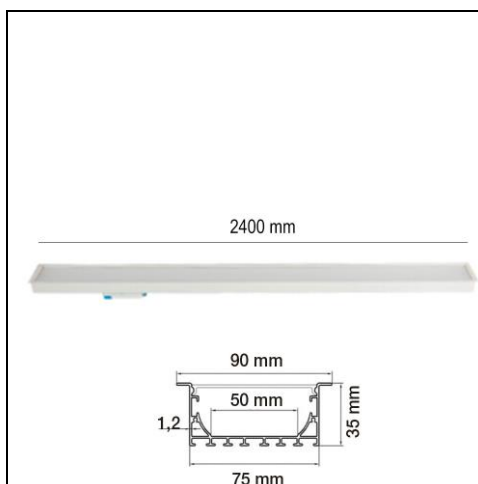

PANELES LED

PANEL EMPOTRAR LED 80 W

PARÁMETROS TECNICOS

| | |
|----------------------------------|---------------|
| Tipo de lámpara | Empotrable |
| Tipo de iluminación | Led integrado |
| Potencia | 80 W |
| Voltaje | AC 220-240 V |
| Frecuencia | 50/60 Hz |
| Temperatura de color | 4000 K |
| Flujo luminoso | 8800 Lm |
| Angulo | 100° |
| Medidas ancho | 90 mm |
| Medidas largo | 2400 mm |
| Medidas alto | 35 mm |
| Regulable | No |
| Material | Aluminio |
| Vida útil | 50.000 h |
| Temperatura de uso | -20°C a 45°C |
| Factor de potencia | PF>0,9 |
| Indice de reproducción cromática | Ra>80 |
| Color | Blanco |
| Protección IP | IP20 |
| Uso | Interior |
| Certificados | CE & RoHS |

DESCRIPCIÓN DEL PRODUCTO

El **Panel Empotrar Led 80 W** es una luminaria lineal de empotrar con tecnología Led integrada, con marco en color blanco, con clips de fijación para poder empotrar en un corte rectangular, con un tono de luz neutra, con un consumo de 80W.

El panel se puede instalar individualmente o crear estructuras distintas con los accesorios de conexión:

- Conexión en L = Ref. 1801420-BL
- Conexión en T = Ref. 1801421-BL
- Conexión en X = Ref. 1801422-BL