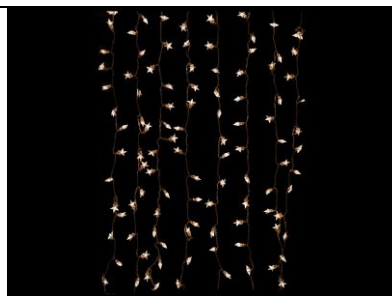

CORTINAS Y MALLAS

CORTINA DE LED CON ESTRELLAS DE GOMA

Cortina: 2.10 m (ancho) x 1.80 m (alto)

Estrella: 3 cm

PARÁMETROS TECNICOS

PARÁMETROS TECNICOS	
Artículo	Cortinas
Nº LEDS	494 (26 tiras de 19 luces)
Color luz	Luz clara
Potencia	309 W
Voltaje	230 V
Materia estrellas	Goma
Medida estrella	3 cm
Color estrellas	Transparentes
Longitud cable conexión	1.5 m
Color cable conexión	Transparente
Medida cortina	2.10 m (ancho) x 1.80 m (alto)
Grado IP	IP20
Uso	Interior
Certificados	CE

DESCRIPCIÓN DEL PRODUCTO

La **Cortina de Led con Estrellas de Goma** es una cortina de 494 luces Leds con estrellas fabricadas en goma transparente, con un tono de luz claro. La cortina está formada por 26 tiras de 19 luces cada una. Medidas de la cortina: 2.10 m de ancho x 1.80 m de alto. Medida de cada estrella: 3 cm. Consumo 309 W. Incluye 1.5 m de cable de conexión transparente. Se pueden unir dos guirnaldas entre sí.