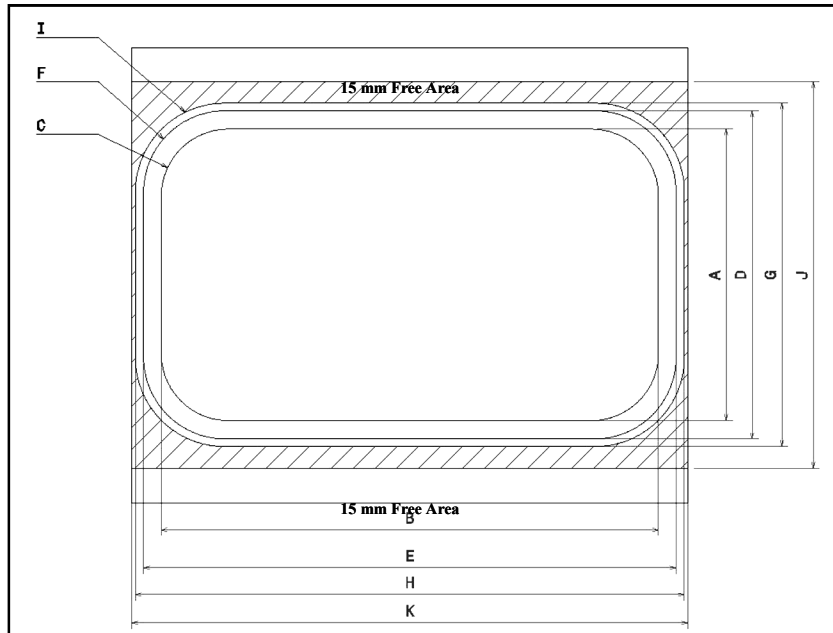

Arctic Tern Window Dimensions Front View

- A = Cut hole height
- B = Cut hole width
- C = Cut hole corner radius
- D = Inside frame height
- E = Inside frame width
- F = Inside frame corner radius
- G = Exterior frame height
- H = Exterior frame width
- I = Exterior frame corner radius
- J = Screen/Blind assembly height
- K = Screen/Blind assembly width

**Window Dimensions Front View
In Millimeters**

mm / 25.4 = inches

Window Size	A	B	C	D	E	F	G	H	I	J	K
300x500	303	503	70	325	525	80	330	530	83	375	540
300x700	303	703	70	325	725	80	330	730	83	375	740
300x1100	303	1103	70	325	1125	80	330	1130	83	375	1140
450x500	453	503	70	475	525	80	480	530	83	525	540
450x610	453	613	70	475	635	80	480	640	83	525	650
450x900	453	903	70	475	925	80	480	930	83	525	940
450x1100	453	1103	70	475	1125	80	480	1130	83	525	1140
500x300	503	303	70	525	325	80	530	330	83	575	340
550x700	553	703	70	575	725	80	580	730	83	625	740
550x900	553	903	70	575	925	80	580	930	83	625	940
550x1100	553	1103	70	575	1125	80	580	1130	83	625	1140

Arctic Tern Window Dimensions Side View

Window Dimensions Side View In Millimeters

These dimensions are the same for all window sizes

A	B	C	D	E
10	35	1.5	20	38

A = Frame height above the exterior wall

B = Height of glazing bubble above exterior wall