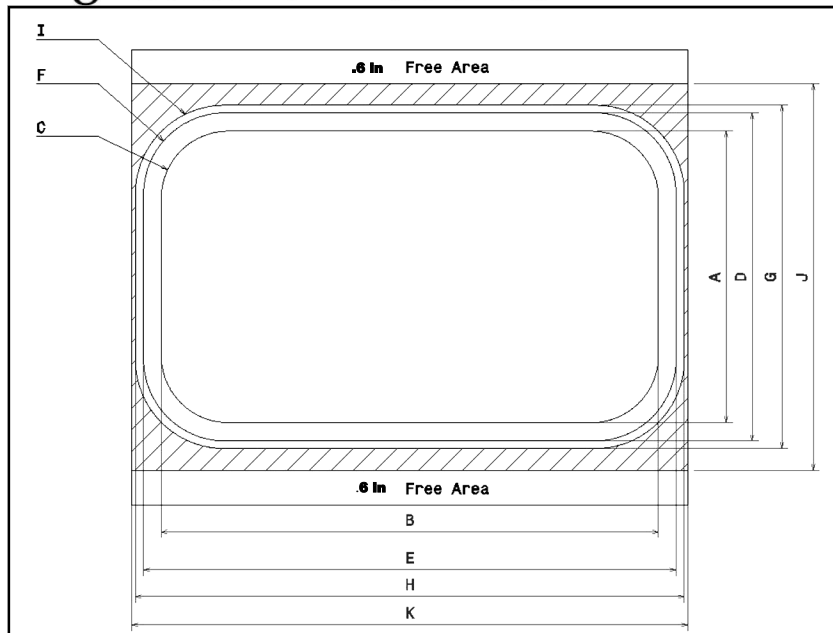

Arctic Tern Window Dimensions Front View

- A = Cut hole height
- B = Cut hole width
- C = Cut hole corner radius
- D = Inside frame height
- E = Inside frame width
- F = Inside frame corner radius
- G = Exterior frame height
- H = Exterior frame width
- I = Exterior frame corner radius
- J = Screen/Blind assembly height
- K = Screen/Blind assembly width

**Window Dimensions Front View
In Inches**

In x 25.4= mm

Window Size	A	B	C	D	E	F	G	H	I	J	K
300x500	11.93	19.80	2.75	12.80	20.67	3.15	12.99	20.86	3.27	14.76	21.26
300x700	11.93	27.68	2.75	12.80	28.54	3.15	12.99	28.74	3.27	14.76	29.13
300x1100	11.93	43.42	2.75	12.80	44.30	3.15	12.99	44.49	3.27	14.76	44.88
450x500	17.83	19.80	2.75	18.70	20.67	3.15	18.90	20.86	3.27	20.67	21.26
450x610	17.83	24.13	2.75	18.70	25	3.15	18.90	25.20	3.27	20.67	25.60
450x900	17.83	35.55	2.75	18.70	36.42	3.15	18.90	36.61	3.27	20.67	37.01
450x1100	17.83	43.42	2.75	18.70	44.30	3.15	18.90	44.49	3.27	20.67	44.88
500x300	19.80	11.93	2.75	20.67	12.80	3.15	20.87	12.99	3.27	22.64	13.39
550x700	21.77	27.68	2.75	22.64	28.54	3.15	22.83	28.74	3.27	24.61	29.13
550x900	21.77	35.55	2.75	22.64	36.42	3.15	22.83	36.61	3.27	24.61	37.01
550x1100	21.77	43.42	2.75	22.64	44.30	3.15	22.83	44.49	3.27	24.61	44.88