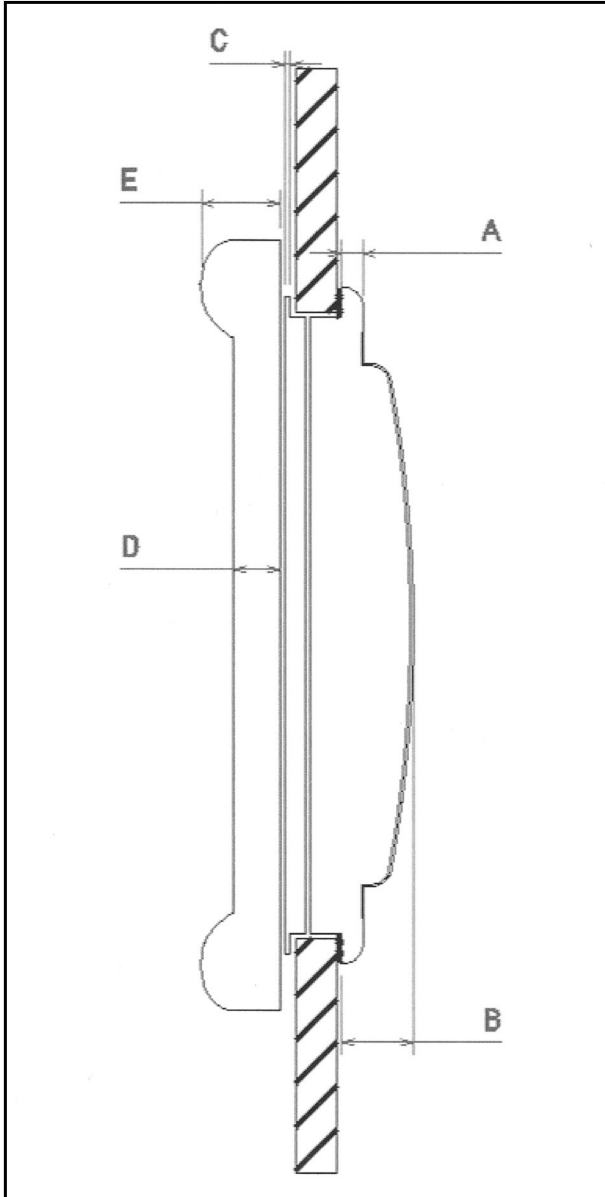

Arctic Tern Window Dimensions Front View

- A = Cut hole height
- B = Cut hole width
- C = Cut hole corner radius
- D = Inside frame height
- E = Inside frame width
- F = Inside frame corner radius
- G = Exterior frame height
- H = Exterior frame width
- I = Exterior frame corner radius
- J = Screen/Blind assembly height
- K = Screen/Blind assembly width

**Window Dimensions Front View
In Millimeters**

mm / 25.4 = inches

Window Size	A	B	C	D	E	F	G	H	I	J	K
300x500	303	503	70	325	525	80	330	530	83	375	540
300x700	303	703	70	325	725	80	330	730	83	375	740
300x1100	303	1103	70	325	1125	80	330	1130	83	375	1140
450x500	453	503	70	475	525	80	480	530	83	525	540
450x610	453	613	70	475	635	80	480	640	83	525	650
450x900	453	903	70	475	925	80	480	930	83	525	940
450x1100	453	1103	70	475	1125	80	480	1130	83	525	1140
500x300	503	303	70	525	325	80	530	330	83	575	340
550x700	553	703	70	575	725	80	580	730	83	625	740
550x900	553	903	70	575	925	80	580	930	83	625	940
550x1100	553	1103	70	575	1125	80	580	1130	83	625	1140

Arctic Tern Window Dimensions Side View

Window Dimensions Side View In Millimeters

These dimensions are the same for all window sizes

A	B	C	D	E
10	35	1.5	20	38

A = Frame height above the exterior wall

B = Height of glazing bubble above exterior wall