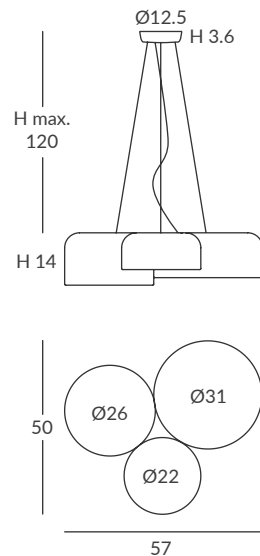

REF.
24810/60

COLGANTE / SUSPENSION
IP20

MATERIAL
Metal y acrílico / Metal & acrylic

ACABADO / FINISH
Negro mate / Matt black
Blanco mate / Matt white
Blanco / White
Blanco-beige-marsala / White-beige-marsala
Blanco-beige-oliva / White-beige-green
Difusor: opal mate / Diffuser: Matt opal

INSTALACIÓN / INSTALLATION
- E27 LED 5x15W Ø6cm
- COB LED 30W AC.220V
CRI>90
Cálida / Warm 3000K 1296lm
Neutra / Neutral 4000K 1353lm