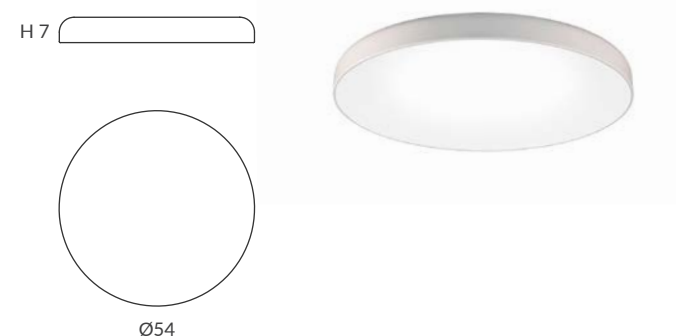

POT plafones / POT ceiling lamps

REF.
24210/60

PLAFÓN / CEILING LIGHT
IP20

MATERIAL
Metal y acrílico / Metal & acrylic

ACABADO / FINISH
Negro mate / Matt black
Blanco mate / Matt white
Blanco / White
Blanco-beige-marsala / White-beige-marsala
Blanco-beige-oliva / White-beige-green
Difusor: opal mate / Diffuser: Matt opal

INSTALACIÓN / INSTALLATION
- E27 LED 5x15W Ø6cm
- COB LED 30W AC.220V
CRI>90
Cálida / Warm 3000K 1296lm
Neutra / Neutral 4000K 1353lm

REF.
25210/31

PLAFÓN / CEILING LIGHT
IP20

MATERIAL
Metal y acrílico / Metal & acrylic

ACABADO / FINISH
Negro mate, blanco mate, blanco, beige, marsala y oliva
Matt black, matt white, white, beige, marsala or olive
Difusor: opal mate / Diffuser: Matt opal

INSTALACIÓN / INSTALLATION
- E27 LED 2x15W Ø6cm
- COB LED 10W AC.220V
CRI>90
Cálida / Warm 3000K 432lm
Neutra / Neutral 4000K 451lm

REF.
26200/54

PLAFÓN / CEILING LIGHT
IP20

MATERIAL
Metal y acrílico / Metal & acrylic

ACABADO / FINISH
Negro mate, blanco mate, blanco, beige, marsala y oliva
Matt black, matt white, white, beige, marsala or olive
Difusor: opal mate / Diffuser: Matt opal

INSTALACIÓN / INSTALLATION
- PCB-LED 25W 700mA
CRI>80
Cálida / Warm 3000K 2047lm
Neutra / Neutral 4000K 2158lm

- PCB-LED 40W 700mA
CRI>80
Cálida / Warm 3000K 2014lm
Neutra / Neutral 4000K 2107lm
Opción doble encendido / Double-switch option

dim L,C dim Casambi

Archivos 3D y ficheros fotométricos disponibles / 3D and photometric files available