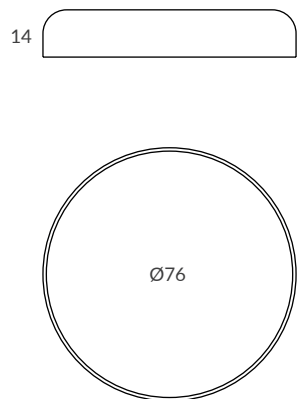

NOVEDADES POT: plafón y colgante / NEW POTs: ceiling and suspension lamps

REF.
26200/76

PLAFÓN / CEILING LIGHT
IP20

MATERIAL
Metal y metacrilato / Metal & PMMA

ACABADO / FINISH
Negro mate / Matt black
Blanco / White
Difusor: opal brillo
Diffuser: shiny opal

INSTALACIÓN / INSTALLATION
- E27 LED 5x15W Ø6cm
- PCB-LED 70W 500mA
CRI>90
Cálida / Warm 3000K 5672lm
Neutra / Neutral 4000K 6101lm