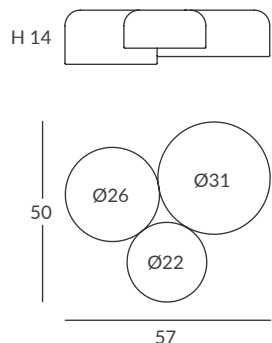

POT plafones / POT ceiling lamps

REF.
24210/60

PLAFÓN / CEILING LIGHT
IP20

MATERIAL
Metal y acrílico / Metal & acrylic

ACABADO / FINISH
Negro mate / Matt black
Blanco mate / Matt white
Blanco / White
Blanco-beige-marsala / White-beige-marsala
Blanco-beige-oliva / White-beige-green
Difusor: opal mate / Diffuser: Matt opal

INSTALACIÓN / INSTALLATION
- E27 LED 5x15W Ø6cm
- COB LED 30W AC.220V
CRI>90
Cálida / Warm 3000K 1296lm
Neutra / Neutral 4000K 1353lm

REF.
25210/31

PLAFÓN / CEILING LIGHT
IP20

MATERIAL
Metal y acrílico / Metal & acrylic

ACABADO / FINISH
Negro mate, blanco mate, blanco, beige, marsala y oliva
Matt black, matt white, white, beige, marsala or olive
Difusor: opal mate / Diffuser: Matt opal

INSTALACIÓN / INSTALLATION
- E27 LED 2x15W Ø6cm
- COB LED 10W AC.220V
CRI>90
Cálida / Warm 3000K 432lm
Neutra / Neutral 4000K 451lm

REF.
26200/54

PLAFÓN / CEILING LIGHT
IP20

MATERIAL
Metal y acrílico / Metal & acrylic

ACABADO / FINISH
Negro mate, blanco mate, blanco, beige, marsala y oliva
Matt black, matt white, white, beige, marsala or olive
Difusor: opal mate / Diffuser: Matt opal

INSTALACIÓN / INSTALLATION
- PCB-LED 25W 700mA
CRI>80
Cálida / Warm 3000K 2047lm
Neutra / Neutral 4000K 2158lm

- PCB-LED 40W 700mA
CRI>80
Cálida / Warm 3000K 2014lm
Neutra / Neutral 4000K 2107lm
Opción doble encendido / Double-switch option

dim L,C dim Casambi

Archivos 3D y ficheros fotométricos disponibles / 3D and photometric files available