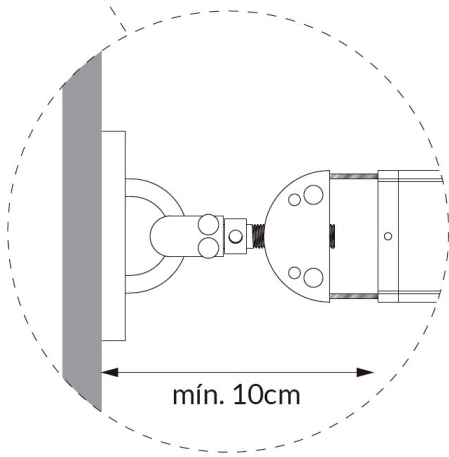

[d]arc awards

CELEBRATING THE BEST IN LIGHTING DESIGN

SHORTLISTED 2020

AVATAR TWIST

ALZADO/ ELEVATION

Longitud estándar del perfil*/ Profile standard length*: 200-300-400-500-600-700-800-900-1000 cm

*Suministramos perfiles estándar de 1 metro / *We supply standard profiles of 1 meter

PLANTA/ PLAN

Personalizable: en módulos PCB-LED de 25-50-75-100 cm / Customizable: in 25-50-75-100 cm PCB-LED modules

Longitud máxima del cable de acero: consultar a fábrica / Maximum length of the steel cable: ask factory

Perfil de aluminio
Aluminium profile

Cables de acero ajustables
Adjustable steel cables

Base
Base

*Hasta 13 metros bajo pedido/ *Up to 13 meters under request
Servimos el difusor de una sola pieza/ We supply a single piece diffuser
Archivos 3D y ficheros fotométricos disponibles / 3D and photometric files available.

EEL: 

Opciones de regulación/ :

 dim DALI  dim PUSH

En las medidas de 2 a 8,5 metros/ *In sizes from 2 to 8,5 meters*

 dim 1-10V

En las medidas de 6 a 10 metros/ *In sizes from 6 to 10 meters*

Archivos 3D y ficheros fotométricos disponibles / *3D and photometric files available.*