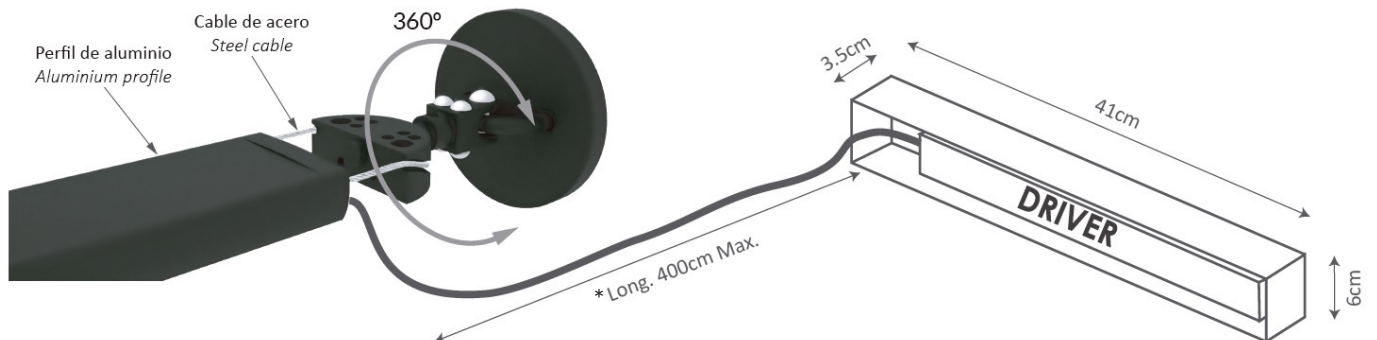

PLANTA/ PLAN

Personalizable: en módulos PCB-LED de 25-50-75-100 cm / Customizable: in 25-50-75-100 cm PCB-LED modules

Longitud máxima del cable de acero: consultar a fábrica / Maximum length of the steel cable: ask factory

Perfil de aluminio
Aluminium profile

Cables de acero ajustables
Adjustable steel cables

Base
Base

*Hasta 13 metros bajo pedido/ *Up to 13 meters under request
Servimos el difusor de una sola pieza/ We supply a single piece diffuser
Archivos 3D y ficheros fotométricos disponibles / 3D and photometric files available.