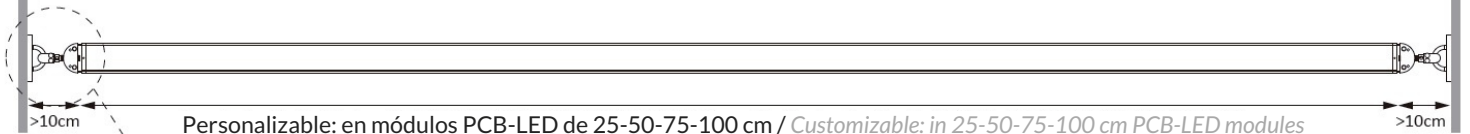

[d]arc awards

CELEBRATING THE BEST IN LIGHTING DESIGN

SHORTLISTED 2020

AVATAR TWIST

ALZADO/ ELEVATION

Longitud estándar del perfil*/ Profile standard length*: 200-300-400-500-600-700-800-900-1000 cm

*Suministramos perfiles estándar de 1 metro / *We supply standard profiles of 1 meter

PLANTA/ PLAN

Personalizable: en módulos PCB-LED de 25-50-75-100 cm / Customizable: in 25-50-75-100 cm PCB-LED modules

Longitud máxima del cable de acero: consultar a fábrica / Maximum length of the steel cable: ask factory

Perfil de aluminio
Aluminium profile

Cables de acero ajustables
Adjustable steel cables

Base
Base

*Hasta 13 metros bajo pedido/ *Up to 13 meters under request
Servimos el difusor de una sola pieza/ We supply a single piece diffuser
Archivos 3D y ficheros fotométricos disponibles / 3D and photometric files available.