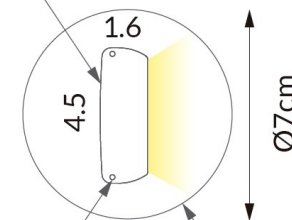

Perfil de aluminio
Aluminium profile