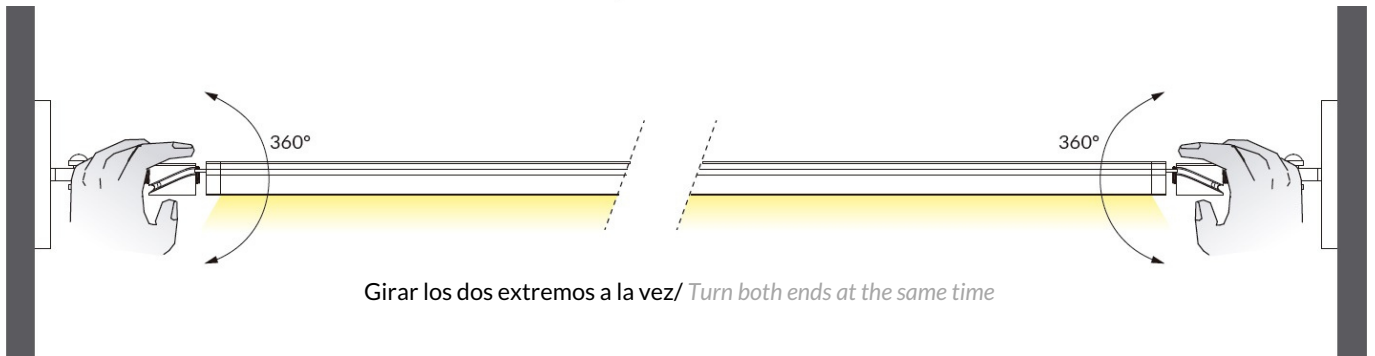

PLANTA/ PLAN

Personalizable: en módulos PCB-LED de 25-50-75-100 cm / Customizable: in 25-50-75-100 cm PCB-LED modules

Longitud máxima del cable de acero: consultar a fábrica / Maximum length of the steel cable: ask factory

Perfil de aluminio
Aluminium profile

Cables de acero ajustables
Adjustable steel cables

Base
Base

*Hasta 13 metros bajo pedido/ *Up to 13 meters under request
Servimos el difusor de una sola pieza/ We supply a single piece diffuser
Archivos 3D y ficheros fotométricos disponibles / 3D and photometric files available.