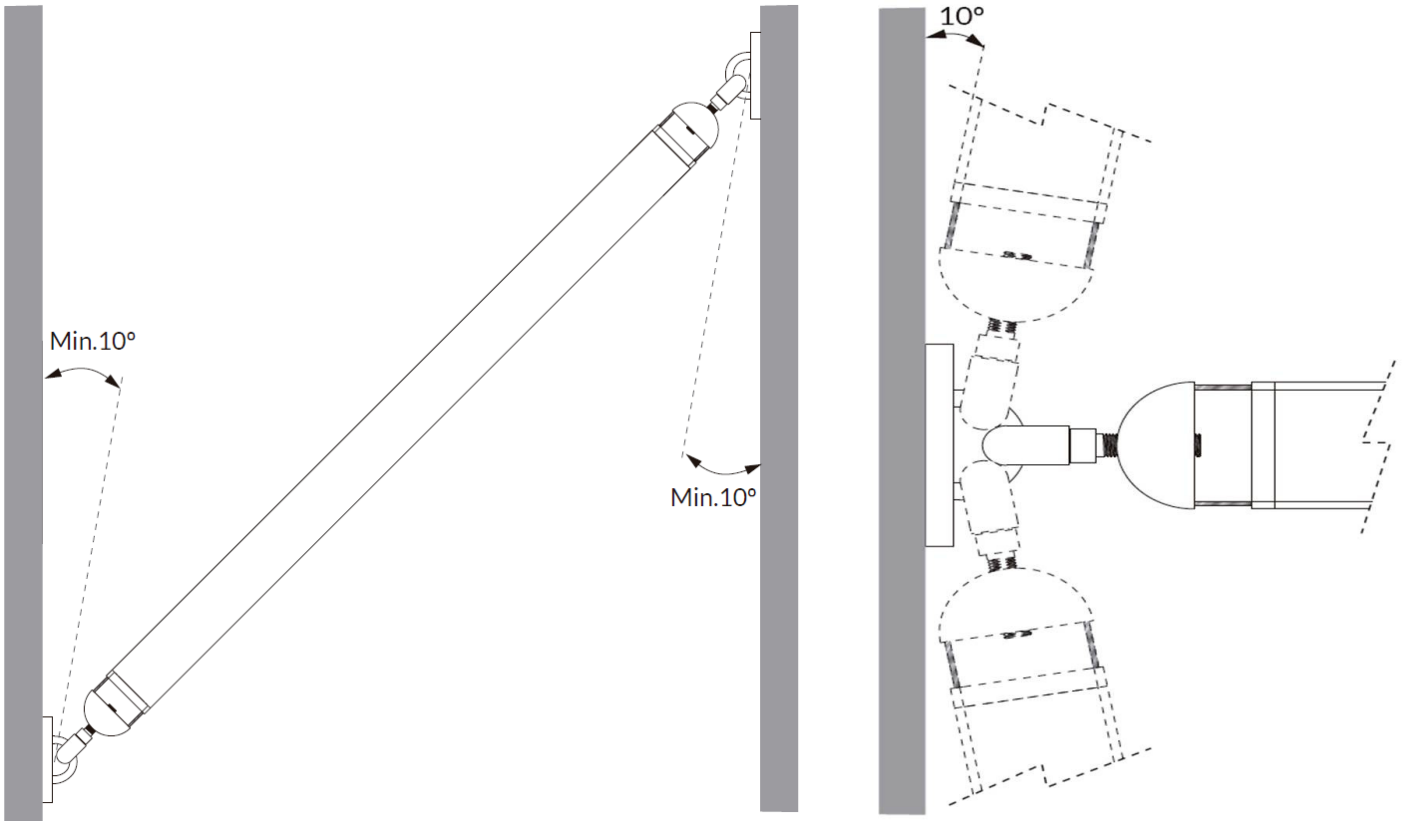

Ángulos de instalación/ *Installation angles*