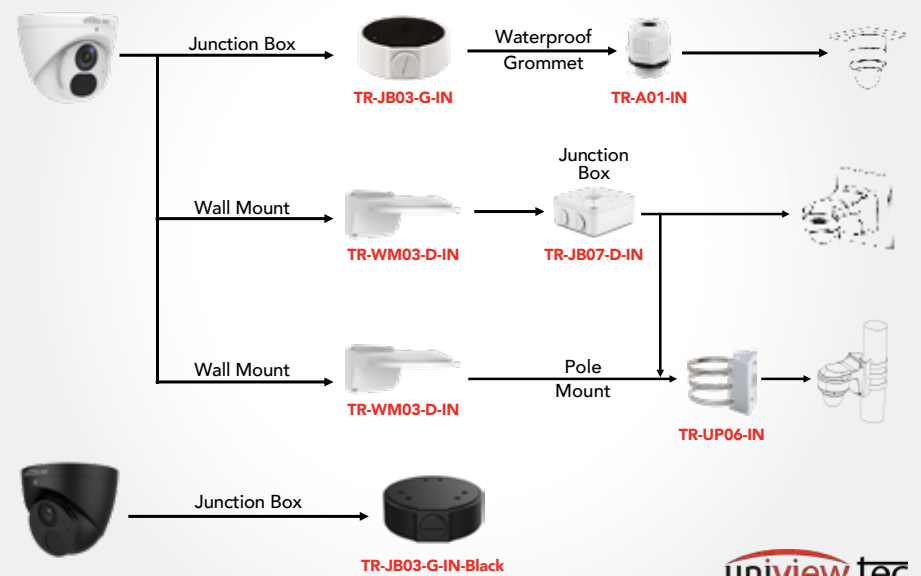

**IPT5213MX • IPT4K212MX • IPT4212MX
IPT4E212MX • IPT428AIX**

IPT428BX

IPT4E28X • IPT5E28X

**IPT4K28AIX • IPT4KE28X • IPT440AIX
IPT528AIX • IPT5C28X • IPT528AIBX**

TURRET DOME PENDANT MOUNTS

IPT428X • IPT4E212MX • IPT4212MX • IPT5213MX • IPT4K212M • IPT428AIX

TURRET DOME PENDANT MOUNTS

IPT4K28AIX • IPT4KE28X • IPT440AIX • IPT528AIX • IPT5C28X • IPT4E28 • IPT5E28