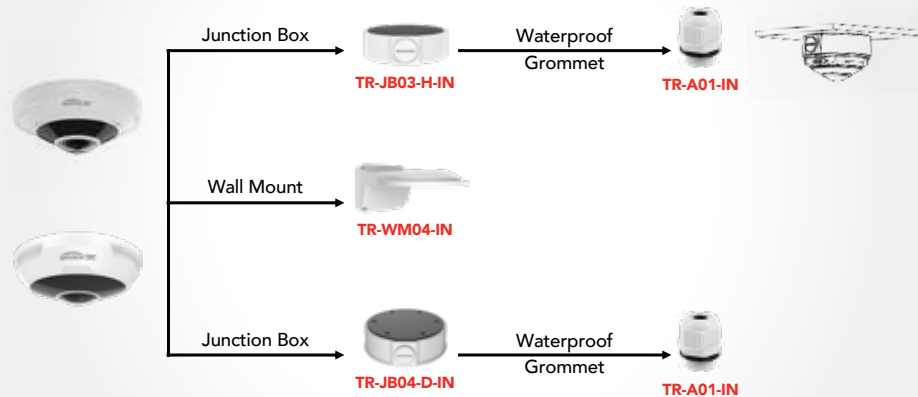

IPFE5360X • IPFE4K360

uniview tec

PANORAMIC DOME PENDANT MOUNTS

uniview tec