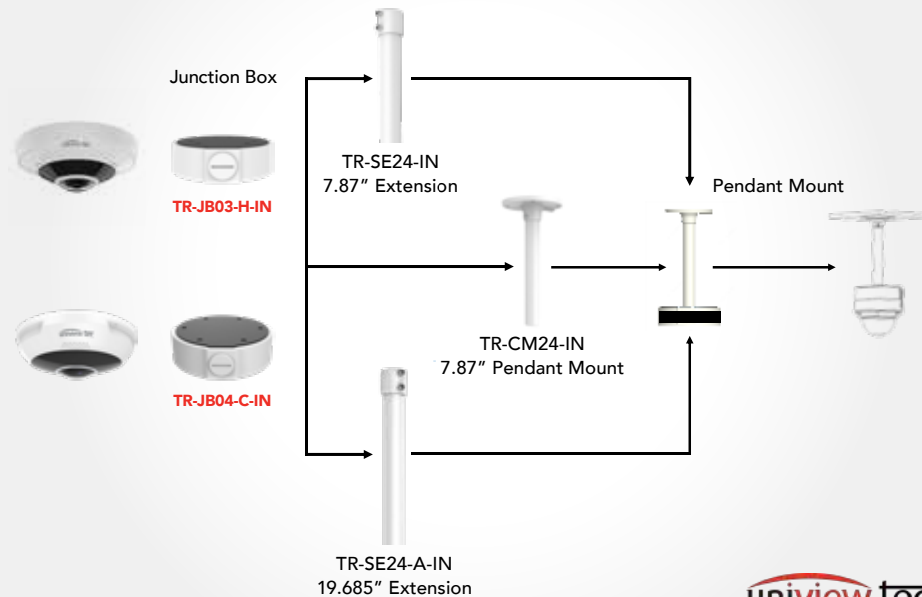

IPFE5360X • IPFE4K360

uniview tec

PANORAMIC DOME PENDANT MOUNTS

uniview tec