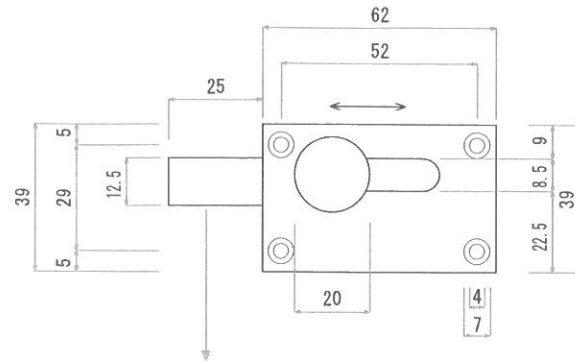

施錠部

※スライド部は、左右いずれとも本体より25mm出ます。

表示部

ENGAGED : 入っています
VACANT : 空いています

※芯棒はドア厚に合わせてカットして下さい。

ストライク

注意事項

- ※バックセット45mmです。
- ※寸法は、輸入品のため商品によって若干異なることがあります。
- ※開き勝手は、左右どちらにも使用可能です。

訂正事項		御承認	年月日	図面名称	表示錠squareタイプ	作図年月日	縮尺	図面番号