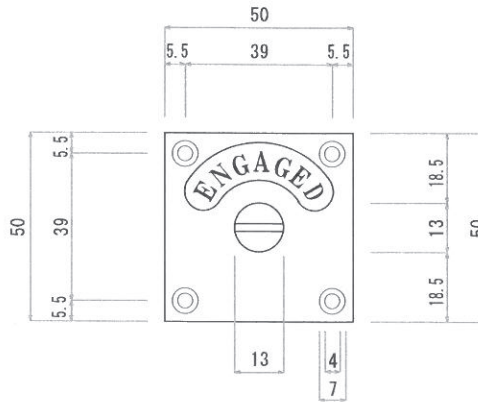

施錠部

※スライド部は、左右いずれとも本体より25mm出ます。

表示部

ENGAGED : 入っています
VACANT : 空いています

※芯棒はドア厚に合わせてカットして下さい。

ストライク

注意事項

- ※バックセット45mmです。
- ※寸法は、輸入品のため商品によって若干異なることがあります。
- ※開き勝手は、左右どちらにも使用可能です。

訂正事項		御承認	年月日	図面名称	表示錠squareタイプ	作図年月日	縮尺	図面番号