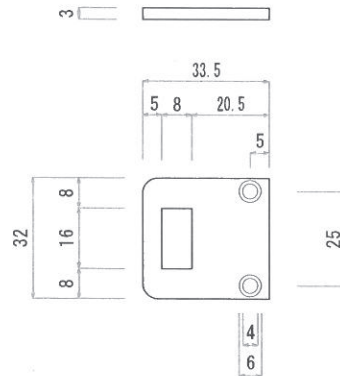

施錠部

※スライド部は、左右いずれとも本体より25mm出ます。

表示部

ENGAGED : 入っています
VACANT : 空いています

※芯棒はドア厚に合わせてカットして下さい。

ストライク

注意事項

- ※バックセット45mmです。
- ※寸法は、輸入品のため商品によって若干異なることがあります。
- ※開き勝手は、左右どちらにも使用可能です。

訂正事項		御承認	年月日	図面名称	表示錠squareタイプ	作図年月日	縮尺	図面番号