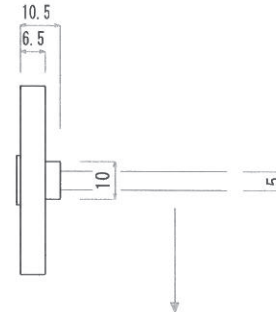

施錠部

※スライド部は、左右いずれとも本体より25mm出ます。

表示部

ENGAGED : 入っています
VACANT : 空いています

※芯棒はドア厚に合わせてカットして下さい。

ストライク

注意事項

- ※バックセット45mmです。
- ※寸法は、輸入品のため商品によって若干異なることがあります。
- ※開き勝手は、左右どちらにも使用可能です。

訂正事項		御承認	年月日	図面名称	表示錠squareタイプ	作図年月日	縮尺	図面番号