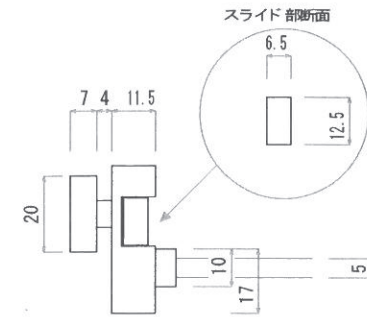

施錠部

※スライド部は、左右いずれとも本体より25mm出ます。

表示部

ENGAGED : 入っています
VACANT : 空いています

※芯棒はドア厚に合わせてカットして下さい。

ストライク

注意事項

- ※バックセット45mmです。
- ※寸法は、輸入品のため商品によって若干異なることがあります。
- ※開き勝手は、左右どちらにも使用可能です。

訂正事項		御承認	年月日	図面名称	表示錠squareタイプ	作図年月日	縮尺	図面番号