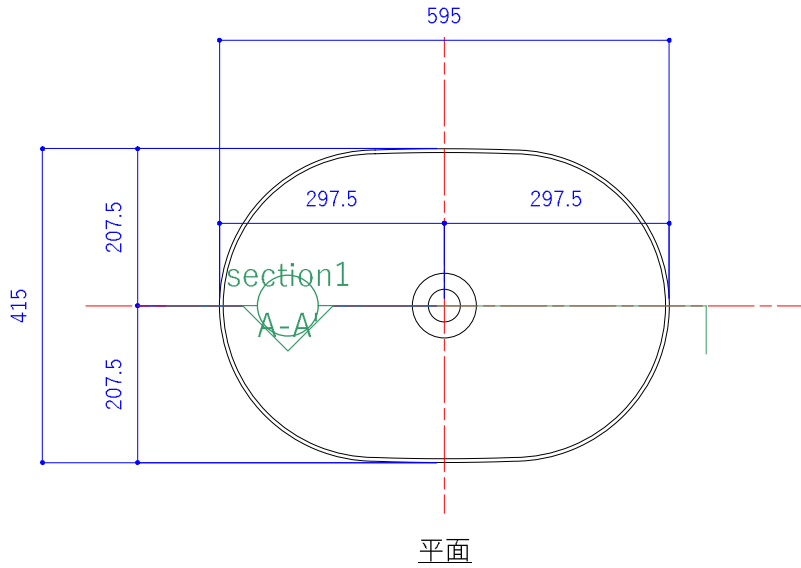

イメージパース

※「≒」の付く寸法は個体により寸法誤差あり
あくまでもご参考程度とお考え下さい。

① section1 A-A'
縮尺: 1:10

正面

側面

天板開口寸法