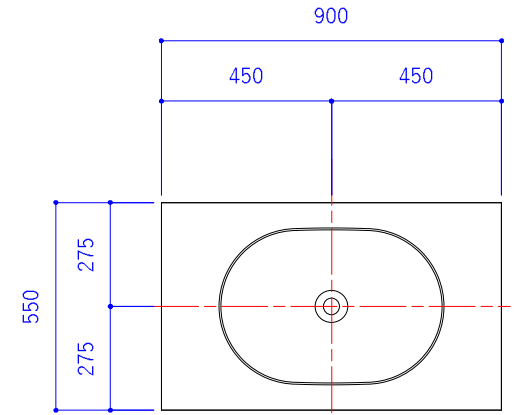

イメージパース

※「≒」の付く寸法は個体により寸法誤差あり
あくまでもご参考程度とお考え下さい。

① section1 A-A'
縮尺: 1:10

正面

側面

天板開口寸法