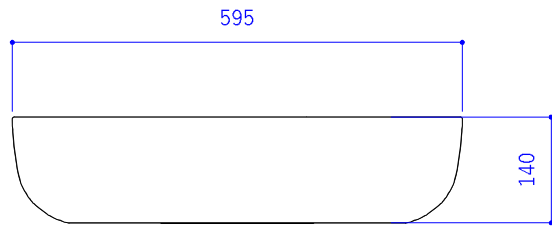

イメージパース

※「≒」の付く寸法は個体により寸法誤差あり
あくまでもご参考程度とお考え下さい。

① section1 A-A'
縮尺: 1:10

正面

側面

天板開口寸法