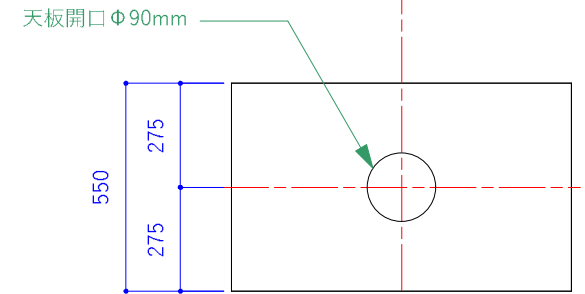

イメージパース

※「≒」の付く寸法は個体により寸法誤差あり
あくまでもご参考程度とお考え下さい。

① section1 A-A'
縮尺: 1:10

正面

側面

天板開口寸法