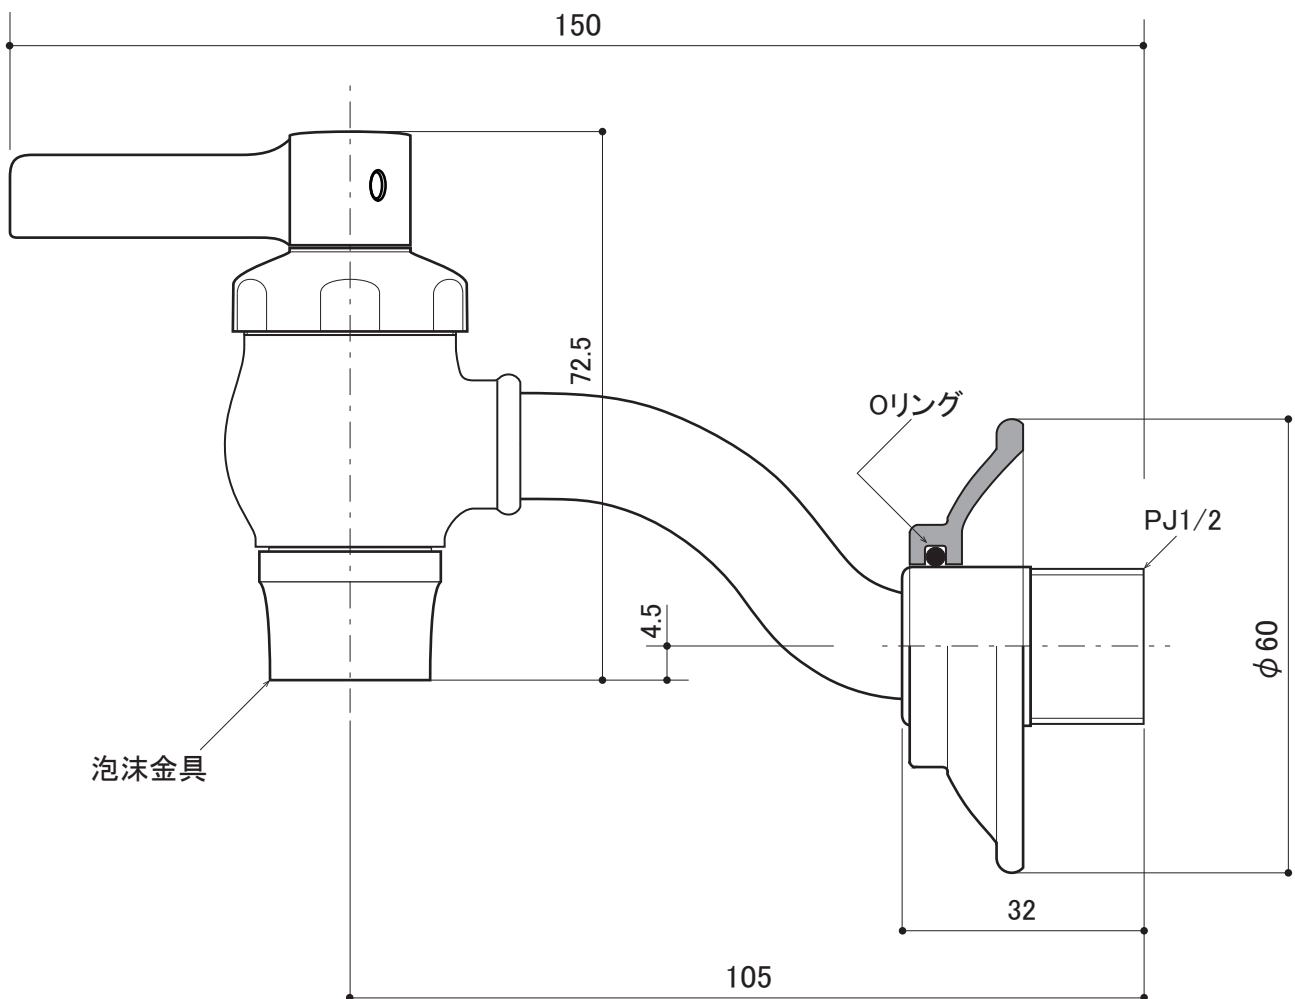

FAUCET

水栓 [手洗器用単水栓]

単水栓 [横水栓]

Q15

横豆栓

セラミックカートリッジ

S=1/1 (単位 / mm) open up '21

■ topic

- ・黄銅
- ・屋内専用品
- ・泡沫吐水
- ・給水部 / PJ1/2
- ・日本製

- ※ 全ての仕上げに経年変化があります
- ※ 専用化粧座金付属

※ 給水ソケットは壁仕上面と平滑になるよう取出してください。
ソケット取付け口が壁仕上面より2mmを超えて奥にある場合化粧座金が取付けできません。

| | |
|----|--------------|
| 製品 | E382120 ニッケル |
| | E382122 ブロンズ |
| | E382129 プラス |