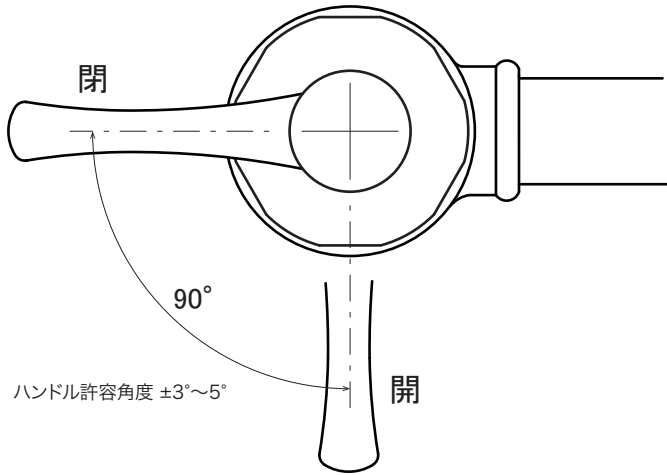

FAUCET

水栓 [手洗器用単水栓]

単水栓 [横水栓]

Q15

横豆栓

セラミックカートリッジ

S=1/1 (単位 / mm) open up '21

■ topic

- ・黄銅
- ・屋内専用品
- ・泡沫吐水
- ・給水部 / PJ1/2
- ・日本製

- ※ 全ての仕上げに経年変化があります
- ※ 専用化粧座金付属

※ 給水ソケットは壁仕上面と平滑になるよう取出してください。
ソケット取付け口が壁仕上面より2mmを超えて奥にある場合化粧座金が取付けできません。

| | |
|----|--------------|
| 製品 | E382120 ニッケル |
| | E382122 ブロンズ |
| | E382129 プラス |