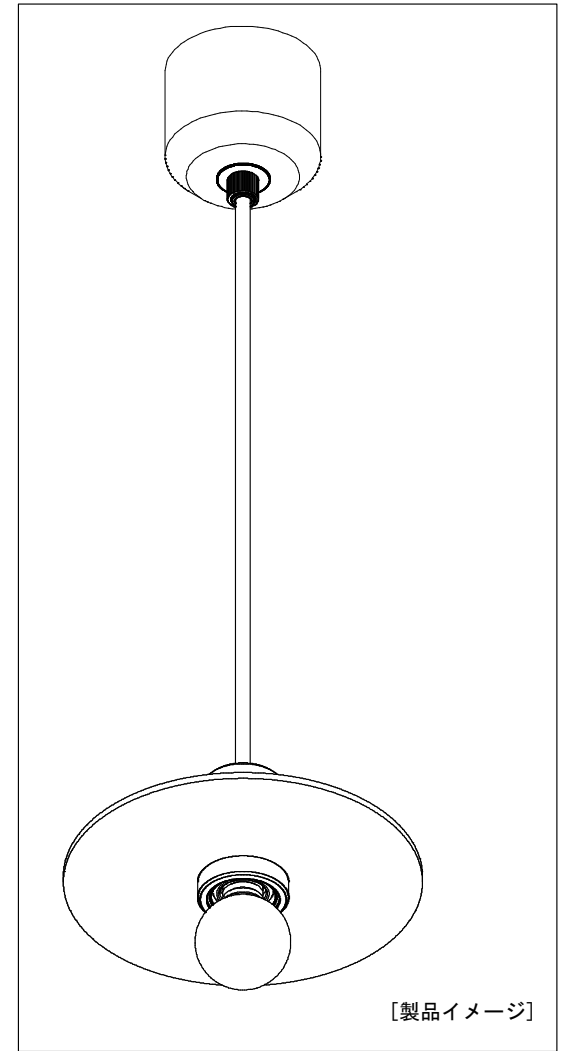

全長(※指定がない場合はTH800mm)

[1]	引掛けシーリングボディ	樹脂/ベージュ
[2]	引掛けシーリングキャップ	樹脂/ベージュ
[3]	フランジ	真鍮/クリアワックス仕上げ
[4]	カップリング	真鍮/クリアワックス仕上げ
[5]	電源コード	HVCTF/黒
[6]	ソケットカバー	真鍮/クリアワックス仕上げ
[7]	ソケット	磁器/白 E17
[8]	リングナット	真鍮/クリアワックス仕上げ
[9]	セード	真鍮/クリアワックス仕上げ
[10]	白熱電球	付属：40W G40 クリア色
	[器具重量]	約0.9kg
	[消費電力]	40W
	[定格]	AC100V/50Hz, 60Hz

Project: anbay original		
Product: Links-(P) Brass Flat Shade	Product No. : P004	
Sub title: 仕様図		
Date: 2020.08.31		
Scale: A4=1:2	第三角法 単位：mm	Lamp Studio anbay