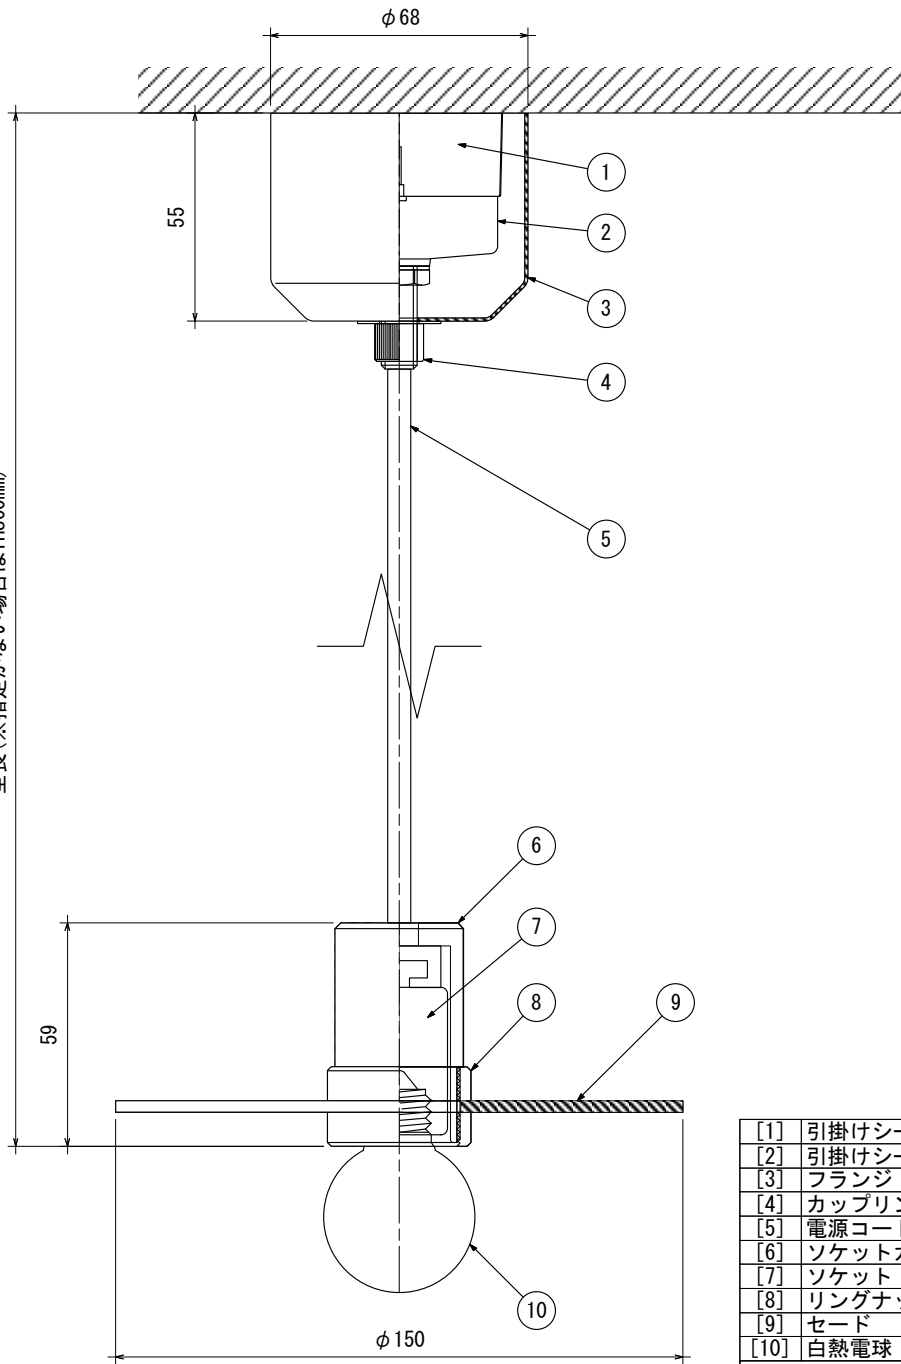

全長(※指定がない場合はTH800mm)

[1]	引掛けシーリングボディ	樹脂/ベージュ
[2]	引掛けシーリングキャップ	樹脂/ベージュ
[3]	フランジ	真鍮/クリアワックス仕上げ
[4]	カップリング	真鍮/クリアワックス仕上げ
[5]	電源コード	HVCTF/黒
[6]	ソケットカバー	真鍮/クリアワックス仕上げ
[7]	ソケット	磁器/白 E17
[8]	リングナット	真鍮/クリアワックス仕上げ
[9]	セード	真鍮/クリアワックス仕上げ
[10]	白熱電球	付属：40W G40 クリア色
	[器具重量]	約0.9kg
	[消費電力]	40W
	[定格]	AC100V/50Hz, 60Hz

Project: anbay original		
Product: Links-(P) Brass Flat Shade	Product No. : P004	
Sub title: 仕様図		
Date: 2020.08.31		
Scale: A4=1:2	第三角法 単位：mm	Lamp Studio anbay