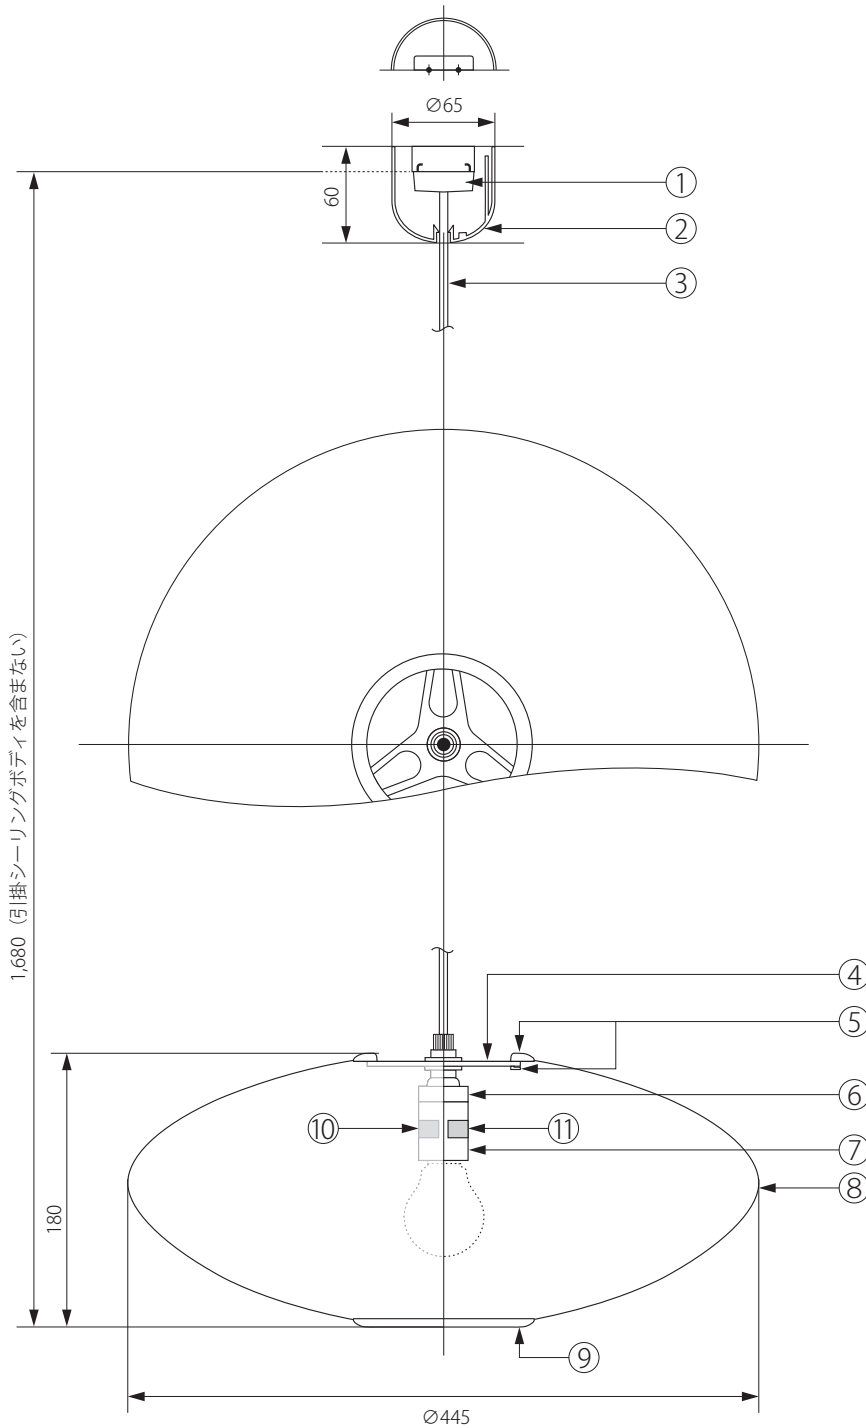

20160610

1,680 (引掛シーリングボディを含まない)

180

Ø445

⑨	△警告 火災のおそれあり 可燃物を被せないこと
⑩	△警告 一般電球 火災のおそれあり 100V・E26 指定以外のランプ使用禁止 60Wまで
⑪	白熱灯 Ⓜ (株)ランプオン 100V ランプ 60W× 1 130723

△ 安全上のご注意

○ 一般屋内用器具です。屋外や、水気、湿気のある場所には取付け出来ません。絶縁不良による感電・火災の原因となることがあります。

注記) 適合ランプ：口径 E26・白熱灯シリカ球 60W、引掛シーリングボディは同梱されていません。

13					6	絶縁キャップ	樹脂	1	E26-01	器具 タイプ	E26 白熱球(別売)
12					5	セード受金具	スチール	1			
11	銘版シール			製造年月日印字有	4	セード固定金具	スチール	1		適合 ランプ	
10	警告シール a				3	コード	PVC	1	HYCPT(白)		
9	警告シール b				2	シーリングカバー	ABS	1	CPRフレンチ2型(白)	色種	
8	シェード	工業用 プラスチック	1		1	引掛シーリングキャップ	樹脂	1	3816		
7	ソケット	磁器	1	E26-01	品番	品名	材質	数量		カタログ 番号	型番
第三角法		作図	RFC	単位	mm	尺度	—	質量	1.13kg		BL-SA-S