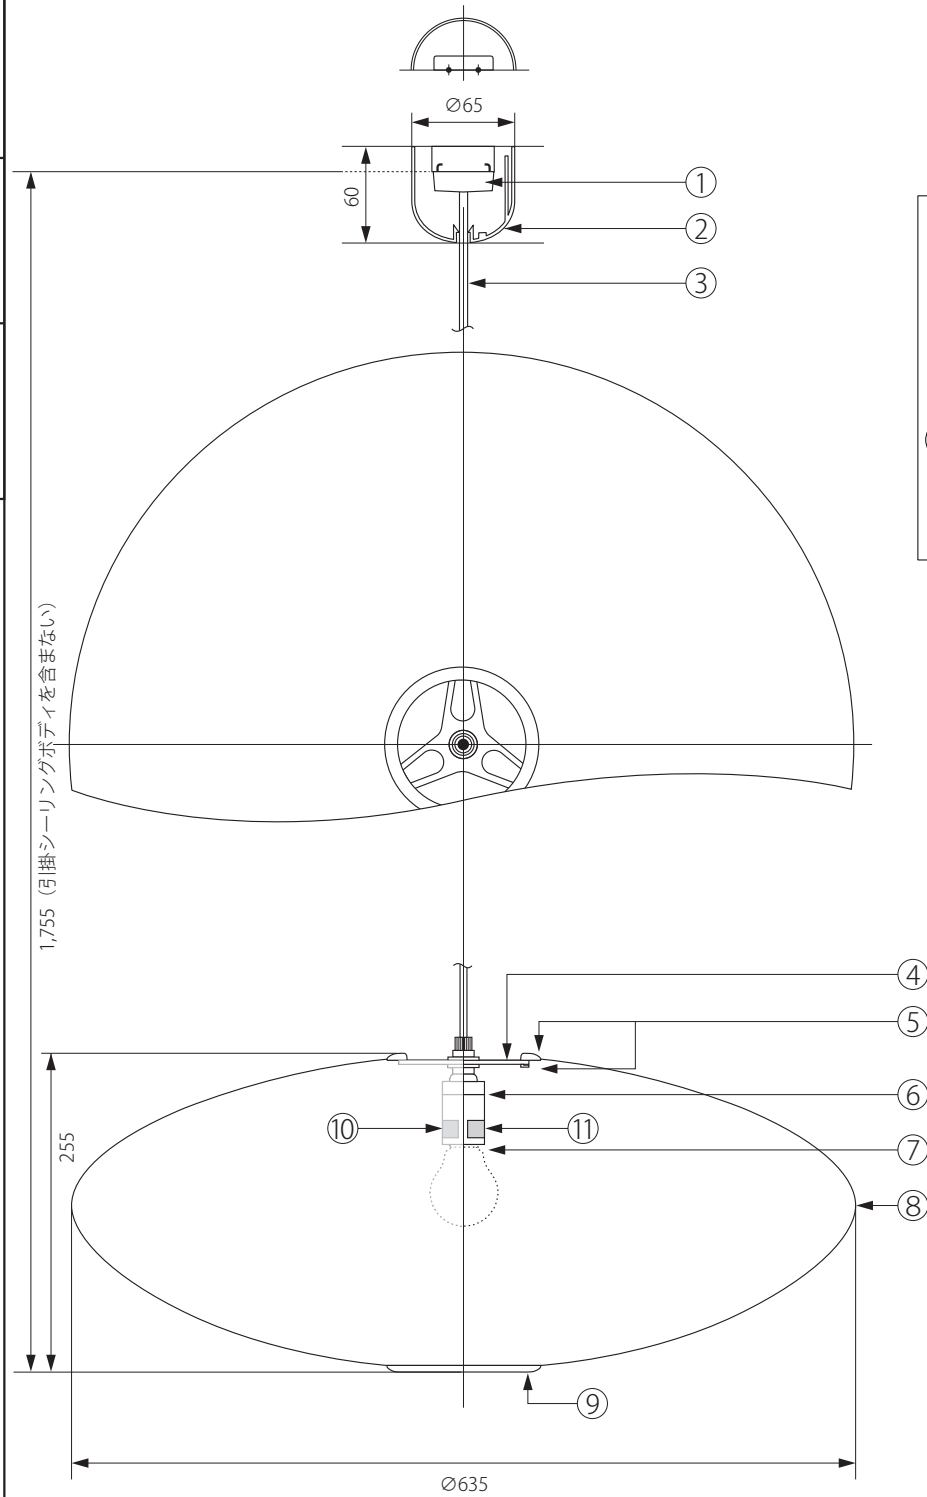

20160610

9	警告 火災のおそれあり 可燃物を被せないこと
10	警告 一般電球 火災のおそれあり 100V・E26 指定以外のランプ使用禁止 100Wまで
11	白熱灯 Ⓢ (株)ランプオン 100V ランプ 100W × 1 130723

安全上のご注意

○ 一般屋内用器具です。屋外や、水気、湿気のある場所には取付け出来ません。絶縁不良による感電・火災の原因となることがあります。

注記) 適合ランプ：口径 E26・白熱灯 100W、引掛シーリングボディは同梱されていません。

13					6	絶縁キャップ	樹脂	1	E26-01	器具 タイプ	E26 白熱球(別売)
12					5	セード受金具	スチール	1			
11	銘版シール			製造年月日印字有	4	セード固定金具	スチール	1			
10	警告シール a				3	コード	PVC	1	HYCPT(白)	適合 ランプ	
9	警告シール b				2	シーリングカバー	ABS	1	CPRフレンチ2型(白)		
8	シェード	工業用 プラスチック	1		1	引掛シーリングキャップ	樹脂	1	3816	色種	
7	ソケット	磁器	1	E26-01	品番	品名	材質	数量		カタログ 番号	型番 BL-SA-M
第三角法		作図	RFC	単位	mm	尺度	—	質量	1.58kg		