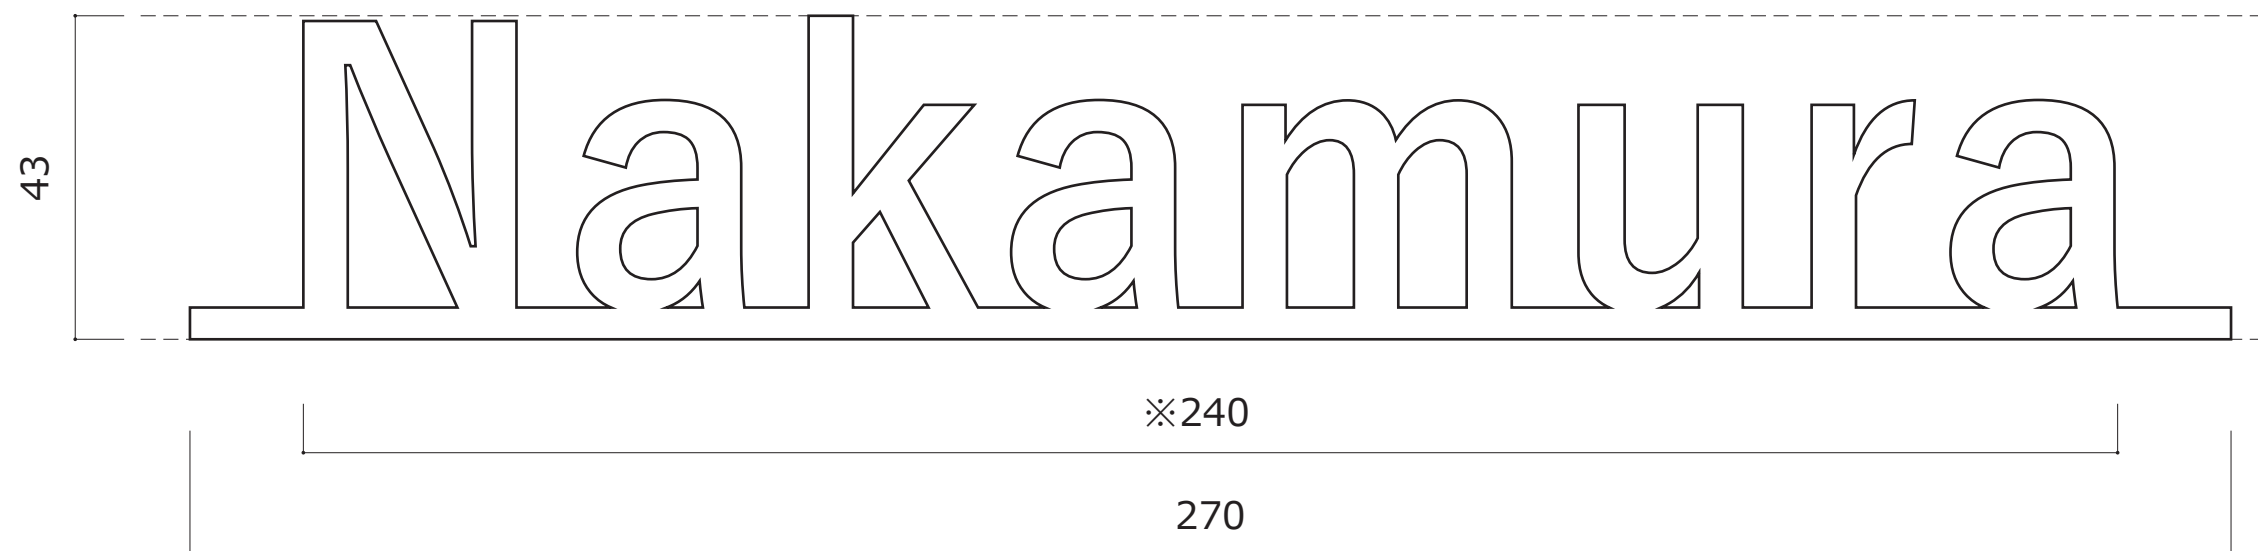

[アンダーライン] 文字サイズイメージ

\*バー横幅は270mm、文字幅は240mmまで。

\*文字幅が240mmを超える場合は、高さが小さくなります。

\*文字の高さは、フォントタイプ・アルファベット・文字数により異なります。

(mm)