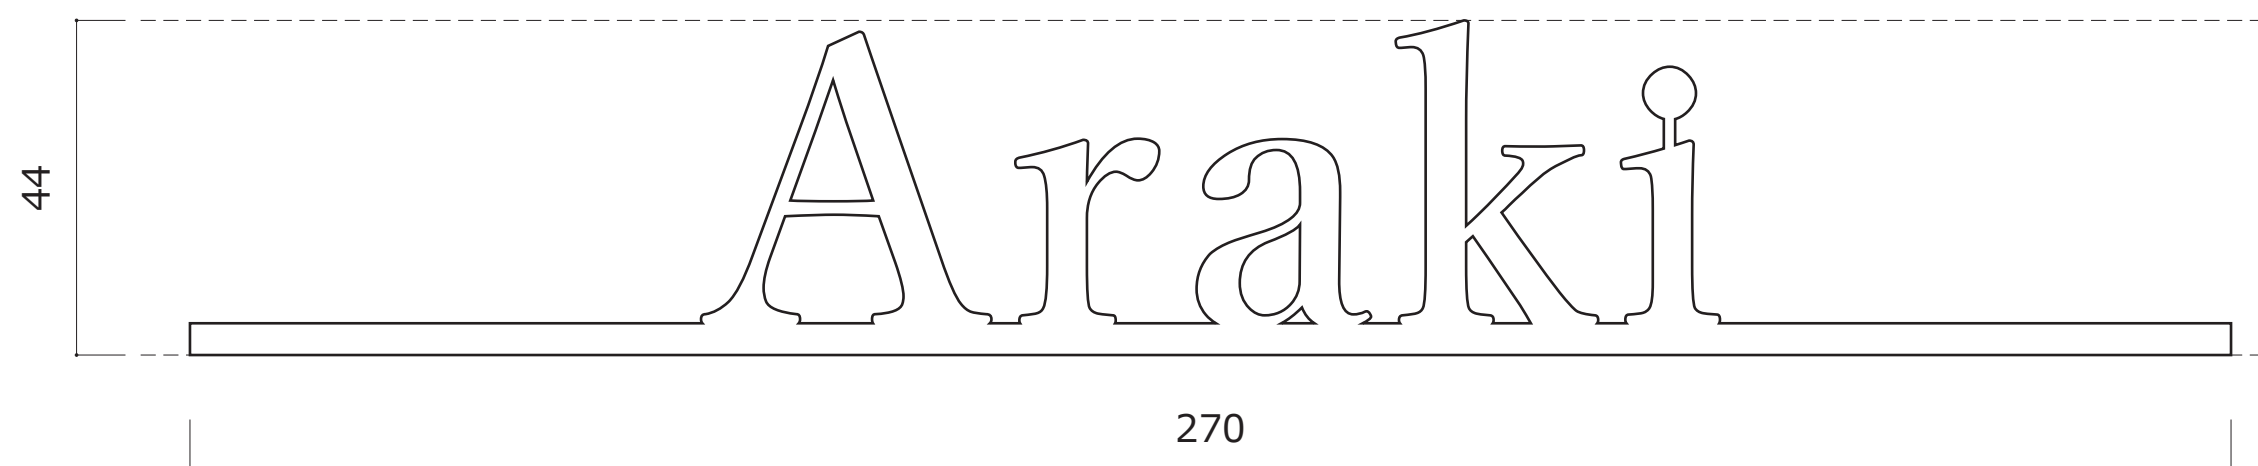

[アンダーライン] 文字サイズイメージ

\*バー横幅は270mm、文字幅は240mmまで。

\*文字幅が240mmを超える場合は、高さが小さくなります。

\*文字の高さは、フォントタイプ・アルファベット・文字数により異なります。

(mm)