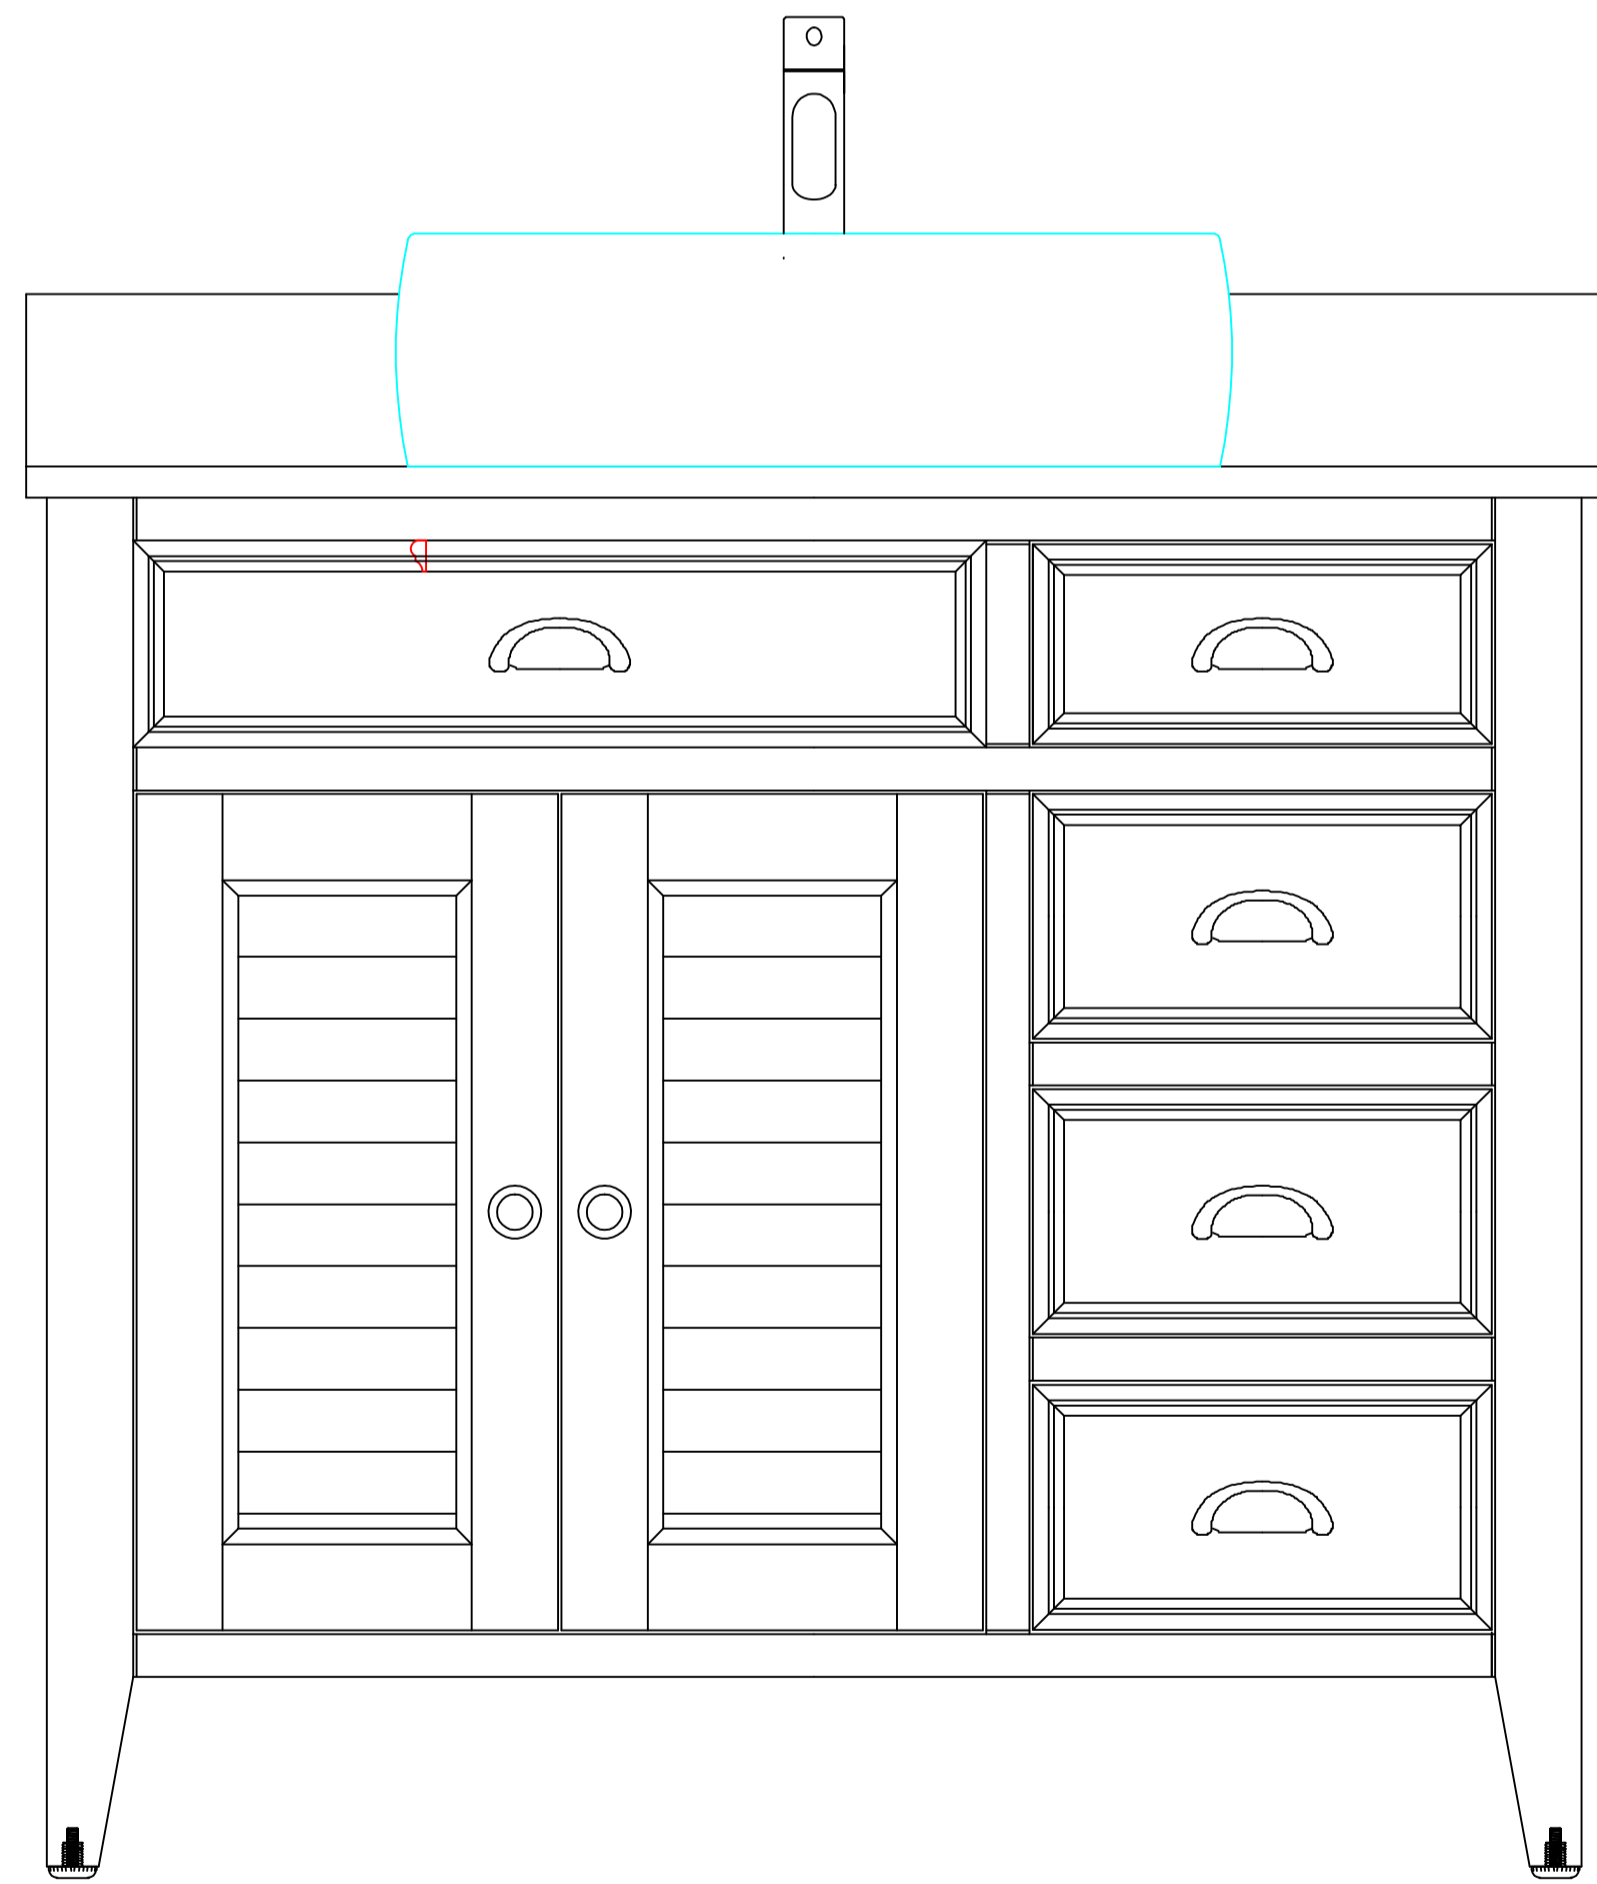

MODEL NO:	CF-78886BU
SIZE:	38*21.5*32"

9.9"

21.5"

5.3"

32"