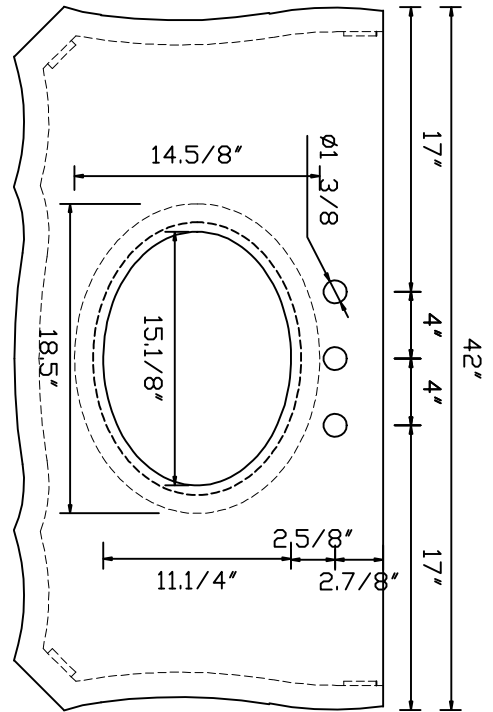

4.5"
3/4"

MODEL NO:	HF-2815-42
SIZE	42x20x36"