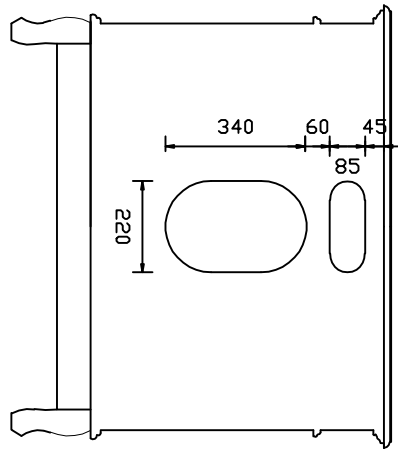

4.5"
3/4"

MODEL NO:	HF-2815-42
SIZE	42x20x36"