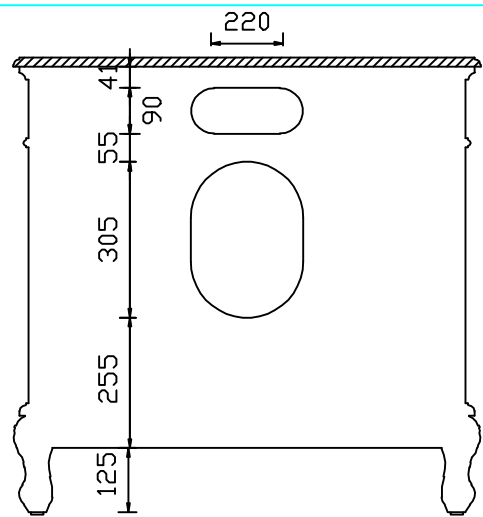

20.5"

MODEL NO:	HF021
SIZE	33x20.5x36.5"

20.5"