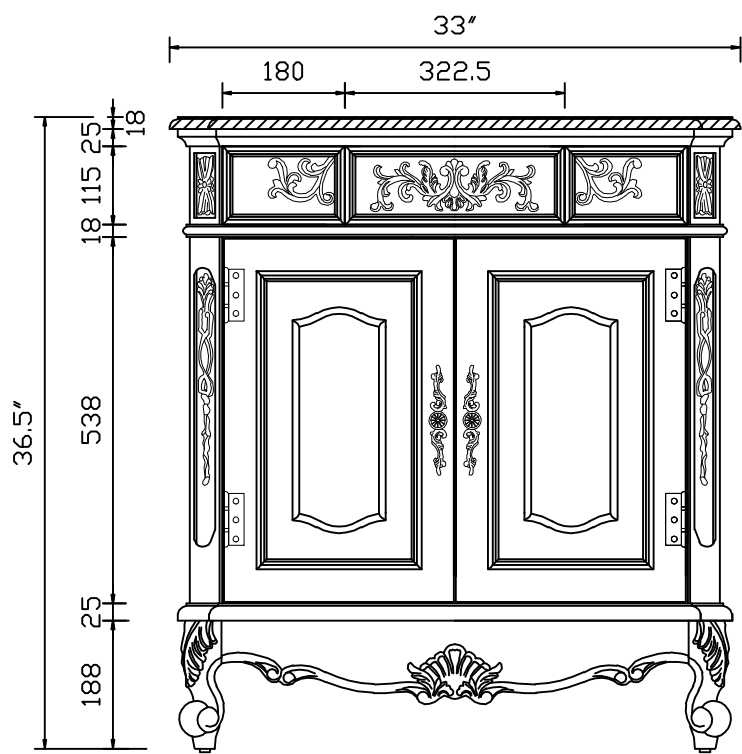

20.5"

MODEL NO:	HF021
SIZE	33x20.5x36.5"

20.5"