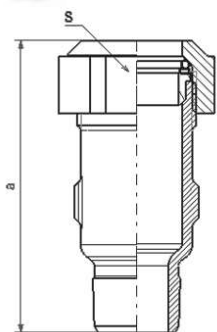

**ART.622**
**DVOJNA SPOJKA, PREFABRIKAT  
DOUBLE UNION, PREFABRICATE  
DOPPIO BOCCHETTONE, PREFABBRICATI  
DOPPEL VERSCHRAUBUNG, VORFABRIZIERT**

Dim. mm	velikost	koda	a	s			
15	1/2" Č	KA10280103	88	41	50	10	0,347
15	1/2" P	KA10285103	88	41	50	10	0,358
20	3/4" Č	KA10280104	96	46	40	10	0,440
20	3/4" P	KA10285104	96	46	40	10	0,454
25	1" Č	KA10280105	106	55	20	10	0,659
25	1" P	KA10285105	106	55	20	10	0,680
32	1 1/4" Č	KA10280206	118	70	16		1,110
32	1 1/4" P	KA10285206	118	70	16		1,130
40	1 1/2" Č	KA10280207	122	75	15		1,210
40	1 1/2" P	KA10285207	122	75	15		1,230
50	2" Č	KA10280208	175	90	8		1,910
50	2" P	KA10285208	175	90	8		1,940

**ART.372-374**
**KOMPLET ZA ČRPALKO  
KIT FOR THE PUMP  
KIT PER LA POMPA  
KIT FÜR DIE PUMPE**

Dim. mm	velikost	koda	navoj v matici			
20	3/4" Č	KA10900224	G 1 1/4"	65	2	0,370
25	1" Č	KA10900225	G 1 1/2"	65	2	0,430
32	1 1/4" Č	KA10900226	G 2"	37	2	0,760