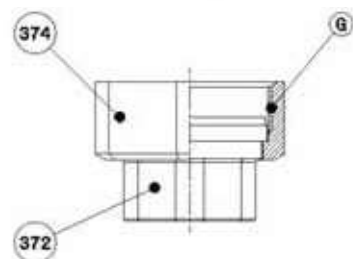

**ART.622**
**DVOJNA SPOJKA, PREFABRIKAT  
DOUBLE UNION, PREFABRICATE  
DOPPIO BOCCHETTONE, PREFABBRICATI  
DOPPEL VERSCHRAUBUNG, VORFABRIZIERT**

Dim. mm	velikost	koda	a	s			
15	1/2" Č	KA10280103	88	41	50	10	0,347
15	1/2" P	KA10285103	88	41	50	10	0,358
20	3/4" Č	KA10280104	96	46	40	10	0,440
20	3/4" P	KA10285104	96	46	40	10	0,454
25	1" Č	KA10280105	106	55	20	10	0,659
25	1" P	KA10285105	106	55	20	10	0,680
32	1 1/4" Č	KA10280206	118	70	16		1,110
32	1 1/4" P	KA10285206	118	70	16		1,130
40	1 1/2" Č	KA10280207	122	75	15		1,210
40	1 1/2" P	KA10285207	122	75	15		1,230
50	2" Č	KA10280208	175	90	8		1,910
50	2" P	KA10285208	175	90	8		1,940

**ART.372-374**
**KOMPLET ZA ČRPALKO  
KIT FOR THE PUMP  
KIT PER LA POMPA  
KIT FÜR DIE PUMPE**

Dim. mm	velikost	koda	navoj v matici			
20	3/4" Č	KA10900224	G 1 1/4"	65	2	0,370
25	1" Č	KA10900225	G 1 1/2"	65	2	0,430
32	1 1/4" Č	KA10900226	G 2"	37	2	0,760