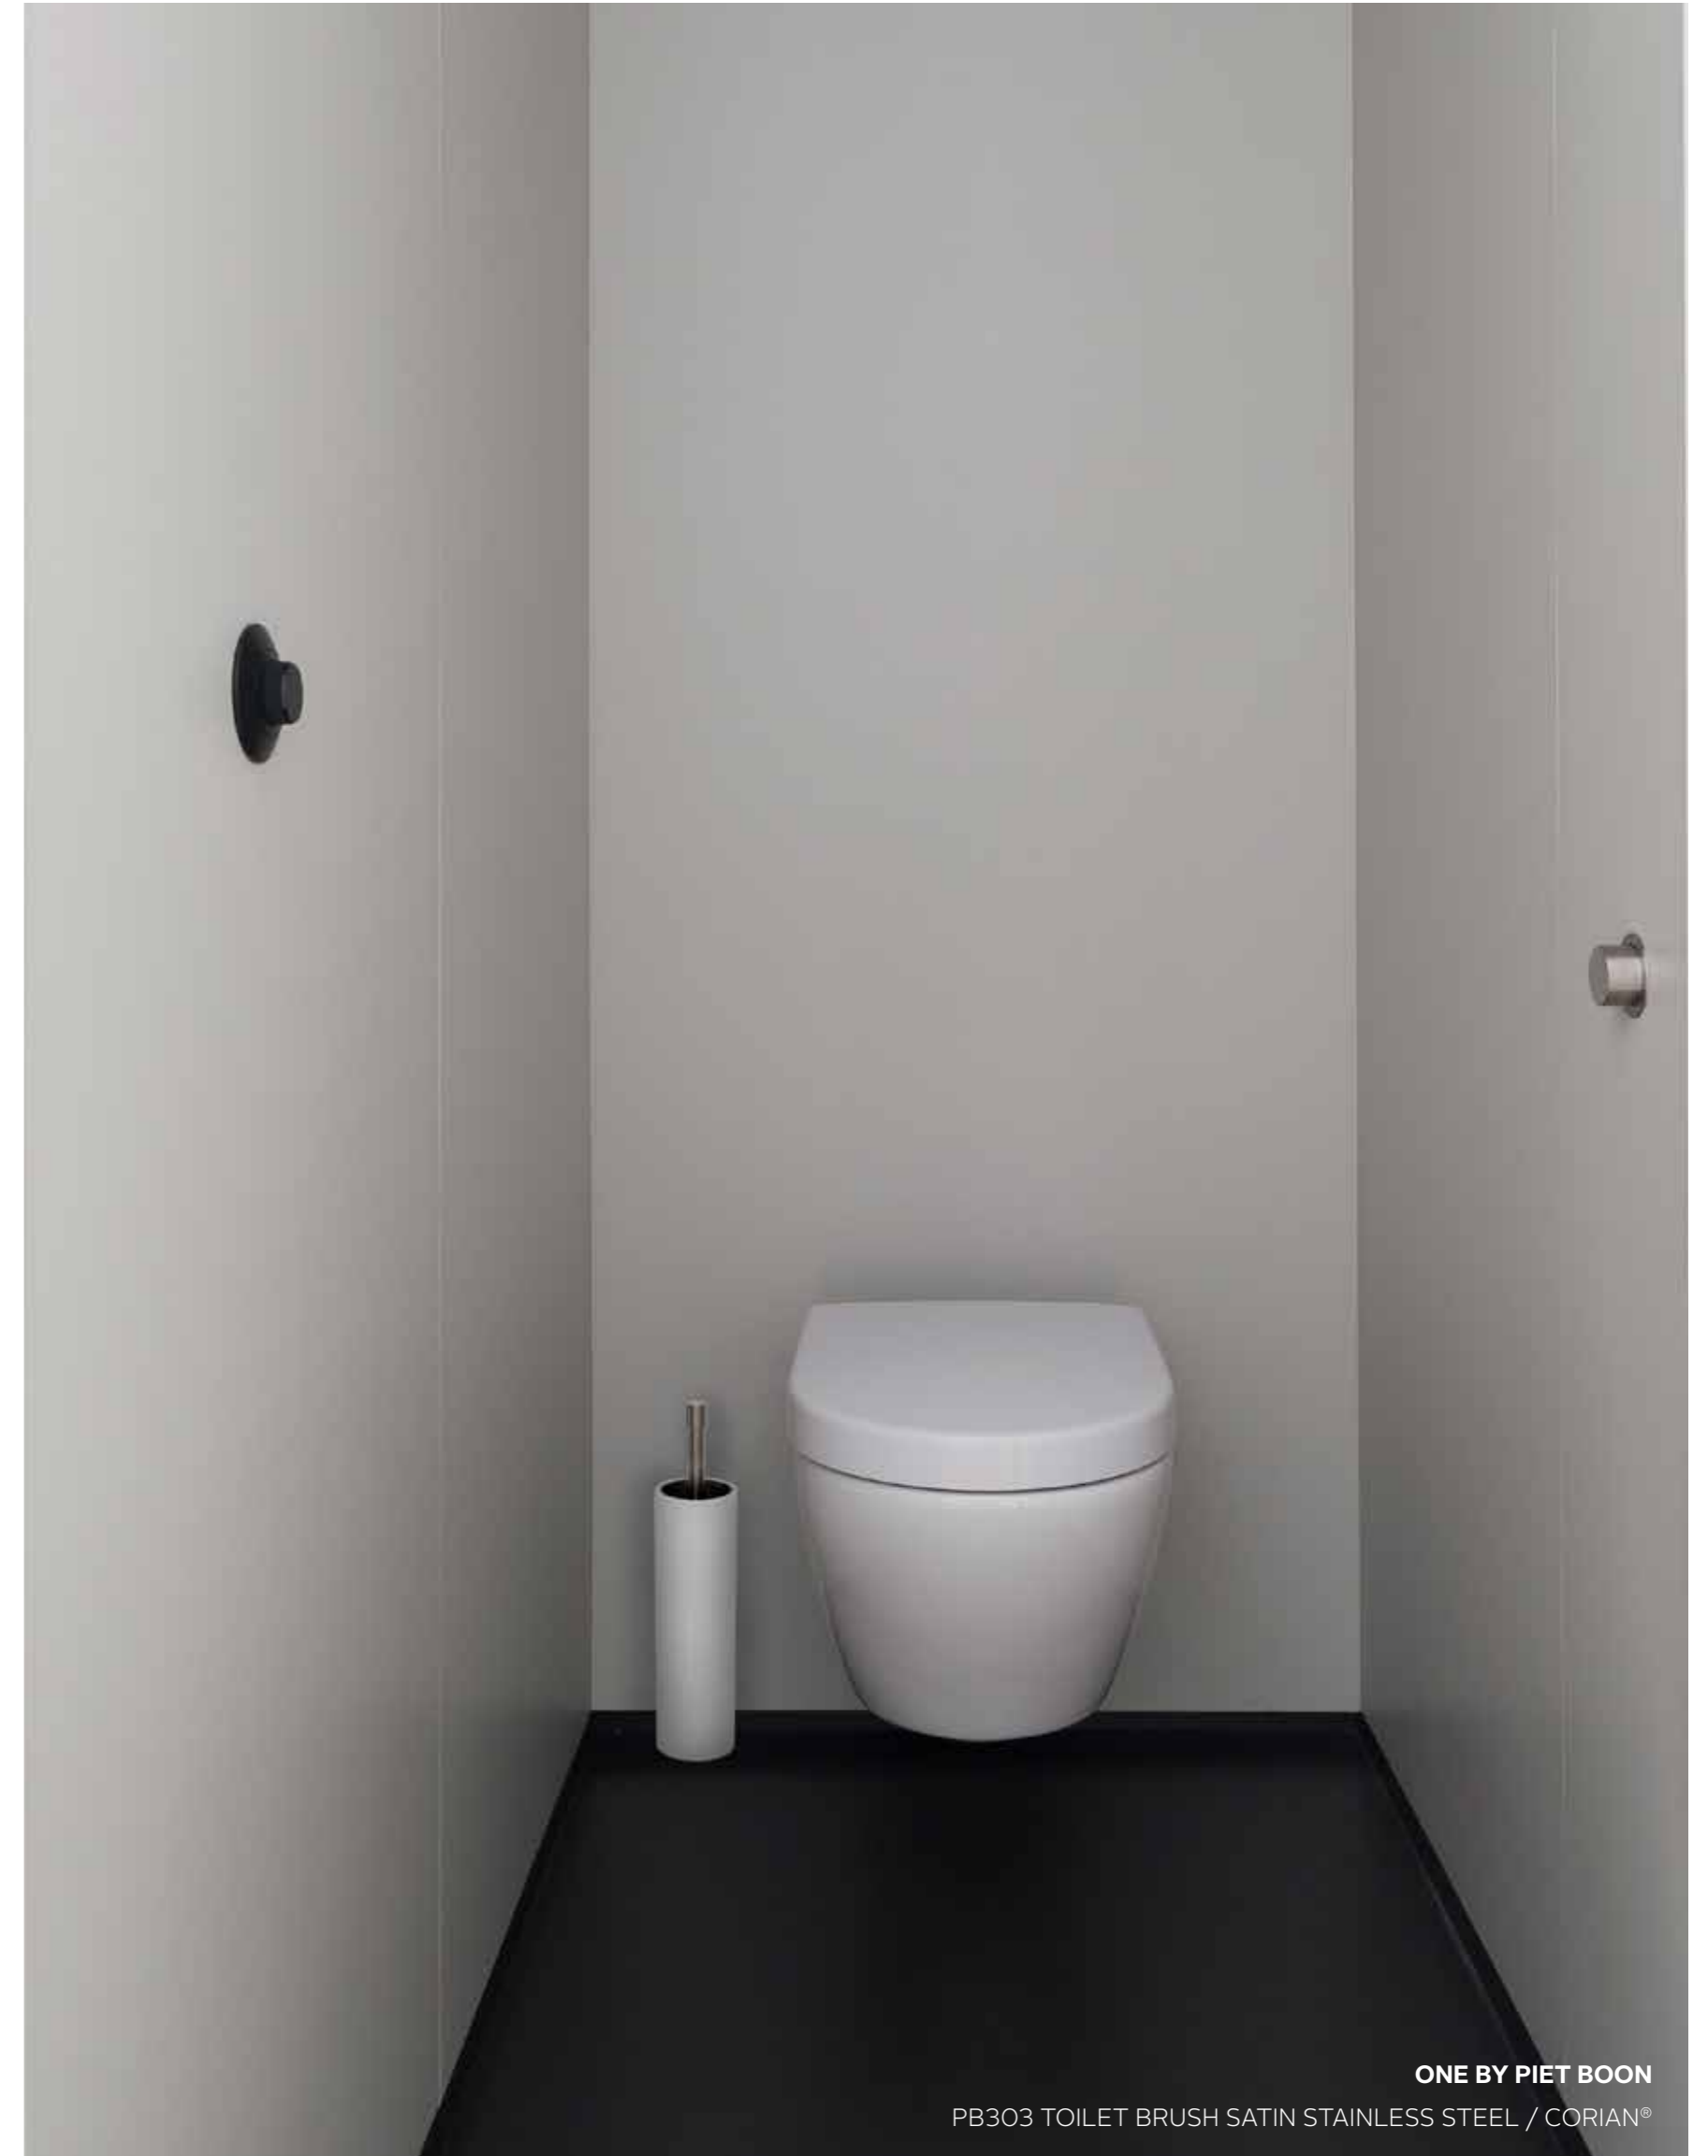

**ONE BY PIET BOON**

PB503 SOAP DISPENSER SATIN STAINLESS STEEL / CORIAN®

## ESSENTIALS IN A BATHROOM

Badkameraccessoires zijn vaak de laatste laag in badkamers en toiletten, ondanks het feit dat ze bepalend zijn voor het eindresultaat en de uitstraling van de ruimte. De combinatie van roestvast staal en wit Corian creëert een nieuwe standaard in badkameraccessoires: badkamerbasics worden badkameressentials.

Bathroom accessories are often the last layer in bathrooms and toilets. Yet, they determine the final result and look of the room. The combination of stainless steel with white Corian creates a new standard in bathroom accessories: they turn bathroom basics into essentials.

**ONE BY PIET BOON**

PB200 TOILET PAPER HOLDER SATIN STAINLESS STEEL  
PB201 SPARE PAPER HOLDER SATIN STAINLESS STEEL

**ONE BY PIET BOON**

PB303 TOILET BRUSH SATIN STAINLESS STEEL / CORIAN®

**PBL15/50**

massieve deurkruk vast-draaibaar dubbel geveerd op rozet | solid double sprung lever handle attached to rose