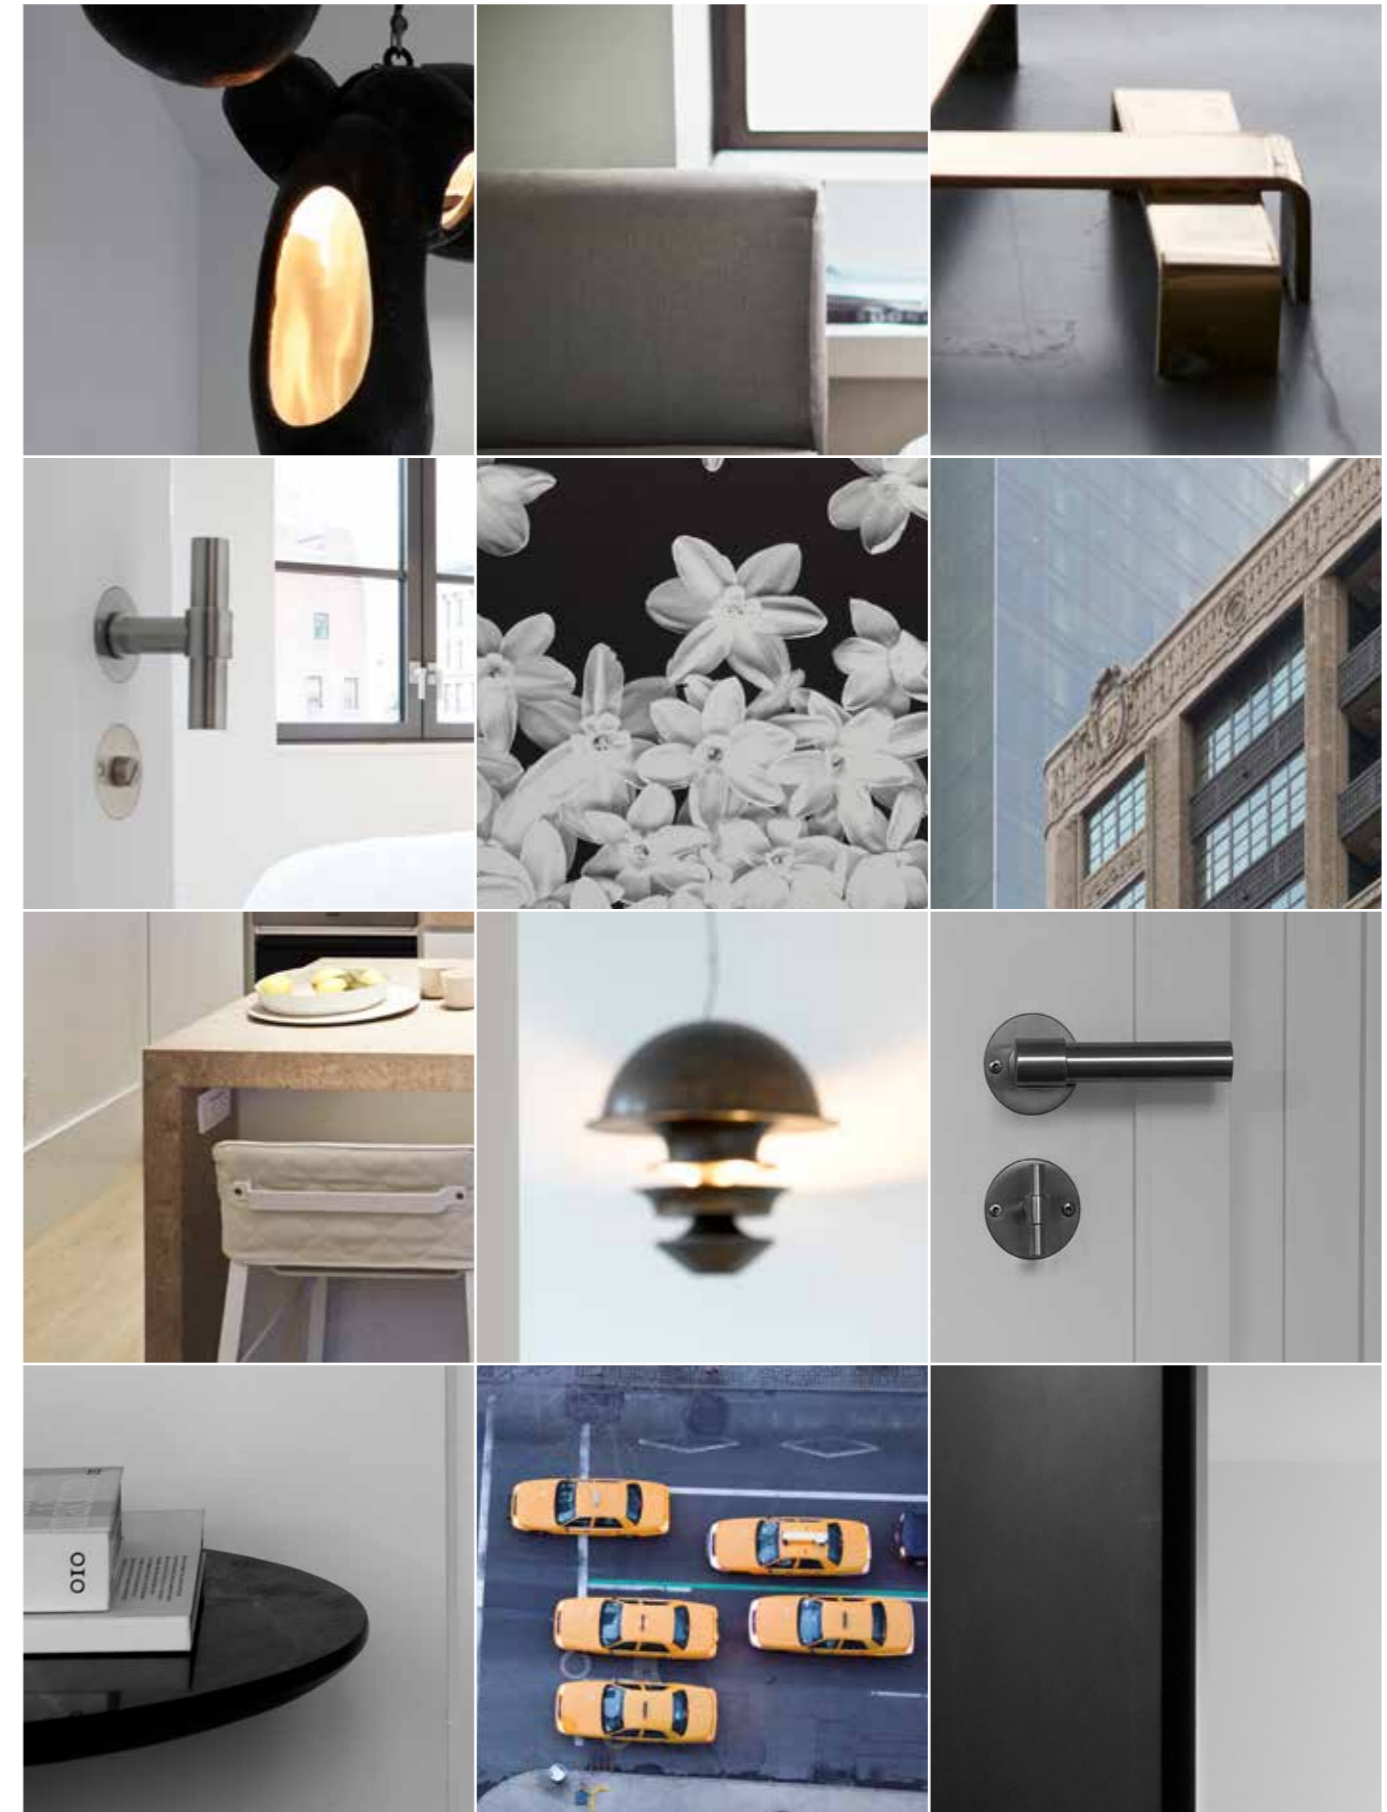

mat roestvast staal AISI 316/corian®  
satin stainless steel AISI 316/corian®

**PB25** set van twee haken | set of two hooks

mat roestvast staal AISI 316 | mat zwart  
satin stainless steel AISI 316 | satin black

**PB200** toiletrolhouder | toilet roll holder

mat roestvast staal AISI 316 | mat zwart  
satin stainless steel AISI 316 | satin black

**PB201** reserve toiletrolhouder | spare toilet roll holder

mat roestvast staal AISI 316 | mat zwart  
satin stainless steel AISI 316 | satin black

# USA NEW YORK

LOCATION: NEW YORK, USA  
OBJECT: HUYS, 56 LUXURY APARTMENTS  
DEVELOPMENT: KROONENBERG GROEP  
INTERIOR DESIGN: PIET BOON STUDIO  
PHOTOGRAPHY: TIJMEN BALLIEUX, PAUL BARBERA

**ONE BY PIET BOON**  
PBT20/50 LEVER HANDLE SATIN STAINLESS STEEL