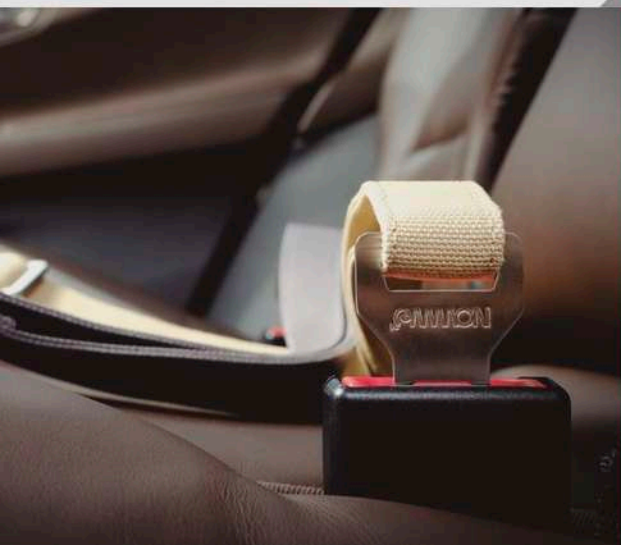

### CONVENIENTE

- Apto para el 99% de los autos.
- Equipado con un gancho de un toque de alta calidad, hecho a mano, que permite una fácil conexión con el arnés o collar de tu perro.
- Cuando no lo usas, es fácil de guardar y lo mantienes en el auto.

### ESTILO

- Colores que combinan con la mayoría de los asientos de los autos, gris y beige.

Beige

Grey

**AV** AIRY  
VEST