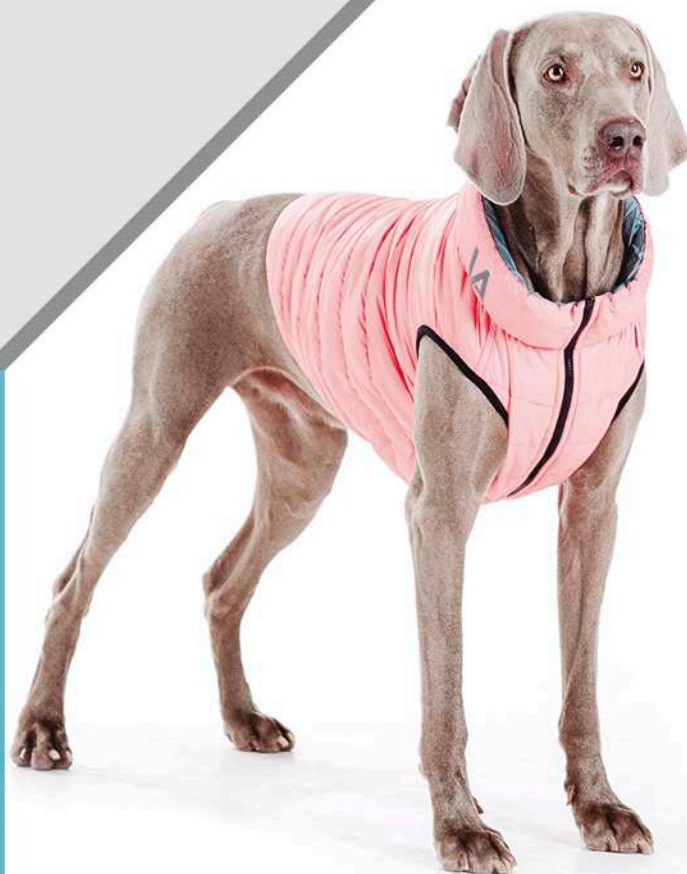

TALLAS Y COLORES