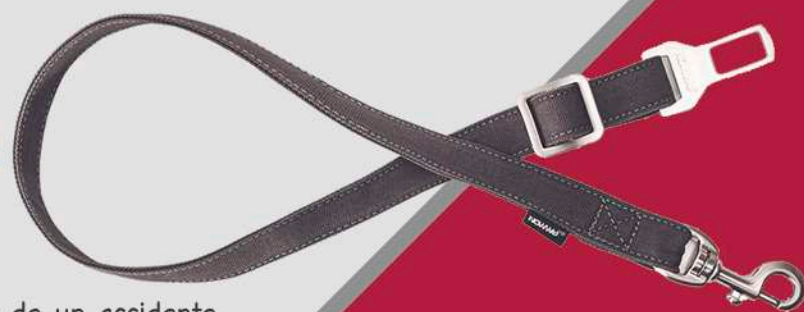

NOWWe®

CINTURÓN DE SEGURIDAD PARA PERROS

- Apto para todas las razas y tipos de autos.

SEGURIDAD

- Cinturón de seguridad para autos, le da seguridad a tu perro en caso de un accidente (incluso en el caso de frenar brusco, tu perro puede golpearse si no va amarrado).
- Ideal para perros que se mueven mucho durante el trayecto.
- Puedes abrir la venta, y la longitud del cinturón evita que tu perro pueda saltar por la ventana.

RESISTENCIA

- Metal de acero inoxidable utilizado para resistencia y humedad.
- La tela del cinturón está cosida firmemente uniendo un lienzo fuerte y resistente.

CONVENIENTE

- Apto para el 99% de los autos.
- Equipado con un gancho de un toque de alta calidad, hecho a mano, que permite una fácil conexión con el arnés o collar de tu perro.
- Cuando no lo usas, es fácil de guardar y lo mantienes en el auto.

ESTILO

- Colores que combinan con la mayoría de los asientos de los autos, gris y beige.