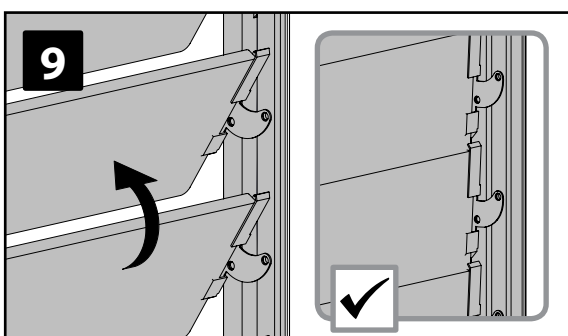

For PALRAM Louver Window V2

423		3
421		1
428		2

	1		1		2
	1		1		1
			1