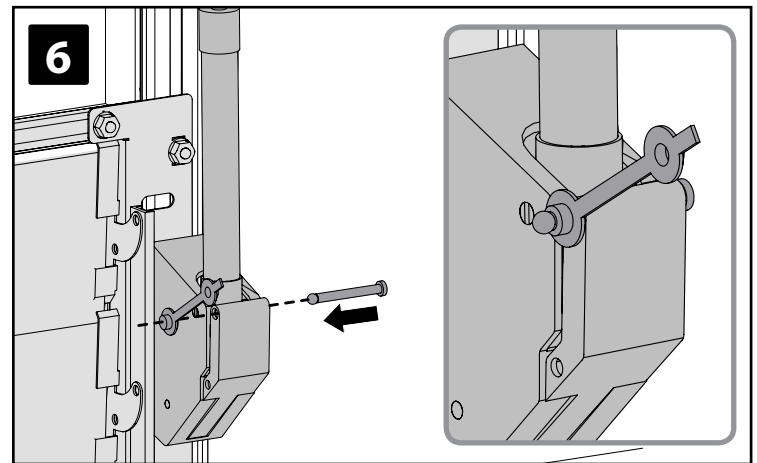

For PALRAM Louver Window V2

423		3
421		1
428		2

	1		1		2
	1		1		1
			1