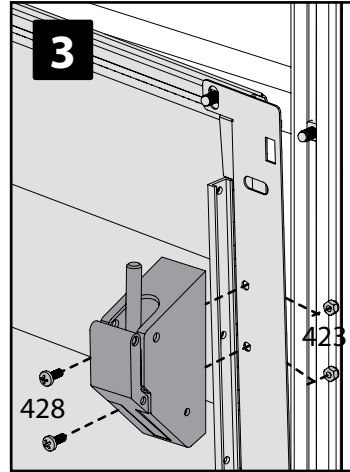

For PALRAM Louver Window V2

423		3
421		1
428		2

	1		1		2
	1		1		1
			1