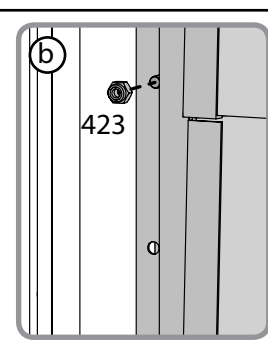

423		3
421		1
428		2

	1		1		2
	1		1		1
			1		

For RION Louver Window V2

423		4
428		4
7281		2

For PALRAM Louver Window

423		2	466		2
428		2	461		2
7595		1			

1	1	2
1	1	1
1	1	1

For RION Louver Window