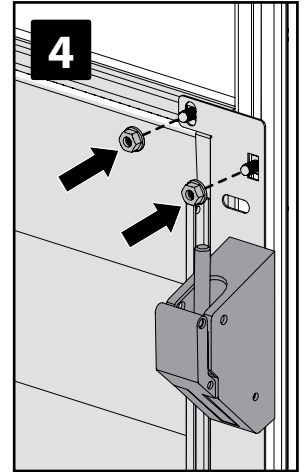

For PALRAM Louver Window V2

423		3
421		1
428		2

	1		1		2
	1		1		1
			1