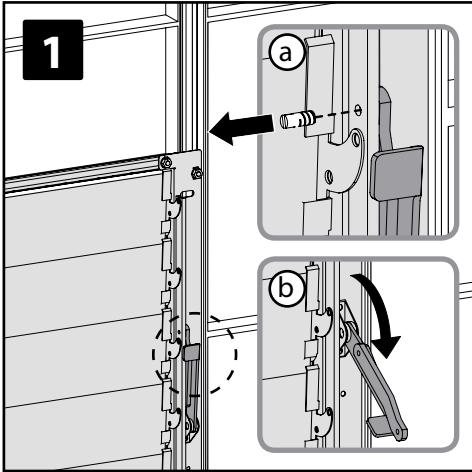

For PALRAM Louver Window V2

423		3
421		1
428		2

	1		1		2
	1		1		1
			1