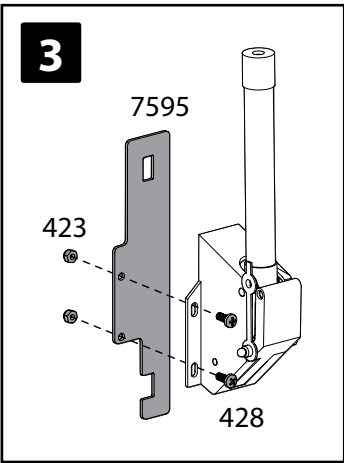

423		3
421		1
428		2

	1		1		2
	1		1		1
			1		

For RION Louver Window V2

423		4
428		4
7281		2

For PALRAM Louver Window

423		2	466		2
428		2	461		2
7595		1			

1	1	2
1	1	1
1	1	1

For RION Louver Window