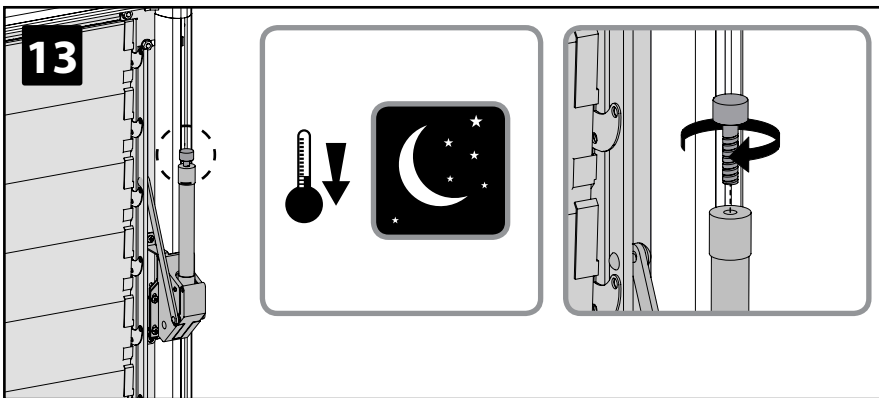

423		3
421		1
428		2

	1		1		2
	1		1		1
			1		

For RION Louver Window V2

423		4
428		4
7281		2

For PALRAM Louver Window

423		2	466		2
428		2	461		2
7595		1			

1	1	2
1	1	1
1	1	1

For RION Louver Window