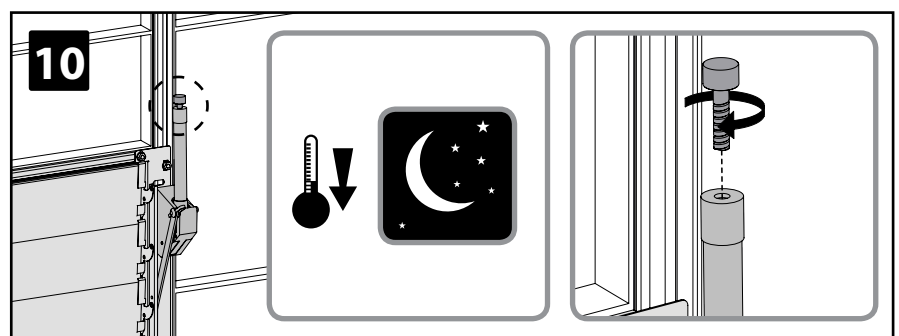

For PALRAM Louver Window V2

423		3
421		1
428		2

	1		1		2
	1		1		1
			1