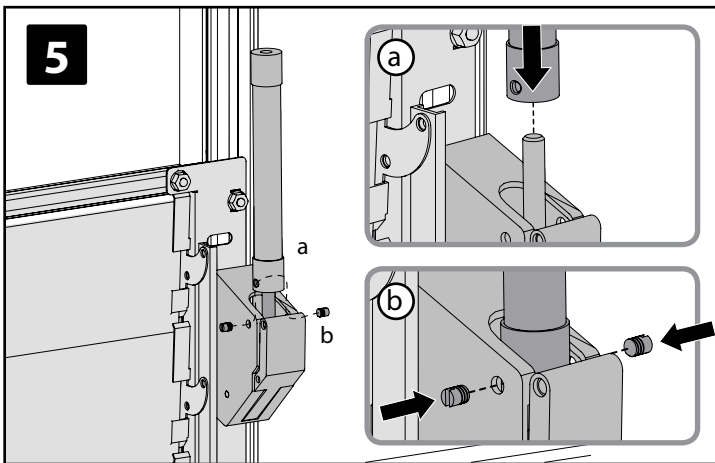

For PALRAM Louver Window V2

423		3
421		1
428		2

	1		1		2
	1		1		1
			1