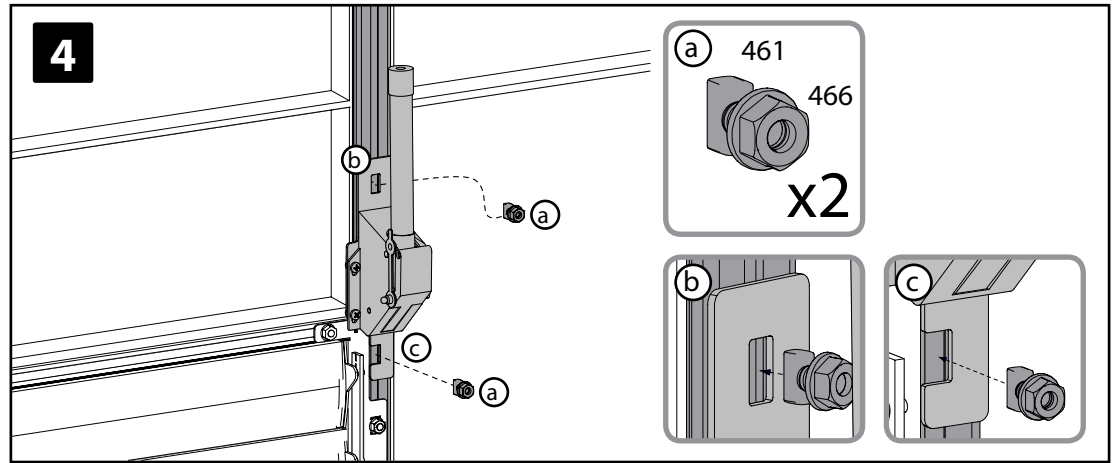

423		3
421		1
428		2

	1		1		2
	1		1		1
			1		

For RION Louver Window V2

423		4
428		4
7281		2

For PALRAM Louver Window

423		2	466		2
428		2	461		2
7595		1			

1	1	2
1	1	1
1	1	1

For RION Louver Window