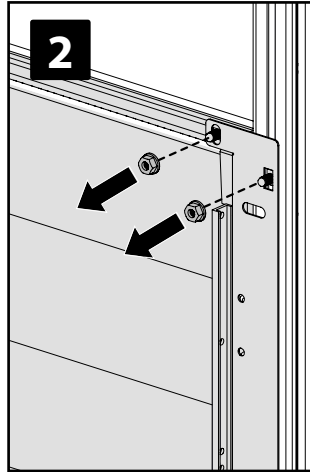

For PALRAM Louver Window V2

423		3
421		1
428		2

	1		1		2
	1		1		1
			1