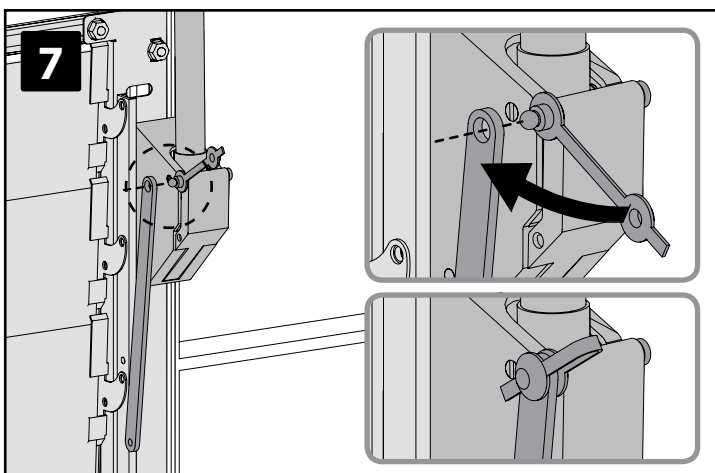

For PALRAM Louver Window V2

423		3
421		1
428		2

	1		1		2
	1		1		1
			1