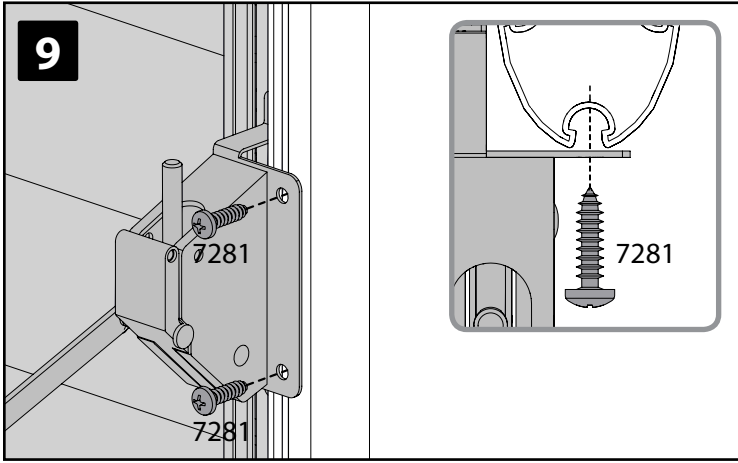

423		3
421		1
428		2

	1		1		2
	1		1		1
			1		

For RION Louver Window V2

423		4
428		4
7281		2

For PALRAM Louver Window

423		2	466		2
428		2	461		2
7595		1			

1	1	2
1	1	1
1	1	1

For RION Louver Window