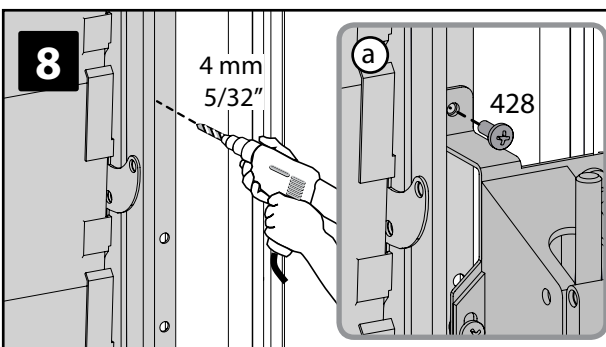

For RION Louver Window V2

423		4
428		4
7281		2