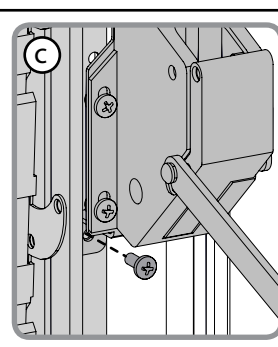

For RION Louver Window V2

423		4
428		4
7281		2