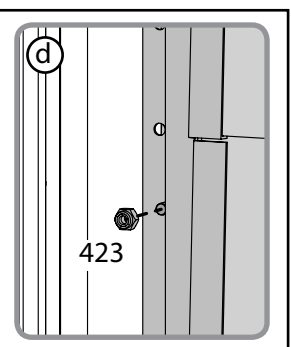

423		3
421		1
428		2

	1		1		2
	1		1		1
			1		

For RION Louver Window V2

423		4
428		4
7281		2

For PALRAM Louver Window

423		2	466		2
428		2	461		2
7595		1			

1	1	2
1	1	1
1	1	1

For RION Louver Window