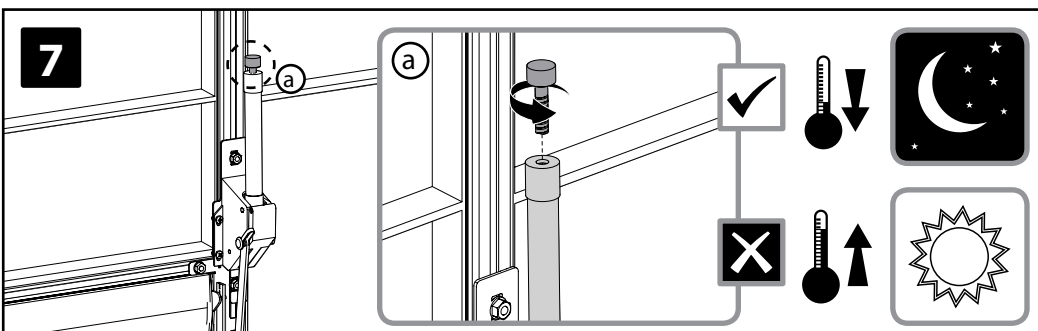

423		3
421		1
428		2

	1		1		2
	1		1		1
			1		

For RION Louver Window V2

423		4
428		4
7281		2

For PALRAM Louver Window

423		2	466		2
428		2	461		2
7595		1			

1	1	2
1	1	1
1	1	1

For RION Louver Window