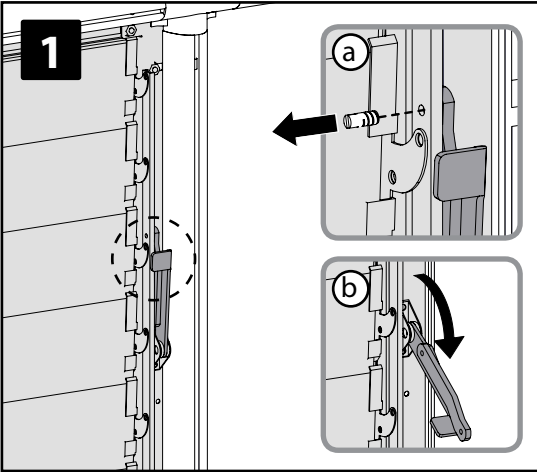

For RION Louver Window V2

423		4
428		4
7281		2