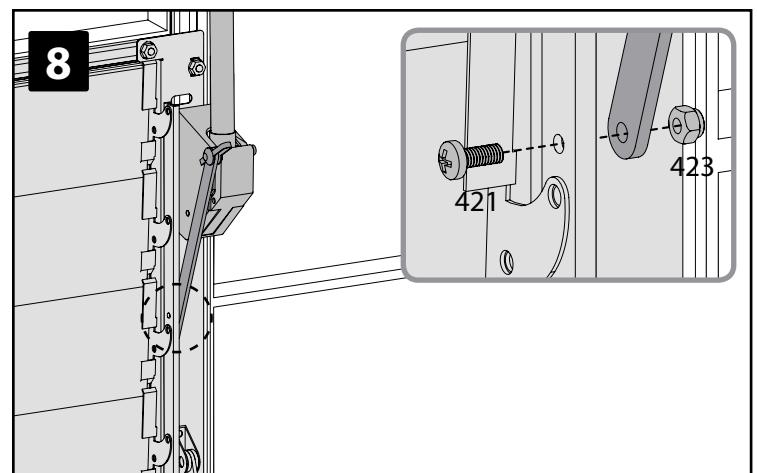

For PALRAM Louver Window V2

423		3
421		1
428		2

	1		1		2
	1		1		1
			1