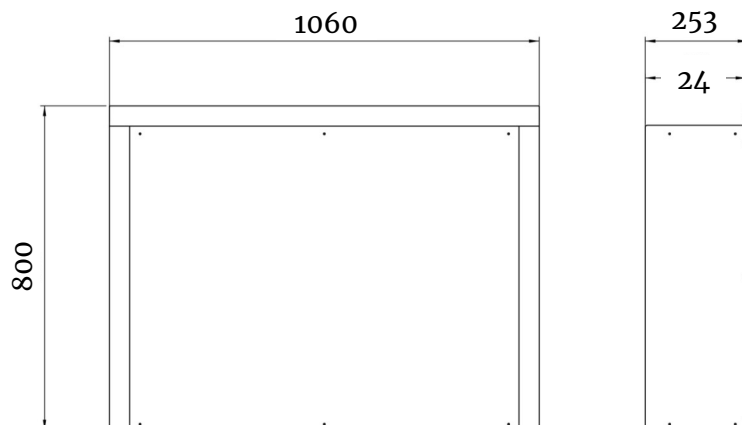

Dimensions // 910 w x 280 h x 350 d mm
35,8" w x 11" h x 13,8" d

Weight // 36 kg | 79,4 lbs

Accessories // Frontal glass - included
Lithium battery - option

Burner // Fire Line EVO Plus 400

Tank // 3,5 liters (liquid biethanol)

Power // 2,25 kW

Autonomy // 7 - 10h

Recommended minimum area // 15 m²

General Dimensions

General Dimensions – BOX Standard

measures in mm

GlammFire

Glammfire, Lda.
Zona Industrial da Lagoa, Lote G1
Rua da Suíça, nº213 | 4950-850
MONÇÃO | PORTUGAL