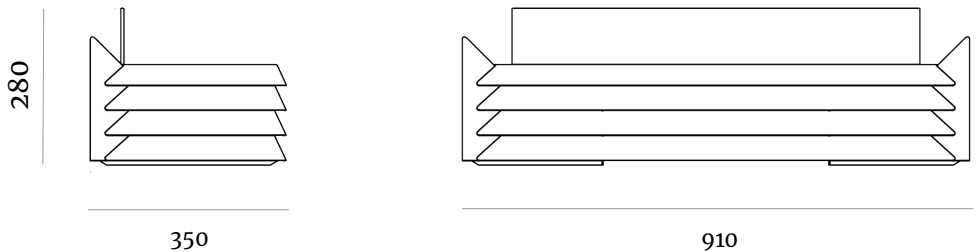

General Dimensions