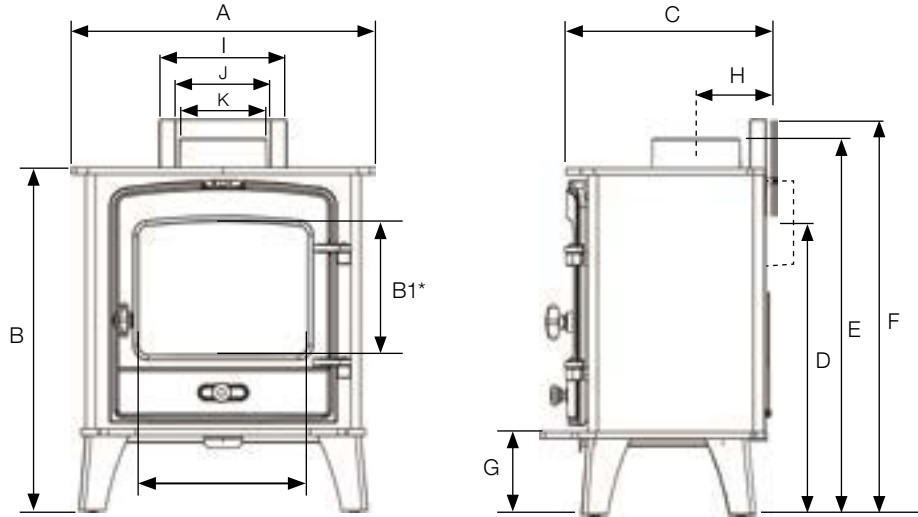

# Dimensions

	A	A1*	B	B1*	C	D	E	F	G	H	I	J	K
<b>County 3</b>	389	191	511	201	277	423	558	588	107	125	200	150	137
<b>County 5</b>	482	269	545	207	326	589	619	455	130	125	200	150	137
<b>County 5 Wide</b>	603	376	600	263	268	507	647	676	130	120	200	150	137
<b>County 8</b>	603	376	621	263	396	516	667	697	150	135	204	165	162

\*Glass Viewing Area

All dimensions in mm (25.4 mm = 1")

*Stovax County 3 Ecodesign  
Multi-fuel stove burning logs*