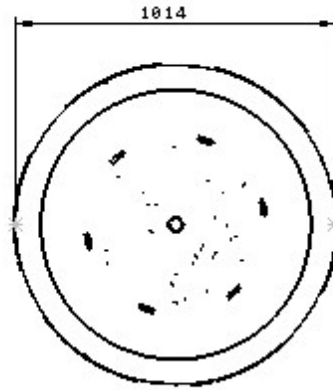

GlammFire

Perola-Plus

General Dimensions

GlammFire

Glammfire Lda.
Zona Industrial da Lagoa, Lote G1
Rua da Suíça, nº213 | 4950-850
MONÇÃO | PORTUGAL

Tel(+351) 251 654 800
Fax(+351) 251 654 801
info@glammfire.com
www.glammfire.com

PT13316-E

Measures in mm

glamm®
fire