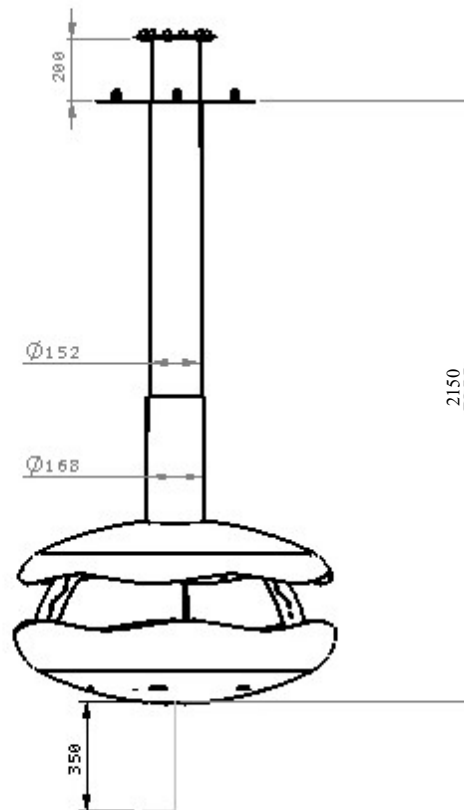

### Fireplace

**Materials** // Steel

**Finishings** // Black/white lacquered steel

Velvet - optional

RAL (options and finishings available upon request)

**Dimensions** // 1014 Ø x 2150-2350 h mm

39.9" Ø x 84.6" - 92.5" h

**Weight** // 200 kg | 441 lbs

**Accessories** // Lithium battery - included

**Option** // Add 500 mm | 19.7" of tube

### Combustion zone

**Tank** // Crea7ionEVOPlus Fire Round

**Finishings** // Black lacquered stainless steel

Black titanium - coated polished stainless steel

**Fuel** // Bioethanol

**Tank** // 5 L

**Power** // 2.25-3.5 kW

## General Dimensions