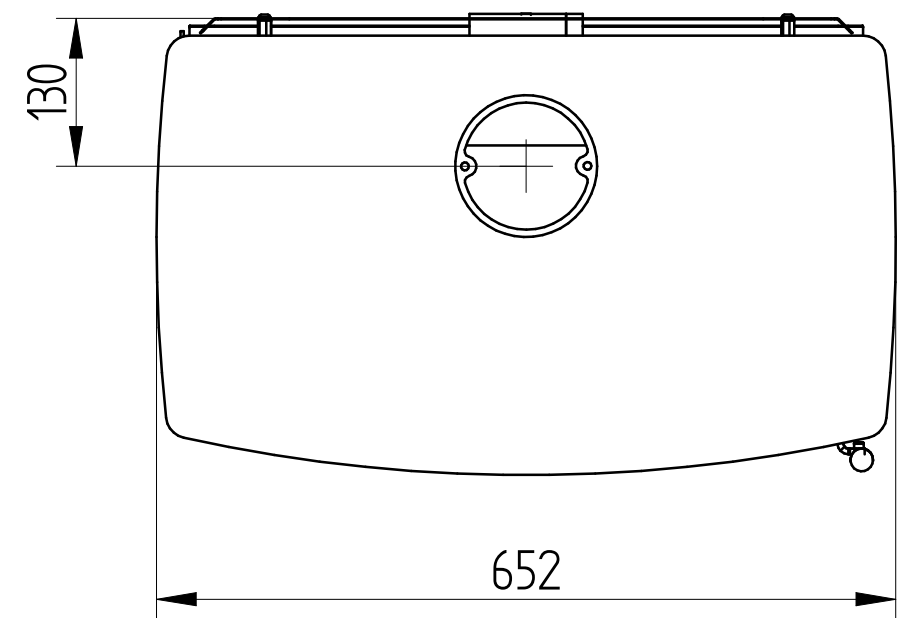

Ø 100 fresh air supply

Rear outlet

130,5 kg			Assamby	
Vægt	Areal	Materiale type	Bearbejdning	
 Heta Jupitervej 22 7620 Lemvig Tlf. 96630600 Fax 96630616		Bukke nummer	Sidst opdateret	01-06-2015
		Buk 1	Teg	BH
		Buk 2	Godk.	
		Skære nummer	Teg type	Assamby drawing
Inspire 55 H		Valseindstilling	Mål uden tolerancer efter DS/ISO 2768-1-m	
		1	2	
		Valsetryk	<small>Solid Edge 8055-0100 mallegning.dft 8055-0100.asm</small> 8055-0100	